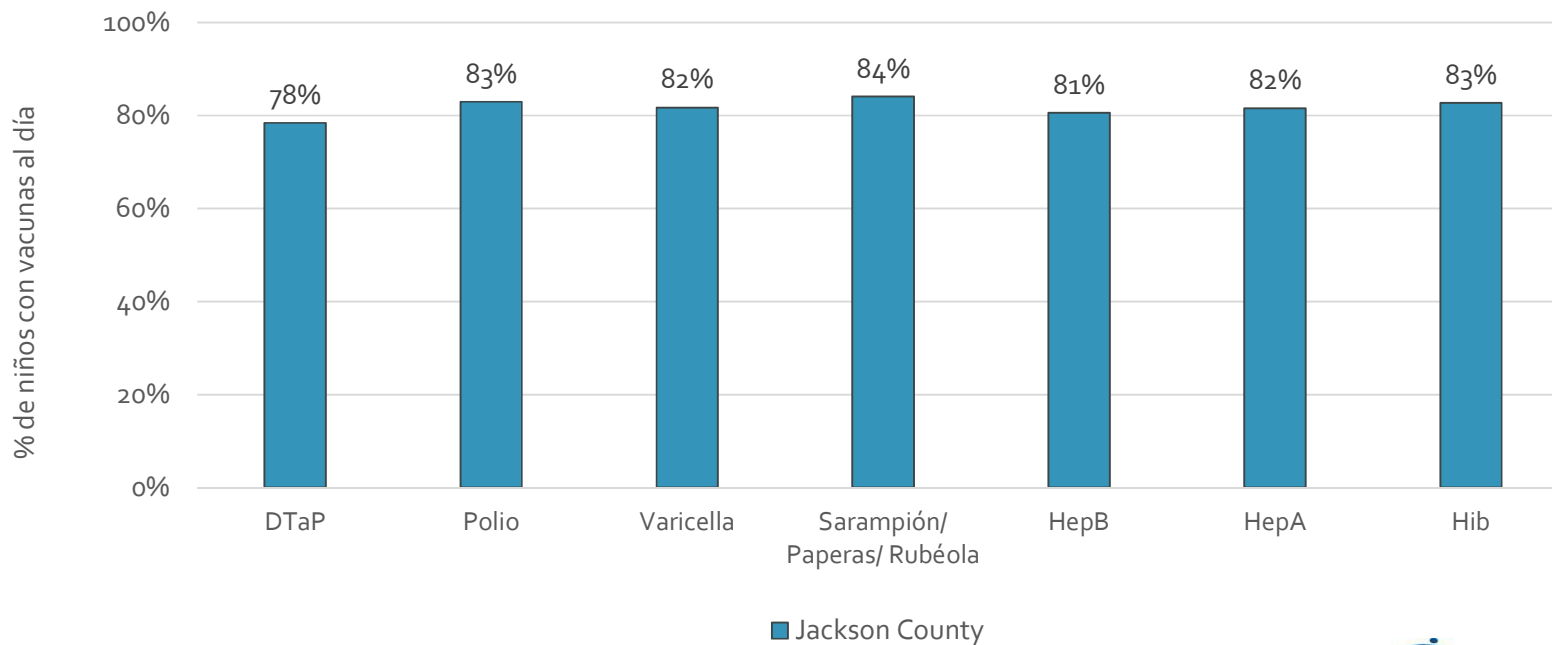

¿Cuántos niños menores de edad escolar*
están al día con las vacunas en su condado?

*Niños de 19 meses de edad al 11/Ene/2017 hasta los 5 años de edad al 01/Set/2016

Fecha de evaluación: 27/Feb/2017

Fuente de datos: Oregon ALERT IIS