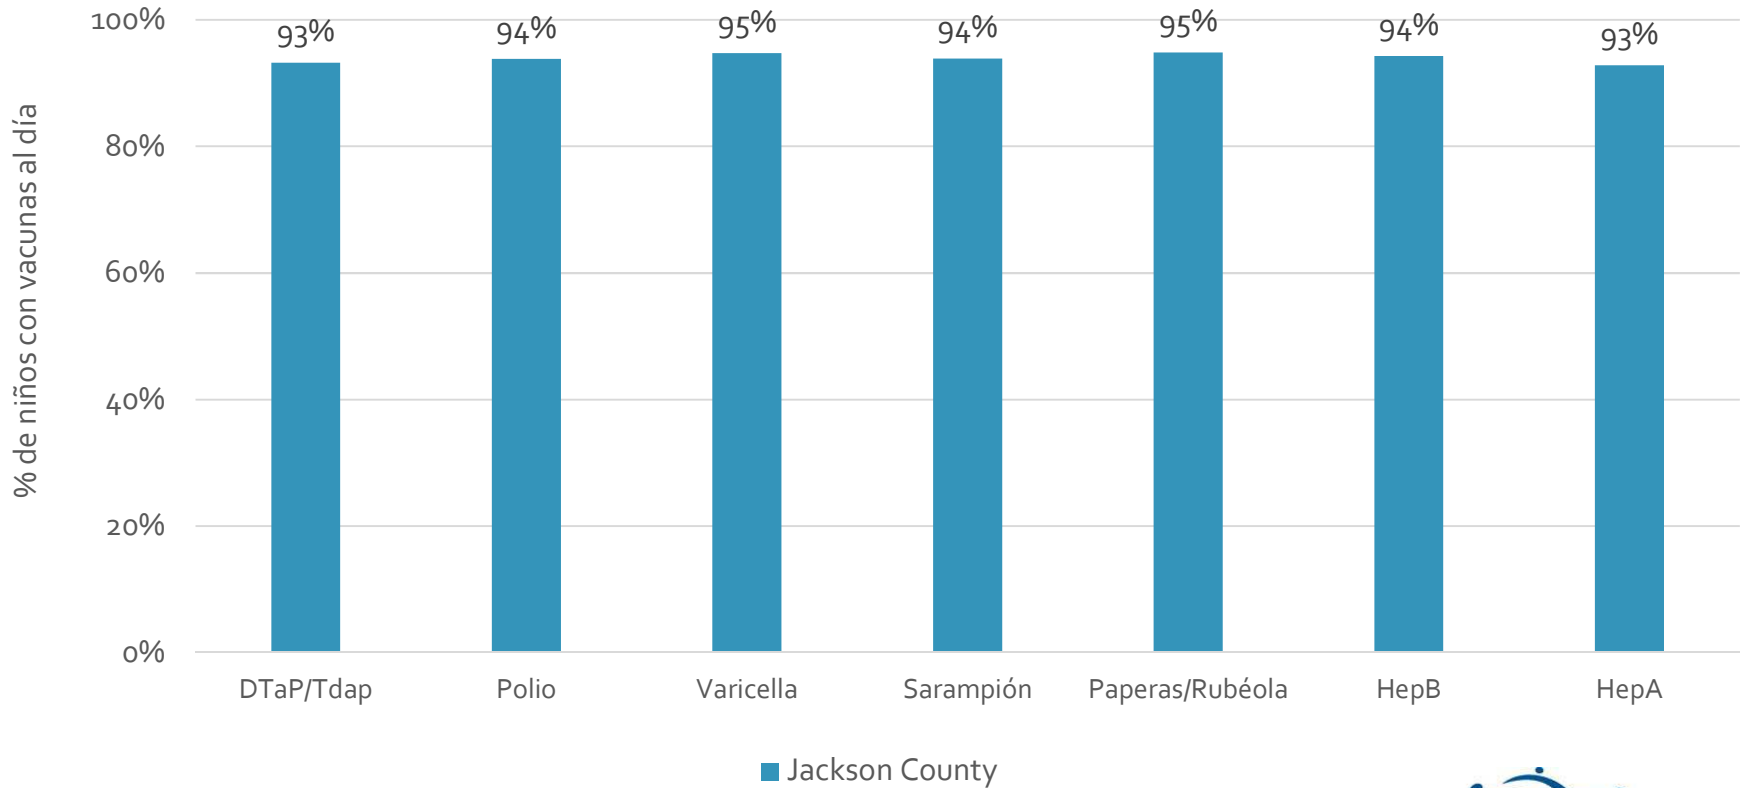

### How many school-age kids\* are up-to-date in your county?

\* Kindergarten through 12th grade

Assessment date: 02/27/2017

Data source: Immunization Primary Review Summary Reports

¿Cuántos niños menores de edad escolar\*  
están al día con las vacunas en su condado?

\*Jardín de infancia hasta el grado 12

Fecha de evaluación: 27/Feb/2017

Fuente de datos: Informes de Resumen de Inmunización Primaria

How many kids younger than school-age\* are up-to-date on vaccines your county?