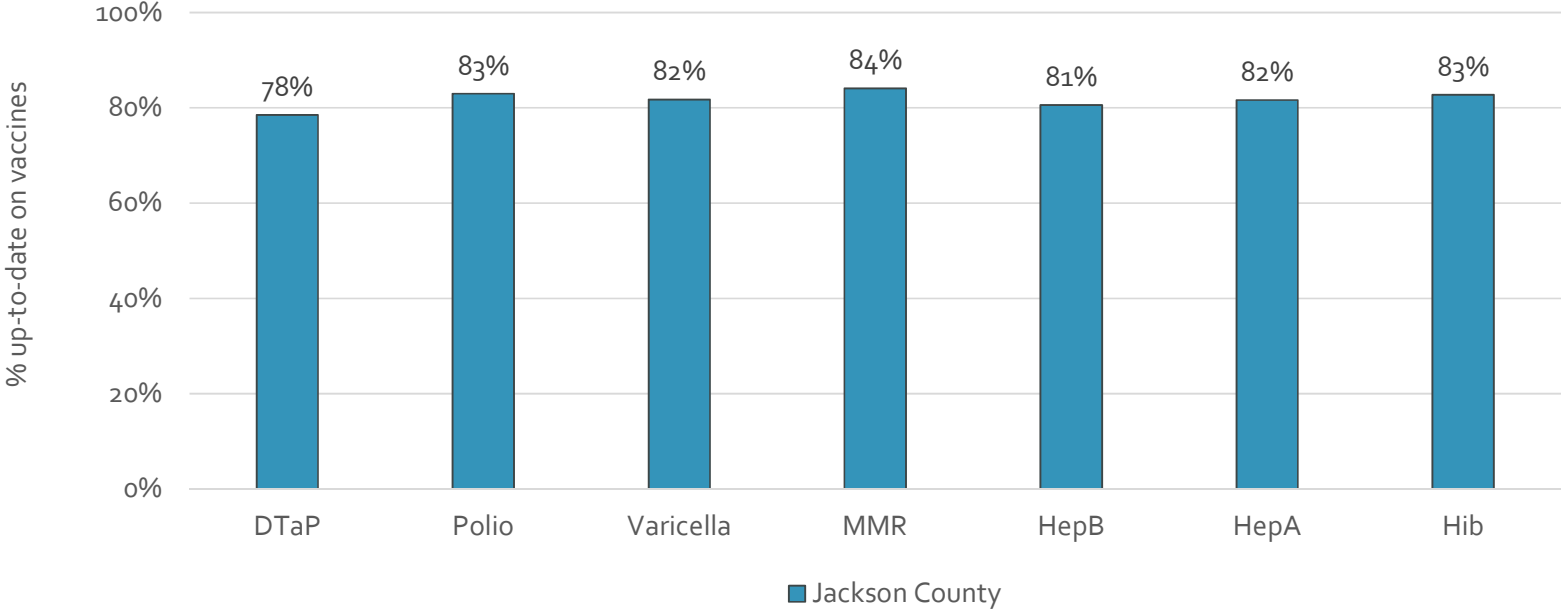

### How many school-age kids\* are up-to-date in your county?

\* Kindergarten through 12th grade

Assessment date: 02/27/2017

Data source: Immunization Primary Review Summary Reports

¿Cuántos niños menores de edad escolar\*  
están al día con las vacunas en su condado?

\*Jardín de infancia hasta el grado 12

Fecha de evaluación: 27/Feb/2017

Fuente de datos: Informes de Resumen de Inmunización Primaria

How many kids younger than school-age\* are up-to-date on vaccines your county?