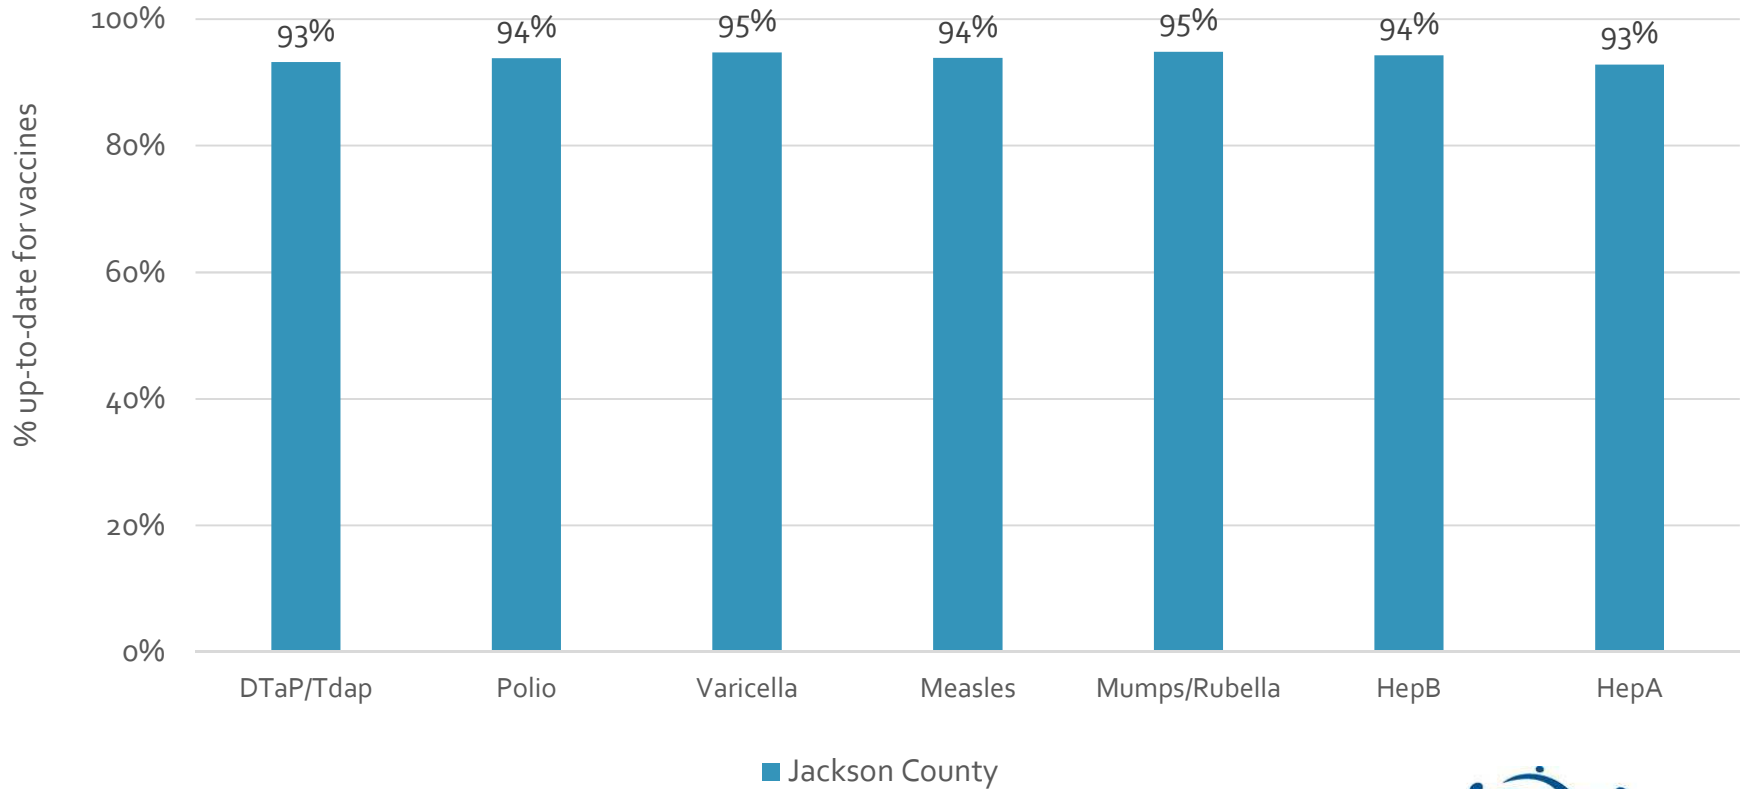

### How many school-age kids\* are up-to-date in your county?

\* Kindergarten through 12th grade

Assessment date: 02/27/2017

Data source: Immunization Primary Review Summary Reports

¿Cuántos niños menores de edad escolar\*  
están al día con las vacunas en su condado?