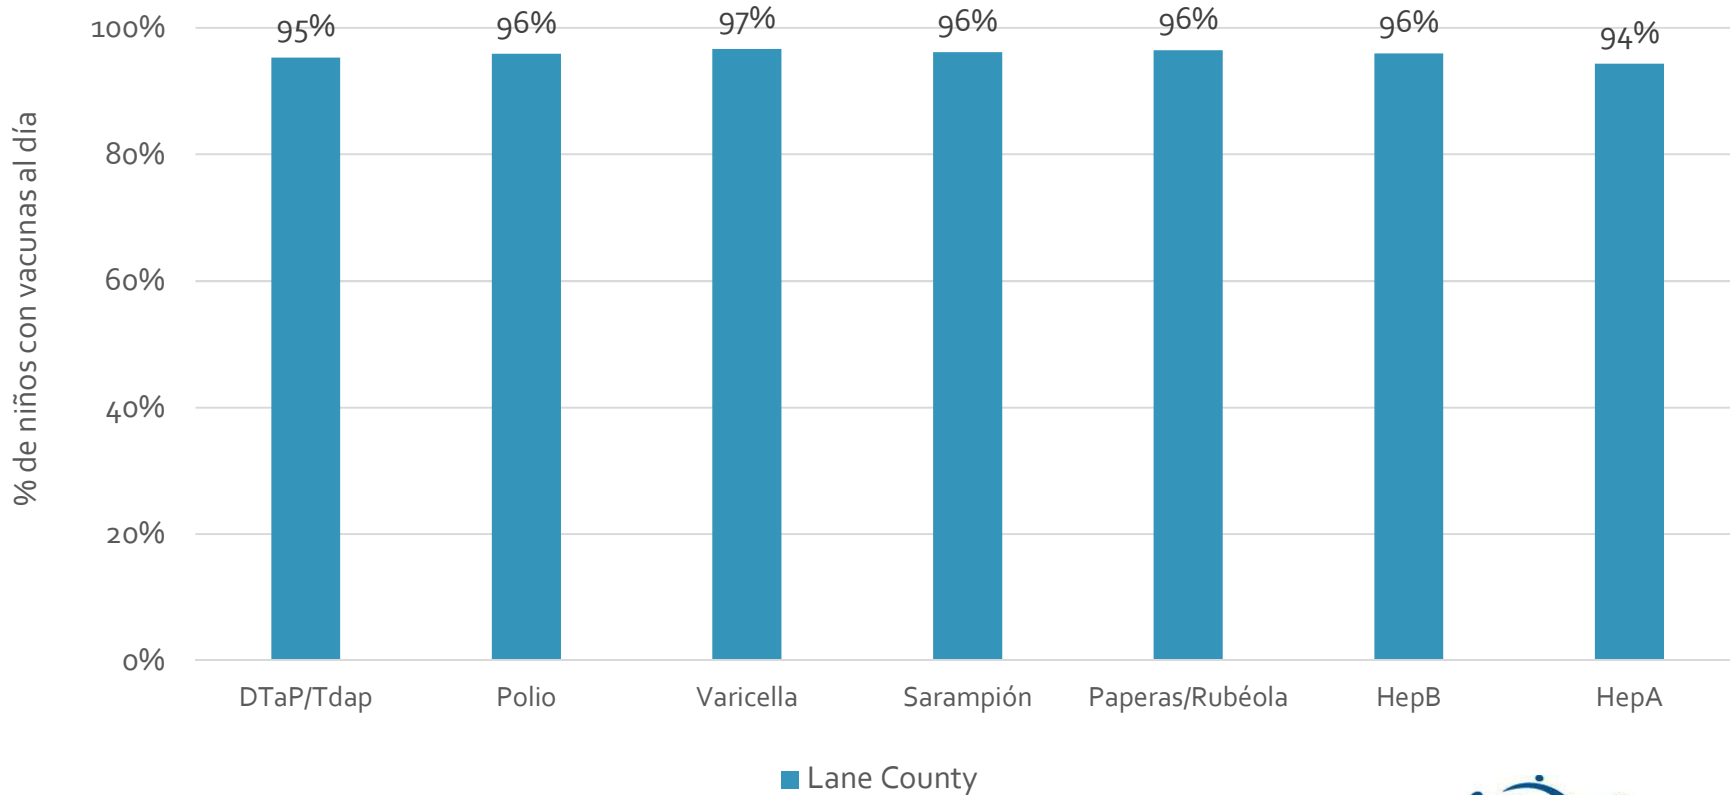

### How many school-age kids\* are up-to-date in your county?

\* Kindergarten through 12th grade

Assessment date: 02/27/2017

Data source: Immunization Primary Review Summary Reports

¿Cuántos niños menores de edad escolar\*  
están al día con las vacunas en su condado?