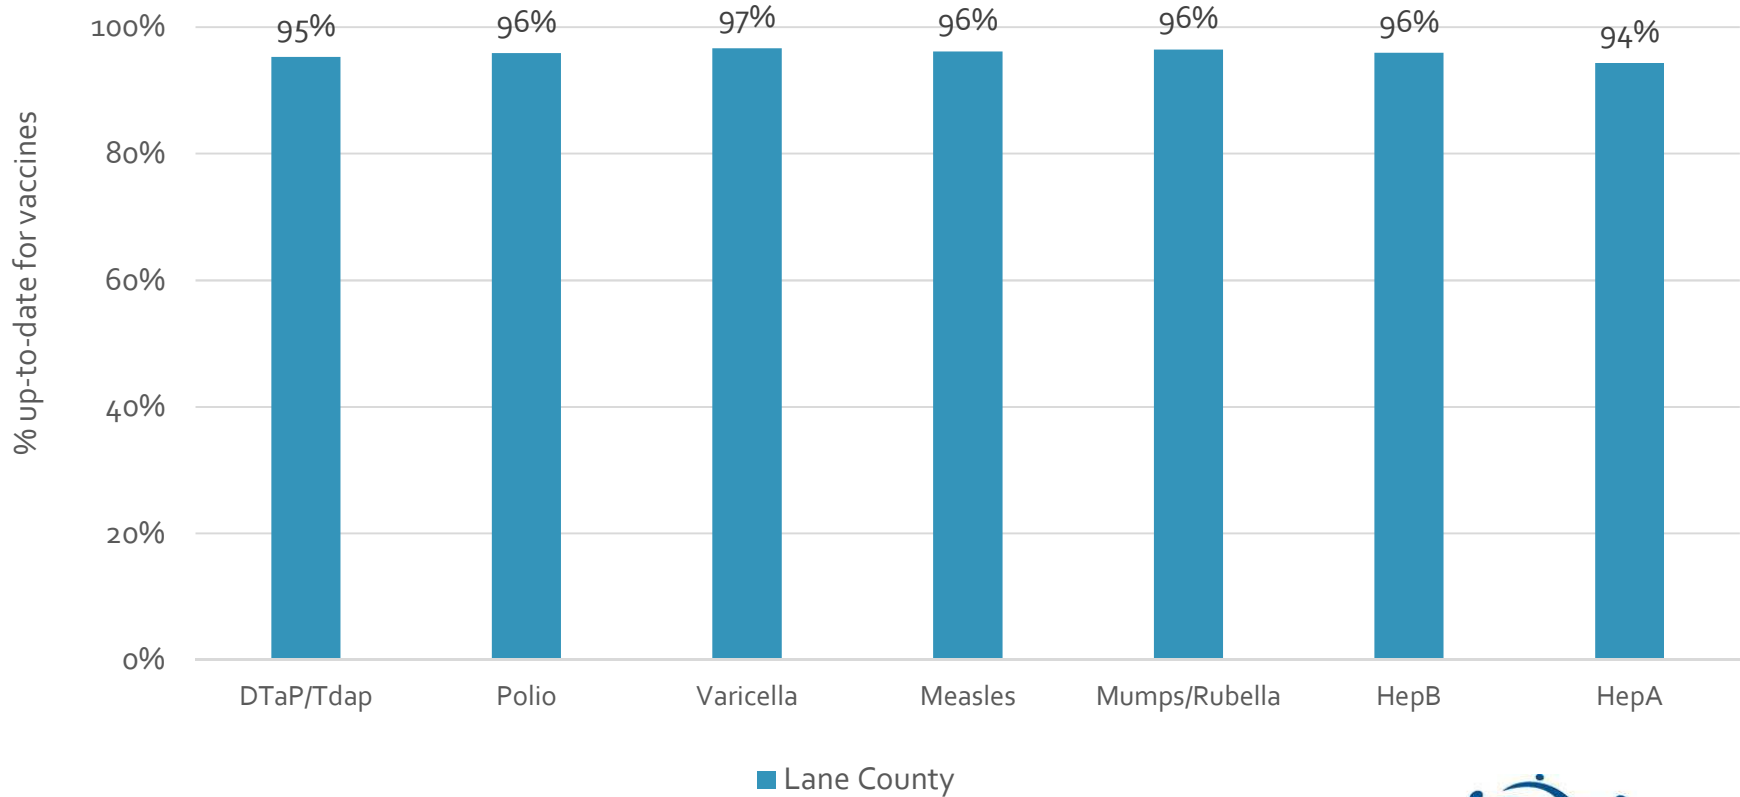

### How many school-age kids\* are up-to-date in your county?

\* Kindergarten through 12th grade

Assessment date: 02/27/2017

Data source: Immunization Primary Review Summary Reports

¿Cuántos niños menores de edad escolar\*  
están al día con las vacunas en su condado?

\*Jardín de infancia hasta el grado 12

Fecha de evaluación: 27/Feb/2017

Fuente de datos: Informes de Resumen de Inmunización Primaria

How many kids younger than school-age\* are up-to-date on vaccines your county?