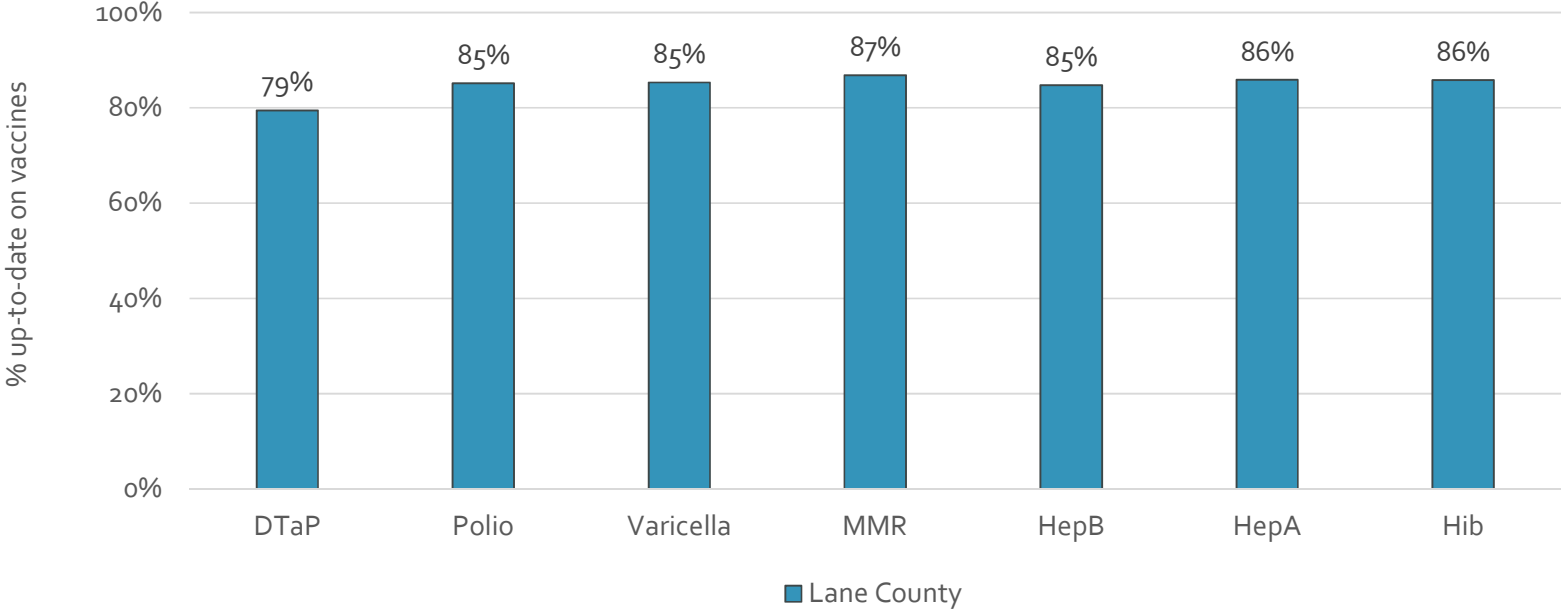

### How many school-age kids\* are up-to-date in your county?

\* Kindergarten through 12th grade

Assessment date: 02/27/2017

Data source: Immunization Primary Review Summary Reports

¿Cuántos niños menores de edad escolar\*  
están al día con las vacunas en su condado?

\*Jardín de infancia hasta el grado 12

Fecha de evaluación: 27/Feb/2017

Fuente de datos: Informes de Resumen de Inmunización Primaria

How many kids younger than school-age\* are up-to-date on vaccines your county?