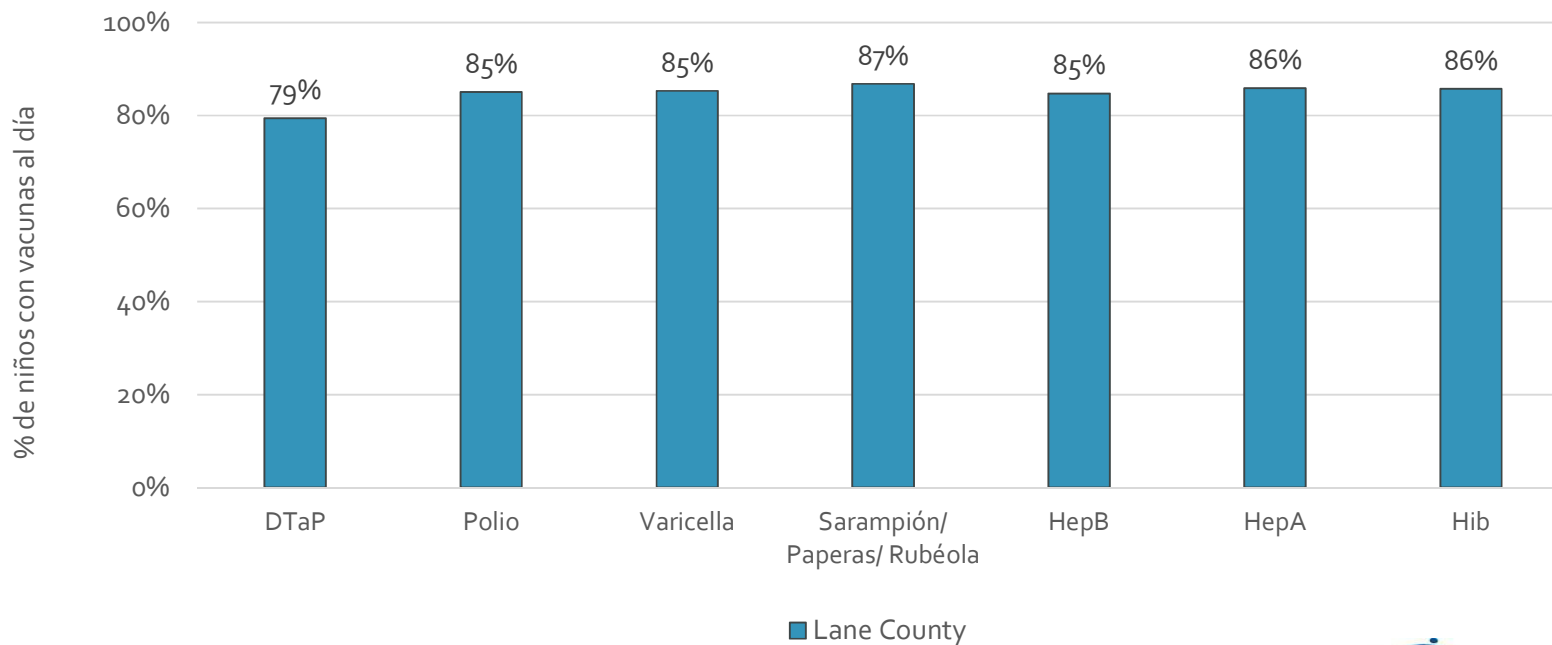

¿Cuántos niños menores de edad escolar*
están al día con las vacunas en su condado?

*Niños de 19 meses de edad al 11/Ene/2017 hasta los 5 años de edad al 01/Set/2016

Fecha de evaluación: 27/Feb/2017

Fuente de datos: Oregon ALERT IIS