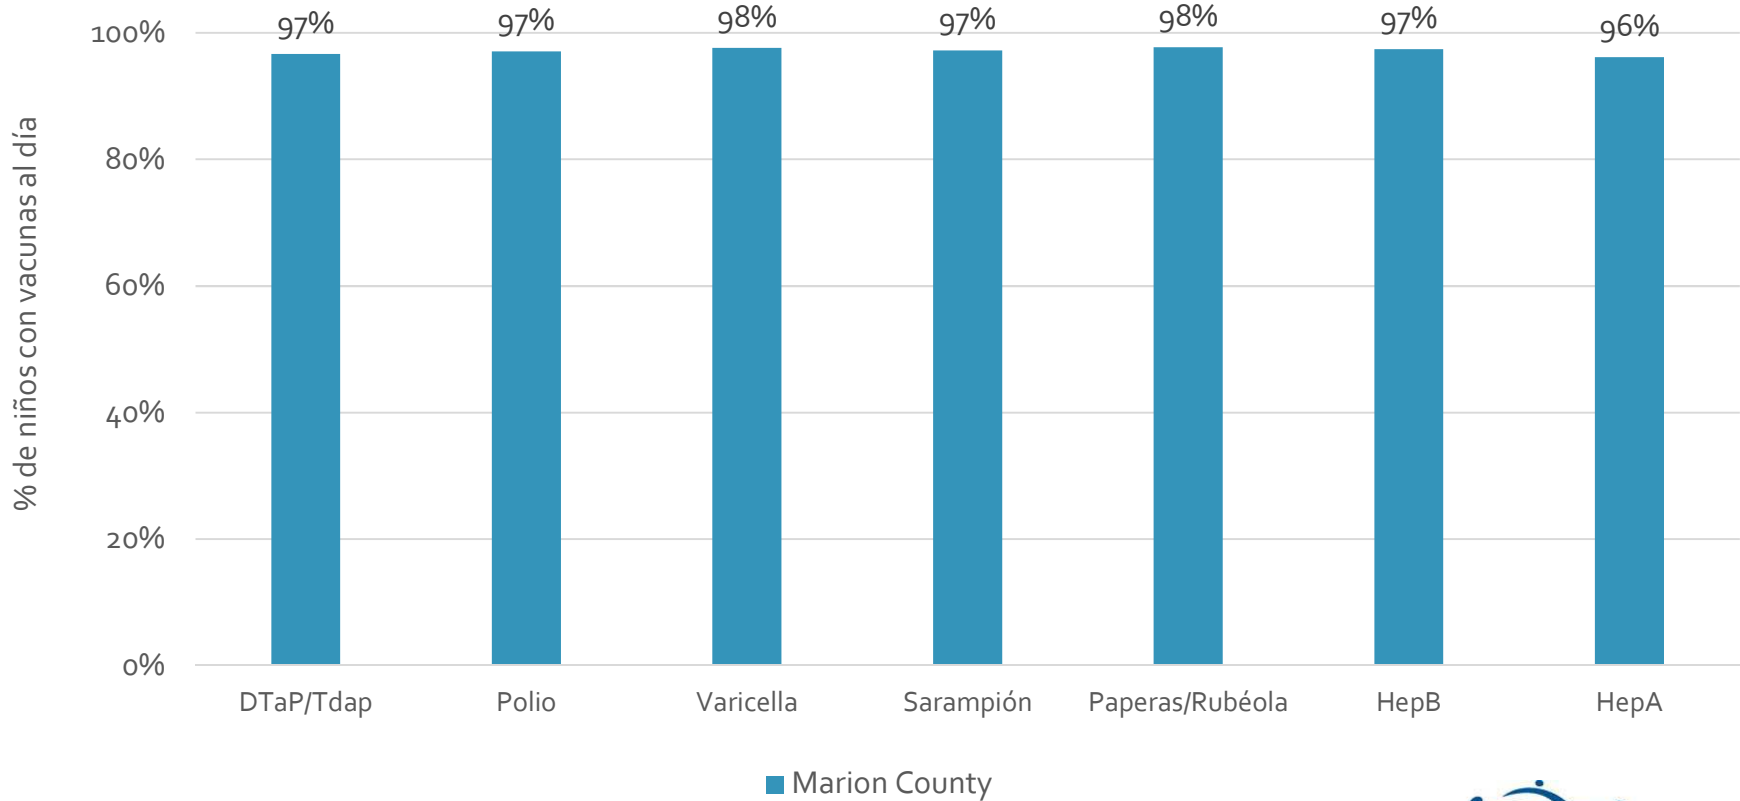

How many school-age kids* are up-to-date in your county?

* Kindergarten through 12th grade

Assessment date: 02/27/2017

Data source: Immunization Primary Review Summary Reports

¿Cuántos niños menores de edad escolar*
están al día con las vacunas en su condado?

*Jardín de infancia hasta el grado 12

Fecha de evaluación: 27/Feb/2017

Fuente de datos: Informes de Resumen de Inmunización Primaria

How many kids younger than school-age* are up-to-date on vaccines your county?