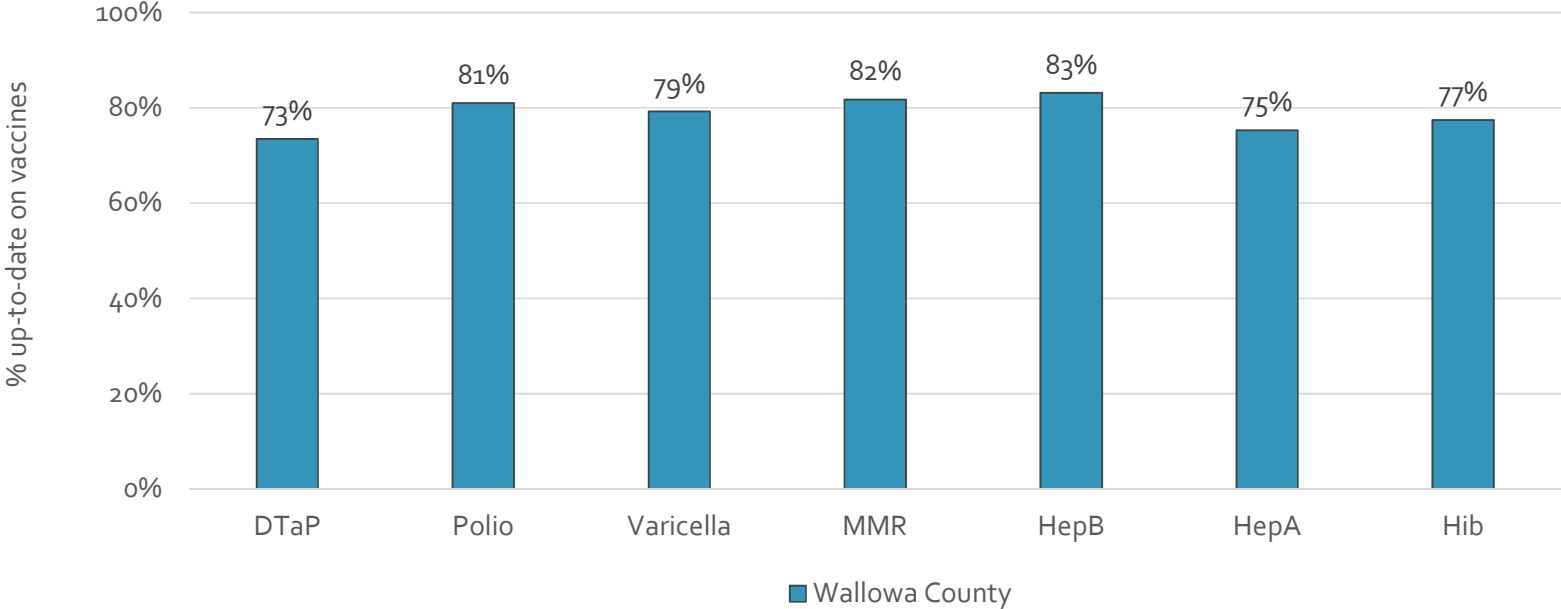

How many school-age kids* are up-to-date in your county?

* Kindergarten through 12th grade

Assessment date: 02/27/2017

Data source: Immunization Primary Review Summary Reports

¿Cuántos niños menores de edad escolar*
están al día con las vacunas en su condado?

*Jardín de infancia hasta el grado 12

Fecha de evaluación: 27/Feb/2017

Fuente de datos: Informes de Resumen de Inmunización Primaria

How many kids younger than school-age* are up-to-date on vaccines your county?