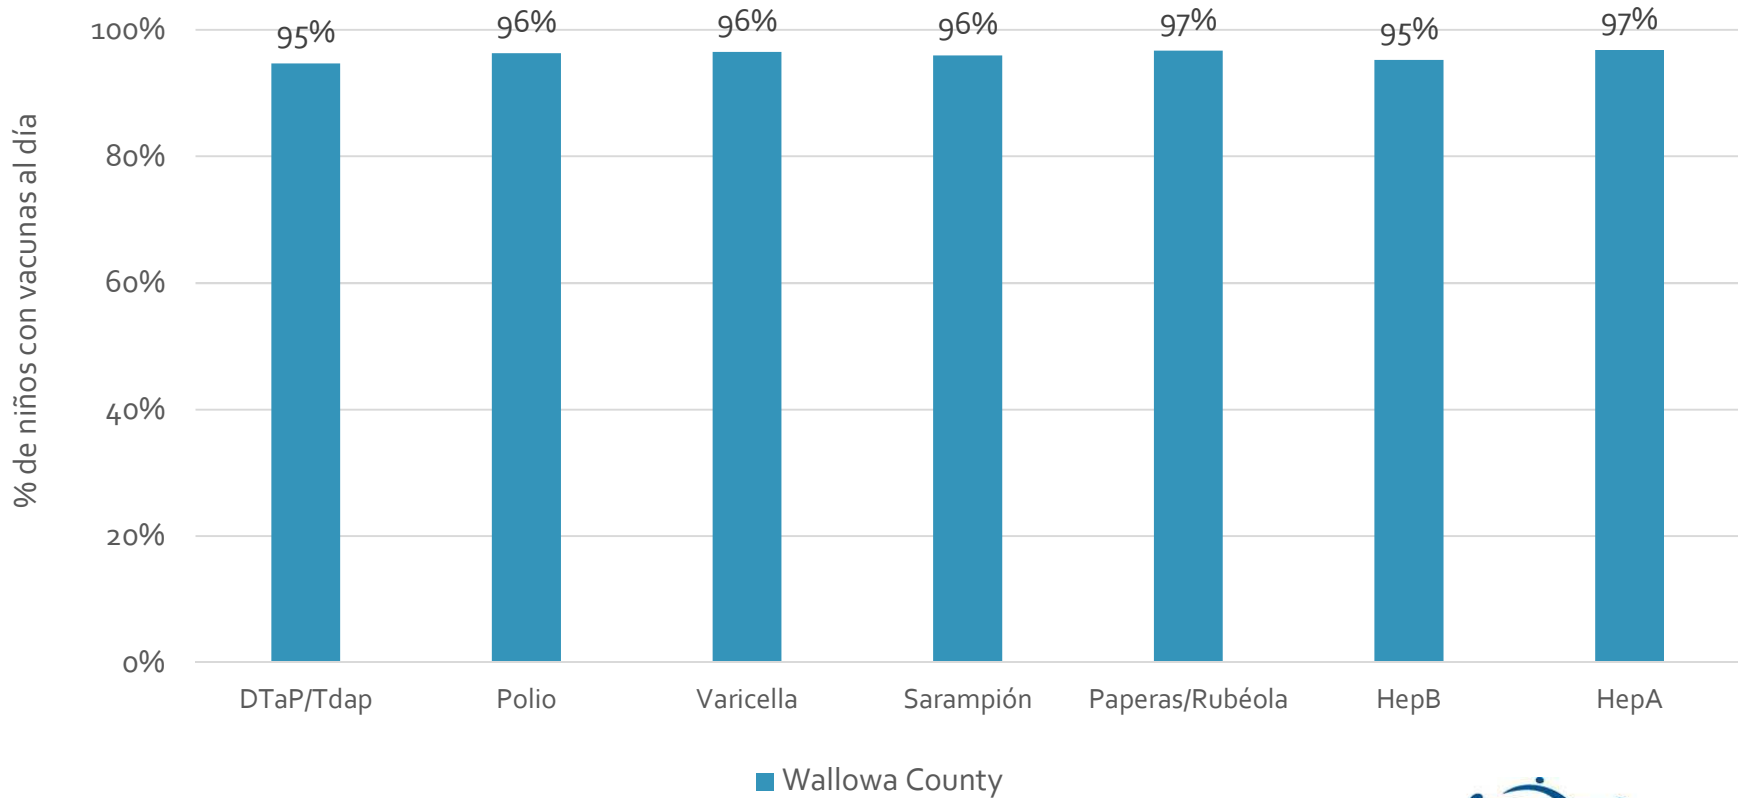

How many school-age kids* are up-to-date in your county?

* Kindergarten through 12th grade

Assessment date: 02/27/2017

Data source: Immunization Primary Review Summary Reports

¿Cuántos niños menores de edad escolar*
están al día con las vacunas en su condado?

*Jardín de infancia hasta el grado 12

Fecha de evaluación: 27/Feb/2017

Fuente de datos: Informes de Resumen de Inmunización Primaria

How many kids younger than school-age* are up-to-date on vaccines your county?