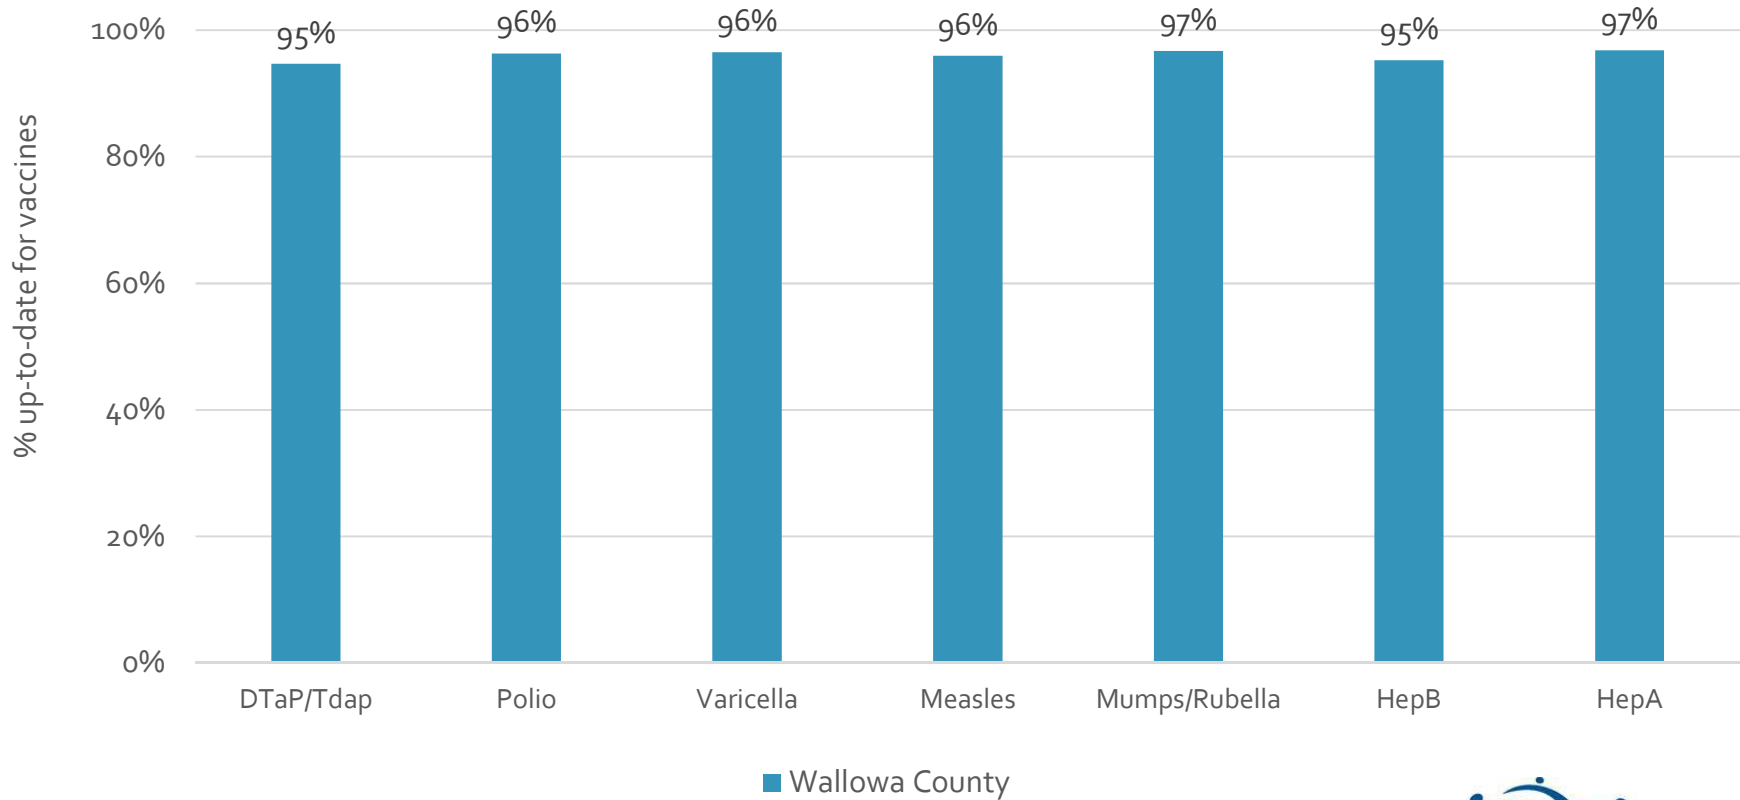

How many school-age kids* are up-to-date in your county?

* Kindergarten through 12th grade

Assessment date: 02/27/2017

Data source: Immunization Primary Review Summary Reports

¿Cuántos niños menores de edad escolar*
están al día con las vacunas en su condado?

*Jardín de infancia hasta el grado 12

Fecha de evaluación: 27/Feb/2017

Fuente de datos: Informes de Resumen de Inmunización Primaria

How many kids younger than school-age* are up-to-date on vaccines your county?