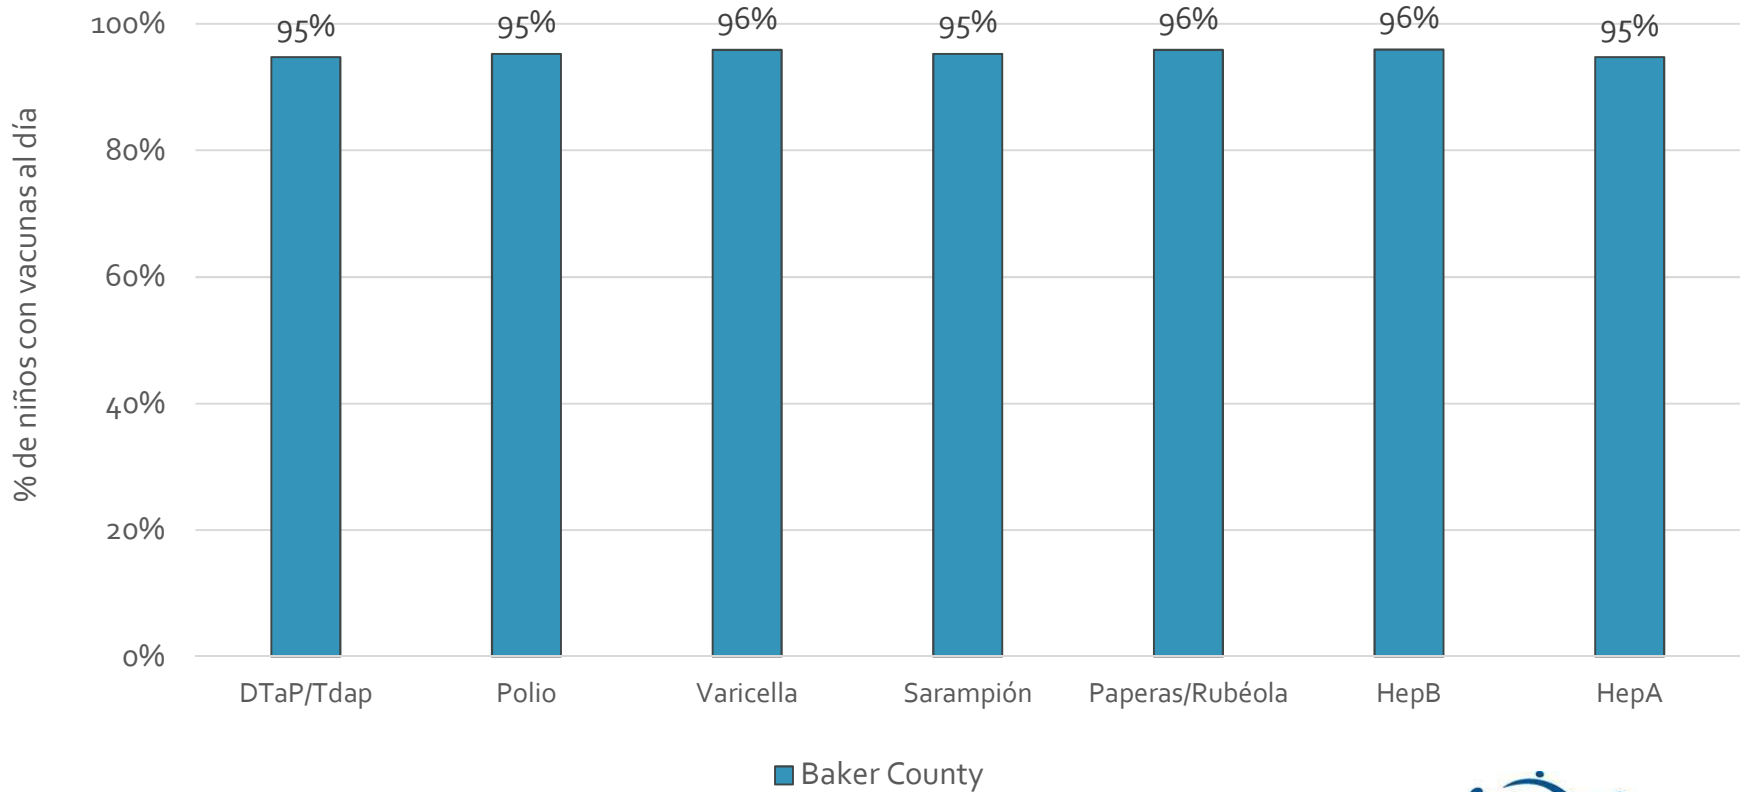

How many school-age kids* are up-to-date in your county?

* Kindergarten through 12th grade

Assessment date: 02/27/2017

Data source: Immunization Primary Review Summary Reports

¿Cuántos niños menores de edad escolar*
están al día con las vacunas en su condado?

*Jardín de infancia hasta el grado 12

Fecha de evaluación: 27/Feb/2017

Fuente de datos: Informes de Resumen de Inmunización Primaria

How many kids younger than school-age* are up-to-date on vaccines your county?