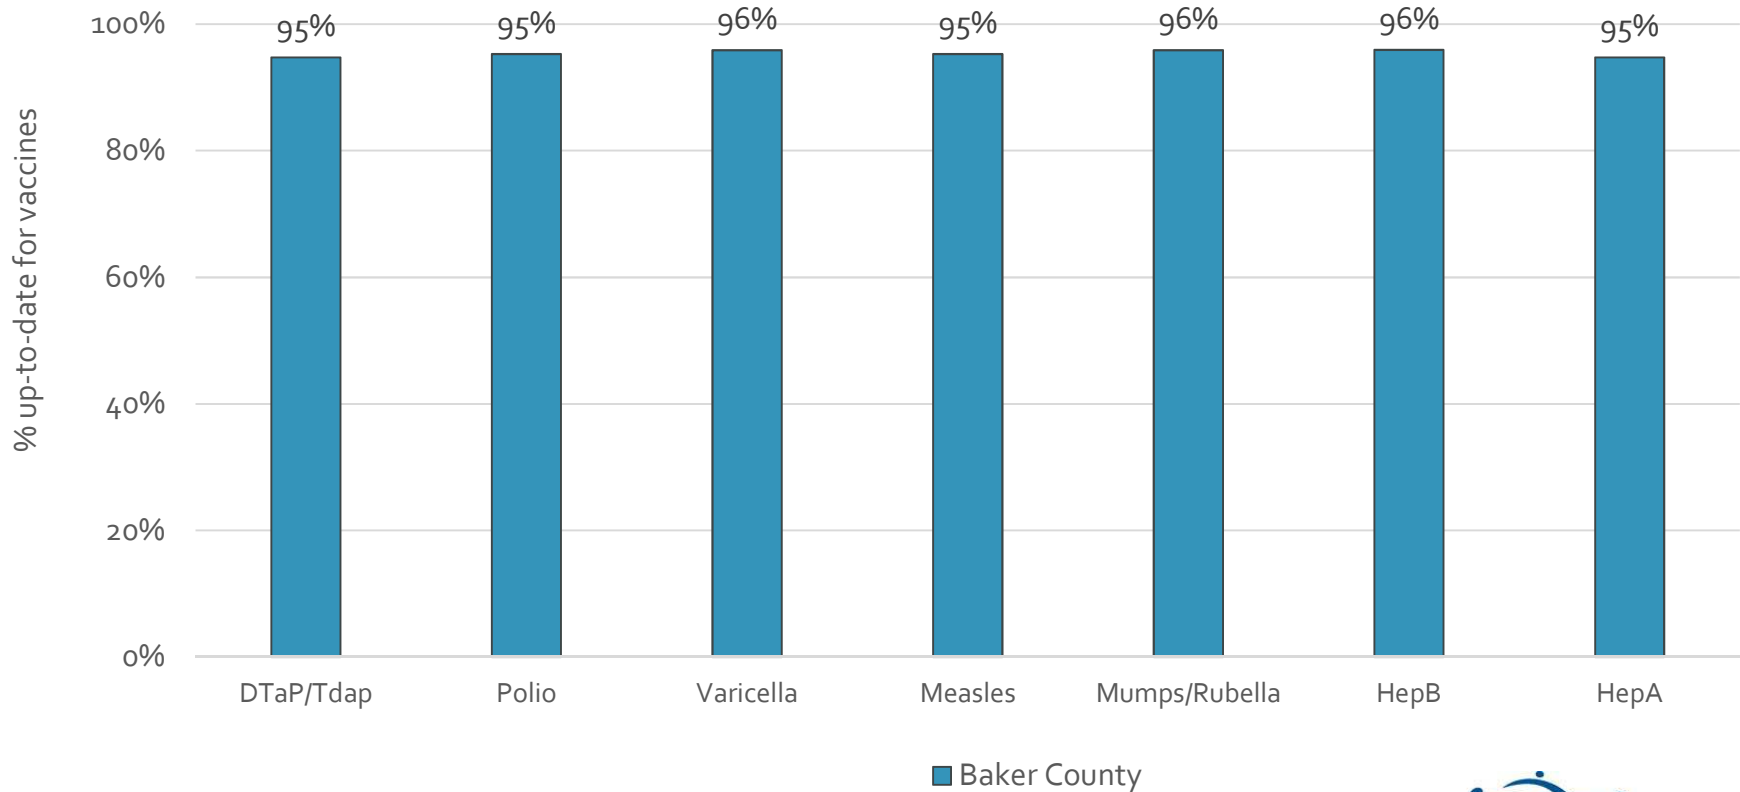

How many school-age kids* are up-to-date in your county?

* Kindergarten through 12th grade

Assessment date: 02/27/2017

Data source: Immunization Primary Review Summary Reports

¿Cuántos niños menores de edad escolar*
están al día con las vacunas en su condado?

*Jardín de infancia hasta el grado 12

Fecha de evaluación: 27/Feb/2017

Fuente de datos: Informes de Resumen de Inmunización Primaria

How many kids younger than school-age* are up-to-date on vaccines your county?