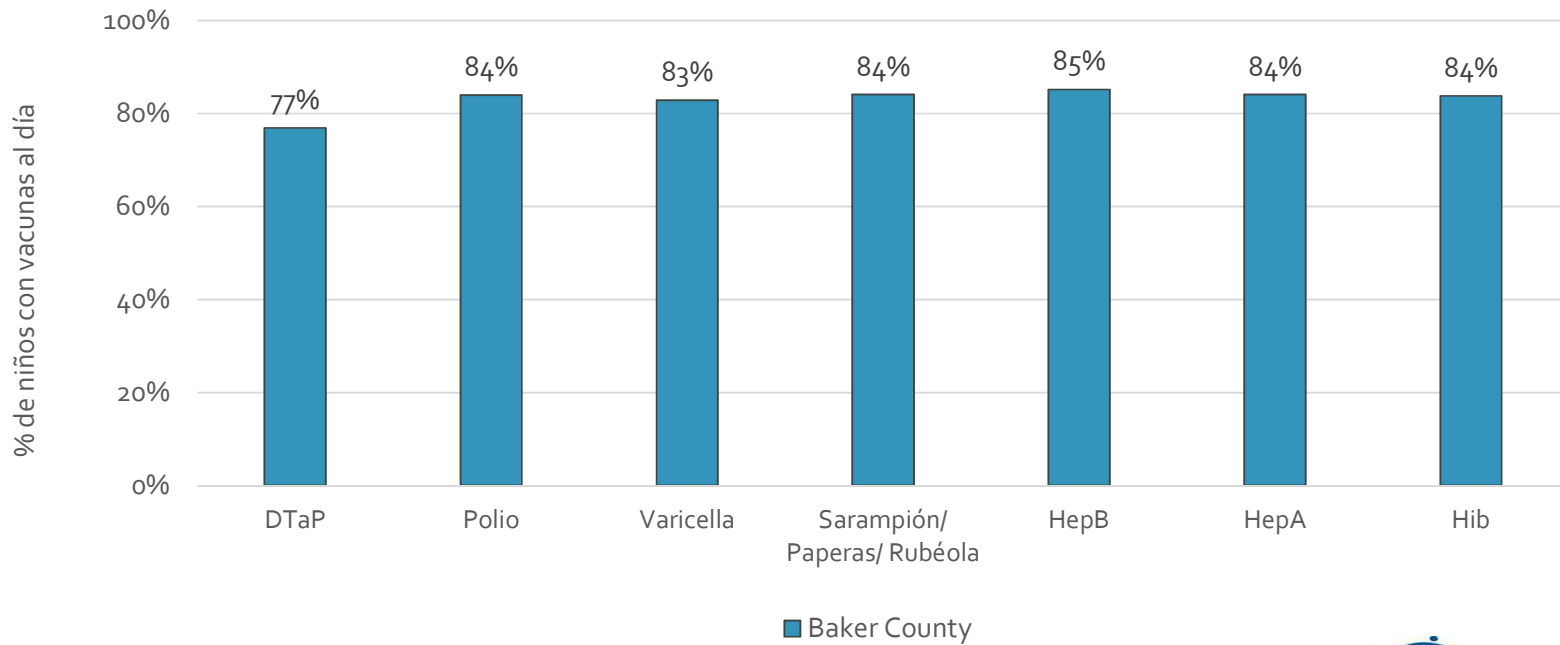

¿Cuántos niños menores de edad escolar*
están al día con las vacunas en su condado?

*Niños de 19 meses de edad al 11/Ene/2017 hasta los 5 años de edad al 01/Set/2016

Fecha de evaluación: 27/Feb/2017

Fuente de datos: Oregon ALERT IIS