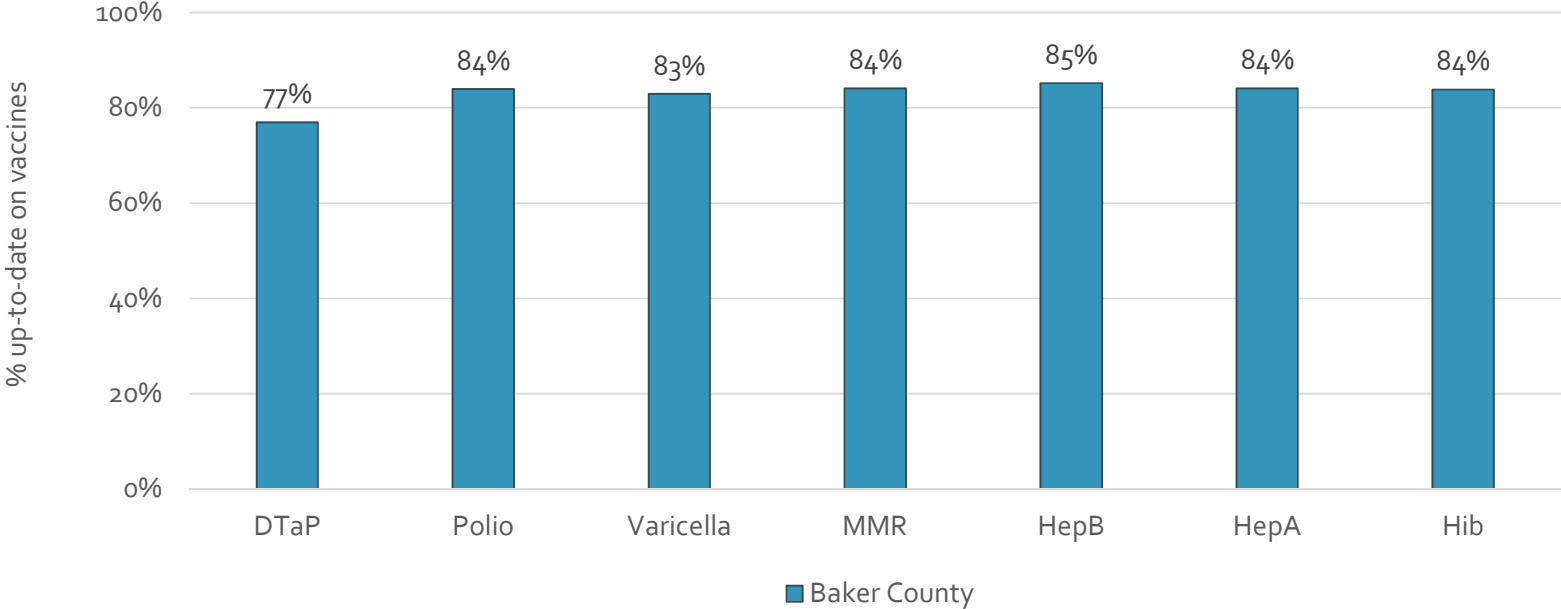

How many school-age kids* are up-to-date in your county?

* Kindergarten through 12th grade

Assessment date: 02/27/2017

Data source: Immunization Primary Review Summary Reports

¿Cuántos niños menores de edad escolar*
están al día con las vacunas en su condado?

*Jardín de infancia hasta el grado 12

Fecha de evaluación: 27/Feb/2017

Fuente de datos: Informes de Resumen de Inmunización Primaria

How many kids younger than school-age* are up-to-date on vaccines your county?