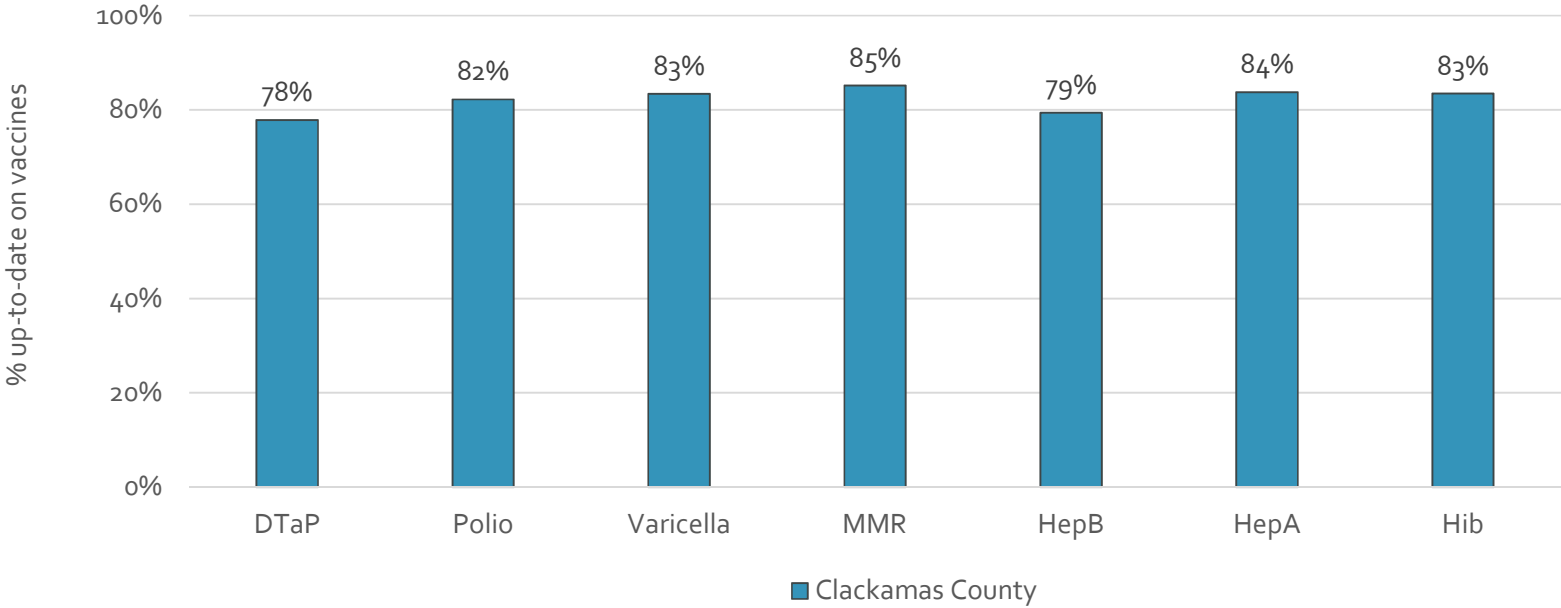

### How many school-age kids\* are up-to-date in your county?

\* Kindergarten through 12th grade

Assessment date: 02/27/2017

Data source: Immunization Primary Review Summary Reports

¿Cuántos niños menores de edad escolar\*  
están al día con las vacunas en su condado?

\*Jardín de infancia hasta el grado 12

Fecha de evaluación: 27/Feb/2017

Fuente de datos: Informes de Resumen de Inmunización Primaria

How many kids younger than school-age\* are up-to-date on vaccines your county?