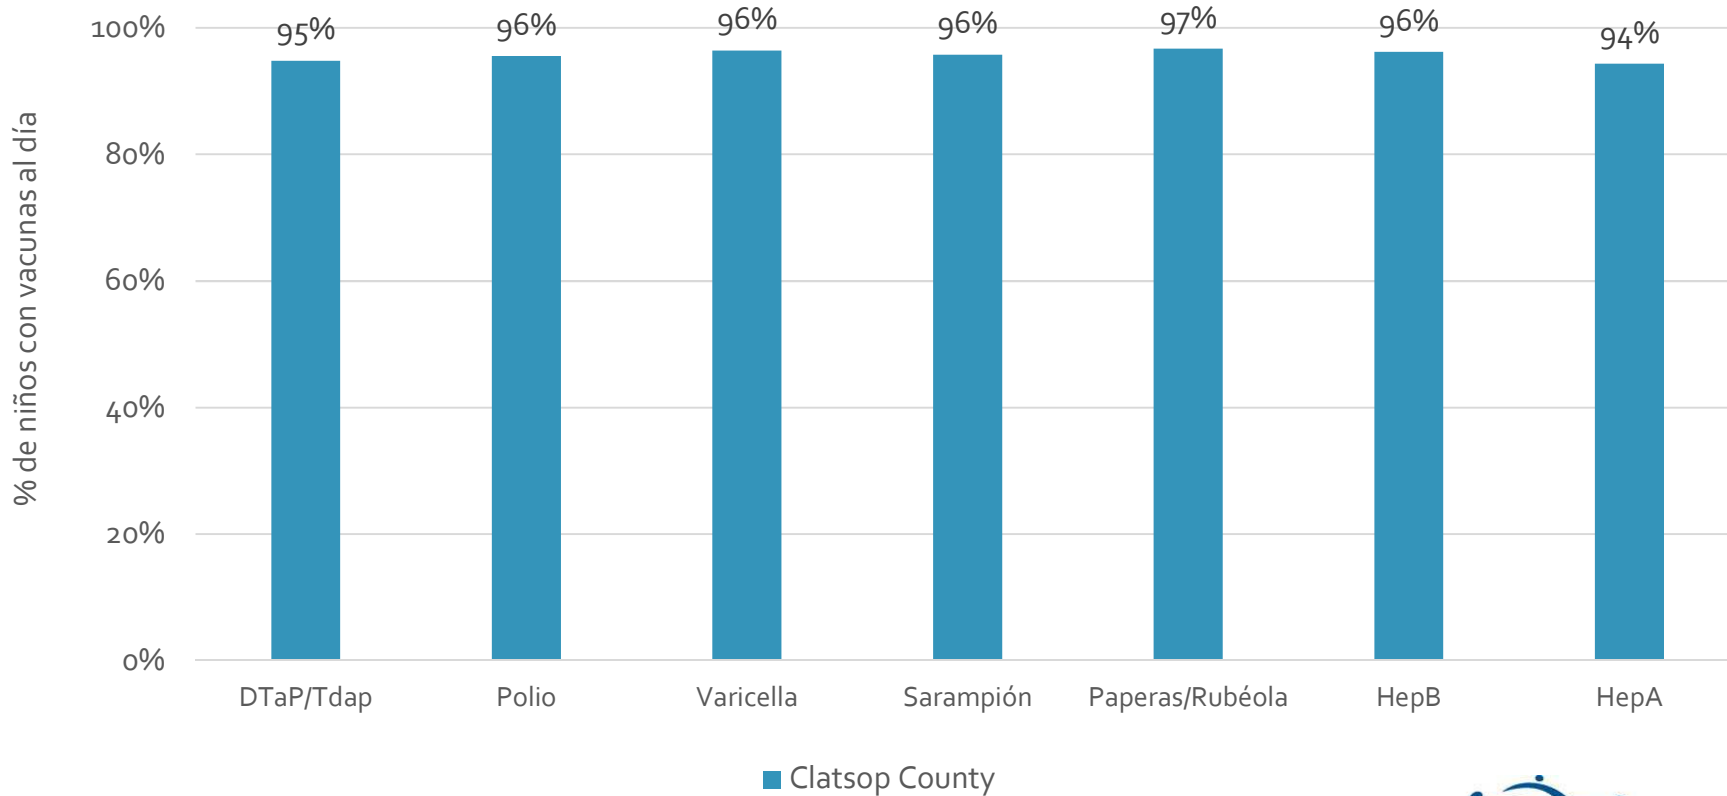

How many school-age kids* are up-to-date in your county?

* Kindergarten through 12th grade

Assessment date: 02/27/2017

Data source: Immunization Primary Review Summary Reports

¿Cuántos niños menores de edad escolar*
están al día con las vacunas en su condado?

*Jardín de infancia hasta el grado 12

Fecha de evaluación: 27/Feb/2017

Fuente de datos: Informes de Resumen de Inmunización Primaria

How many kids younger than school-age* are up-to-date on vaccines your county?