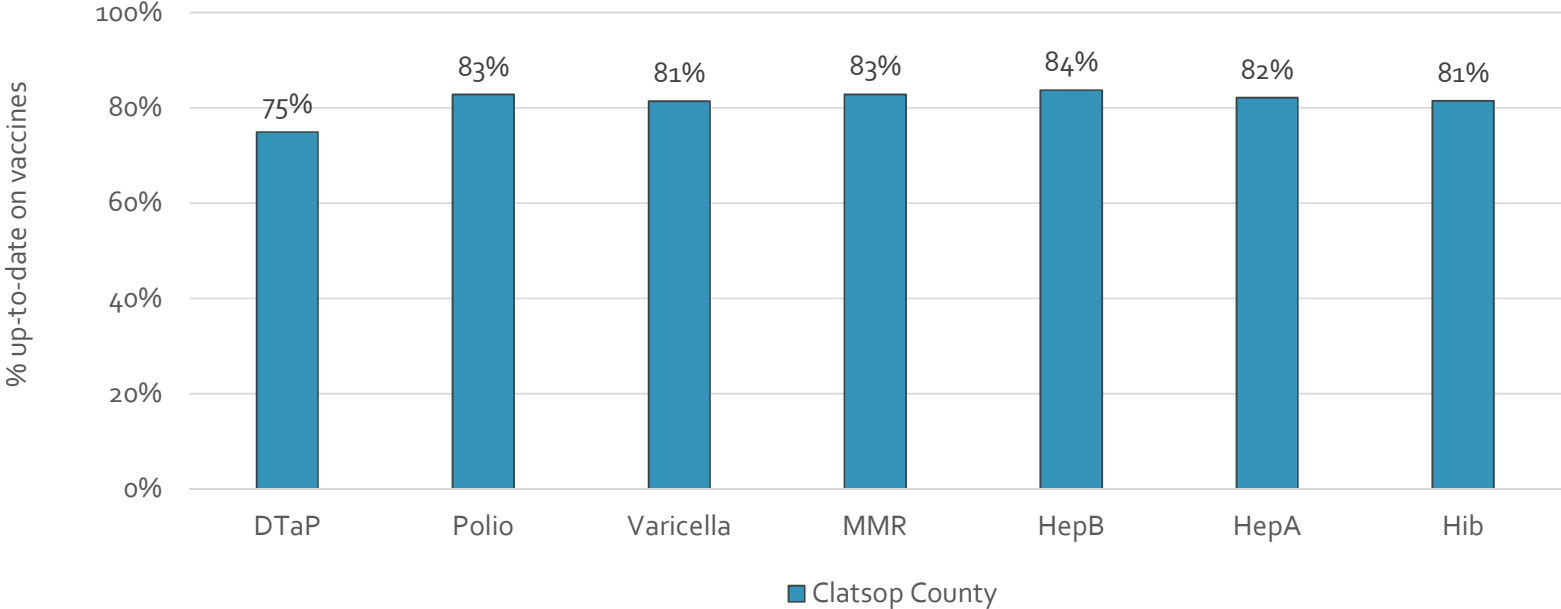

How many school-age kids* are up-to-date in your county?

* Kindergarten through 12th grade

Assessment date: 02/27/2017

Data source: Immunization Primary Review Summary Reports

¿Cuántos niños menores de edad escolar*
están al día con las vacunas en su condado?

*Jardín de infancia hasta el grado 12

Fecha de evaluación: 27/Feb/2017

Fuente de datos: Informes de Resumen de Inmunización Primaria

How many kids younger than school-age* are up-to-date on vaccines your county?