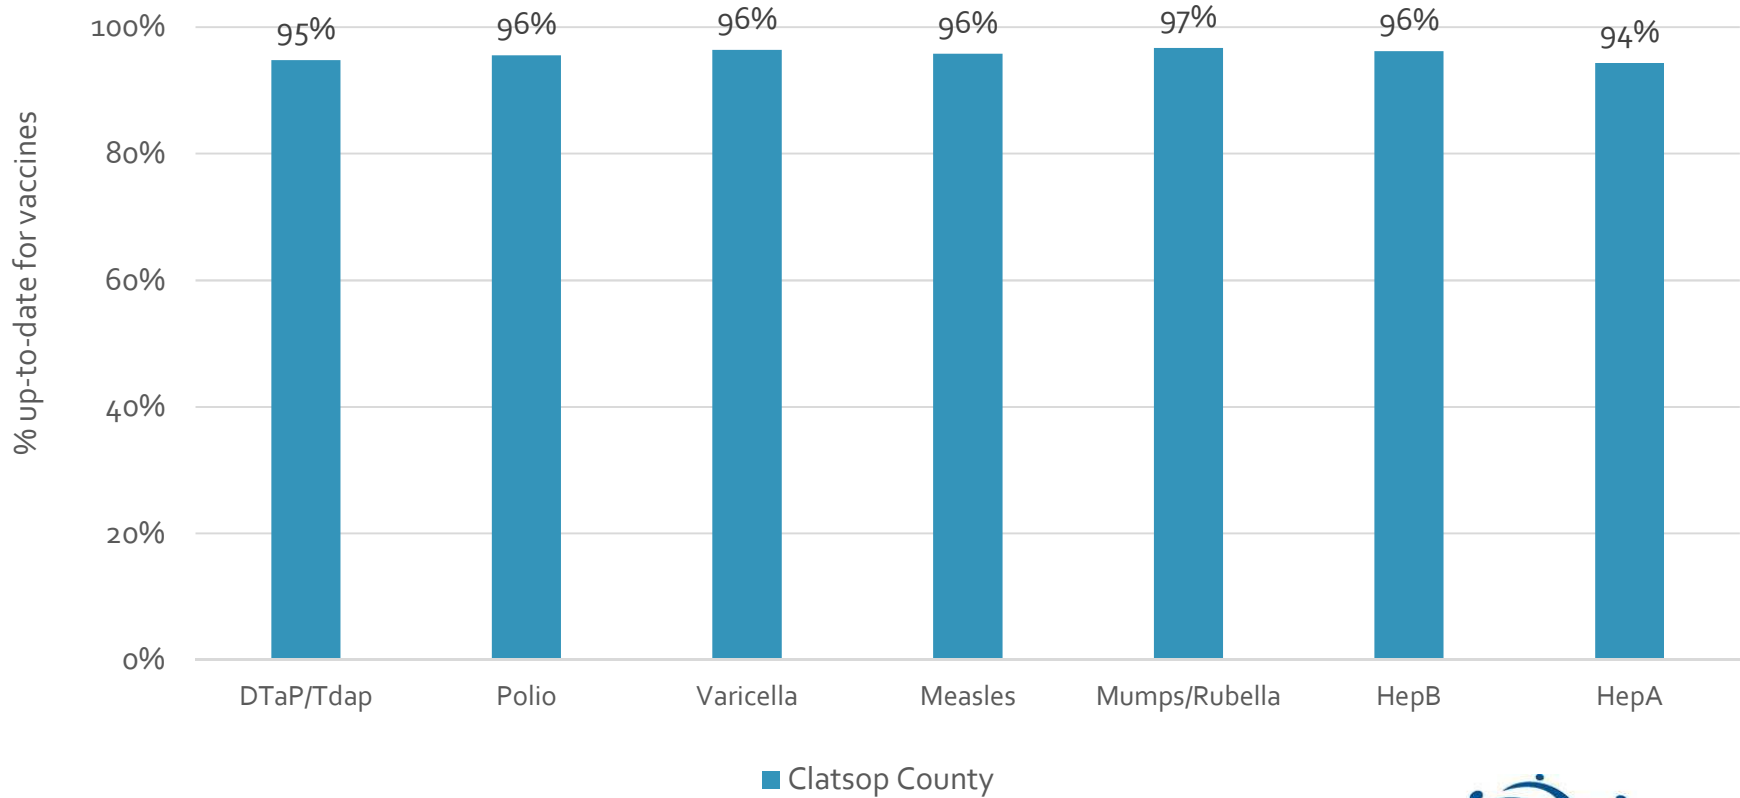

How many school-age kids* are up-to-date in your county?

* Kindergarten through 12th grade

Assessment date: 02/27/2017

Data source: Immunization Primary Review Summary Reports

¿Cuántos niños menores de edad escolar*
están al día con las vacunas en su condado?

*Jardín de infancia hasta el grado 12

Fecha de evaluación: 27/Feb/2017

Fuente de datos: Informes de Resumen de Inmunización Primaria

How many kids younger than school-age* are up-to-date on vaccines your county?