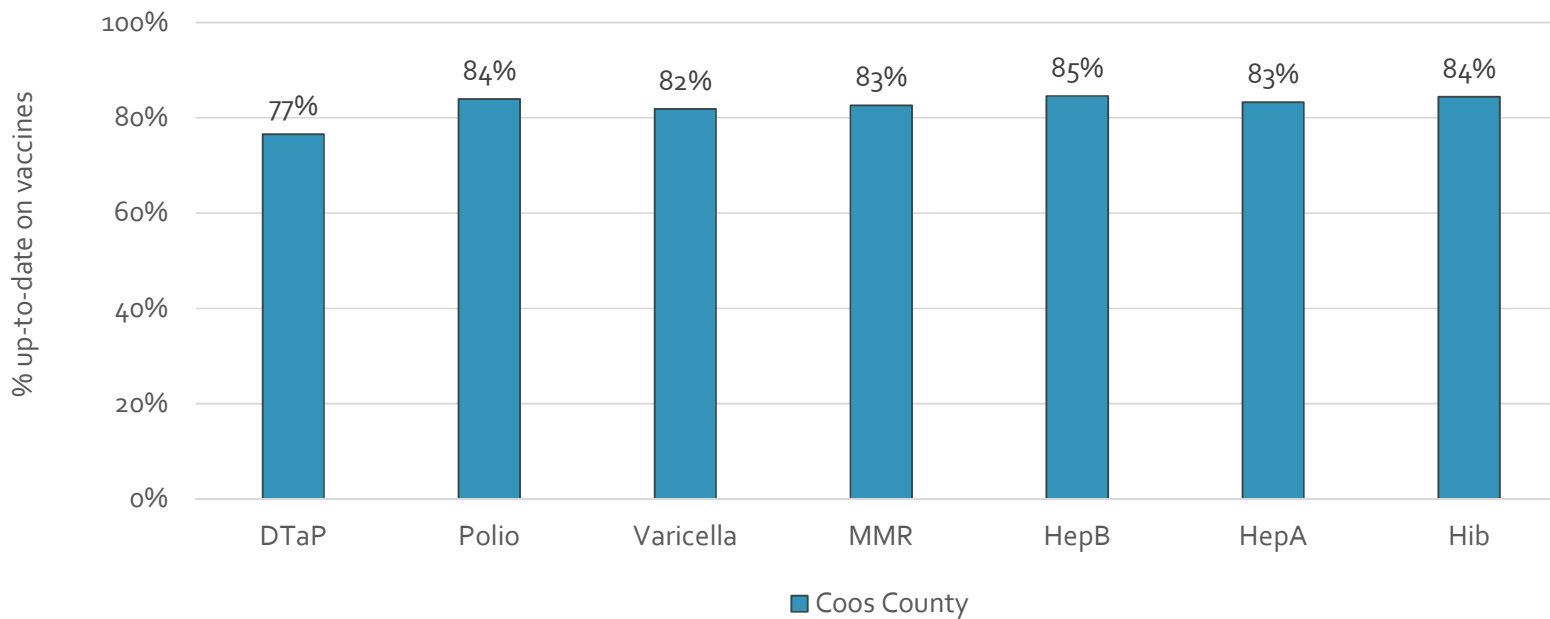

How many kids younger than school-age* are up-to-date on vaccines your county?

* Children aged 19 months as of 01/11/2017 through 5 years as of 09/01/2016
Assessment date: 02/27/2017
Data source: Oregon ALERT IIS