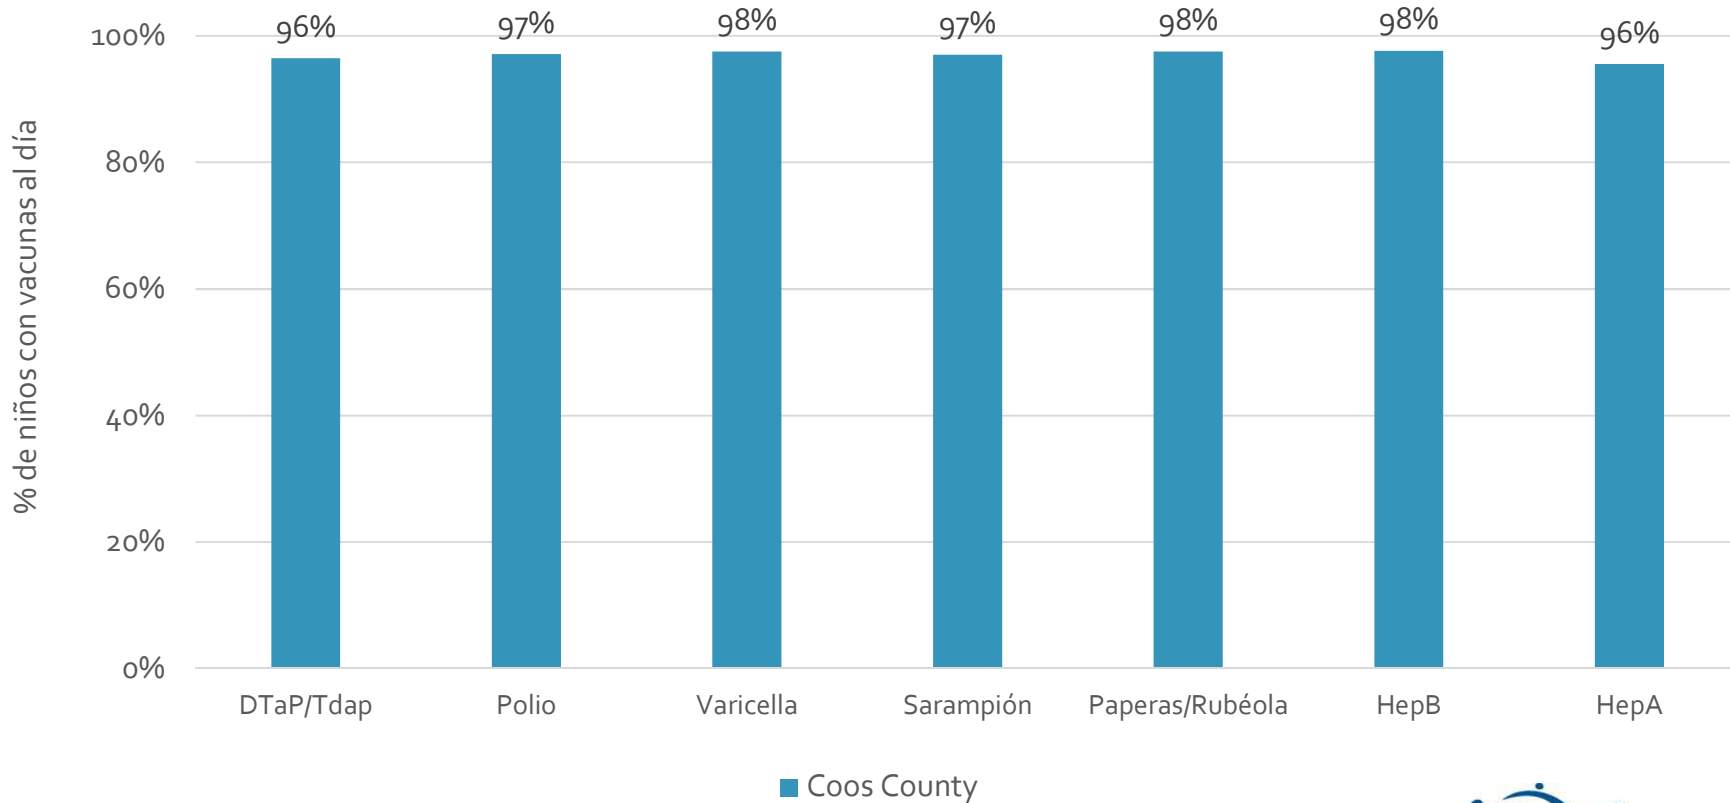

### How many school-age kids\* are up-to-date in your county?

\* Kindergarten through 12th grade

Assessment date: 02/27/2017

Data source: Immunization Primary Review Summary Reports

¿Cuántos niños menores de edad escolar\*  
están al día con las vacunas en su condado?