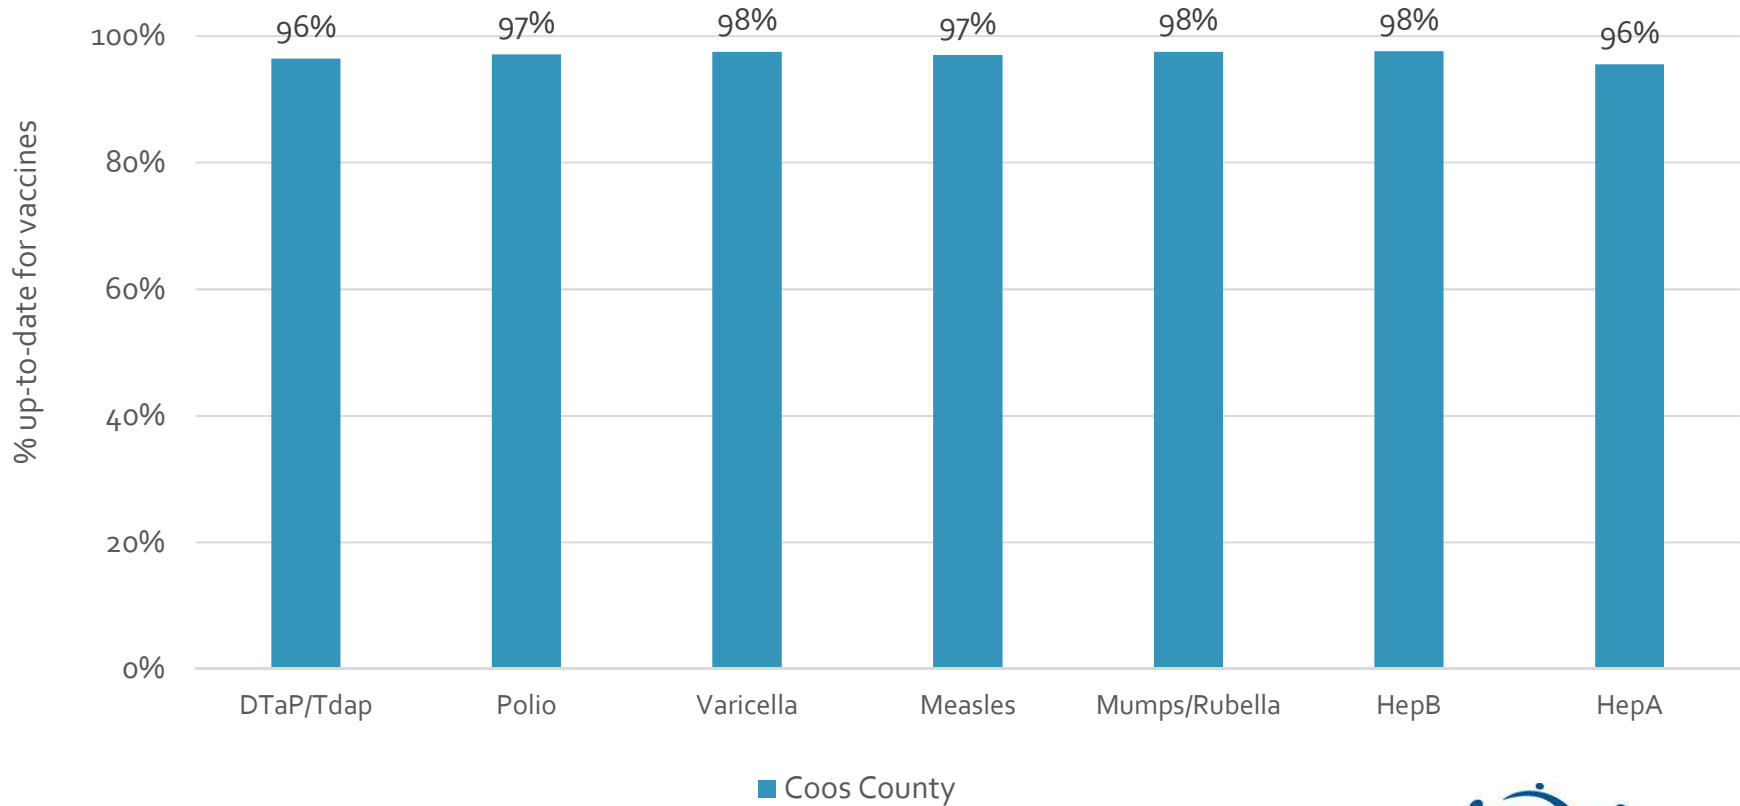

### How many school-age kids\* are up-to-date in your county?

\* Kindergarten through 12th grade

Assessment date: 02/27/2017

Data source: Immunization Primary Review Summary Reports

¿Cuántos niños menores de edad escolar\*  
están al día con las vacunas en su condado?

\*Jardín de infancia hasta el grado 12

Fecha de evaluación: 27/Feb/2017

Fuente de datos: Informes de Resumen de Inmunización Primaria