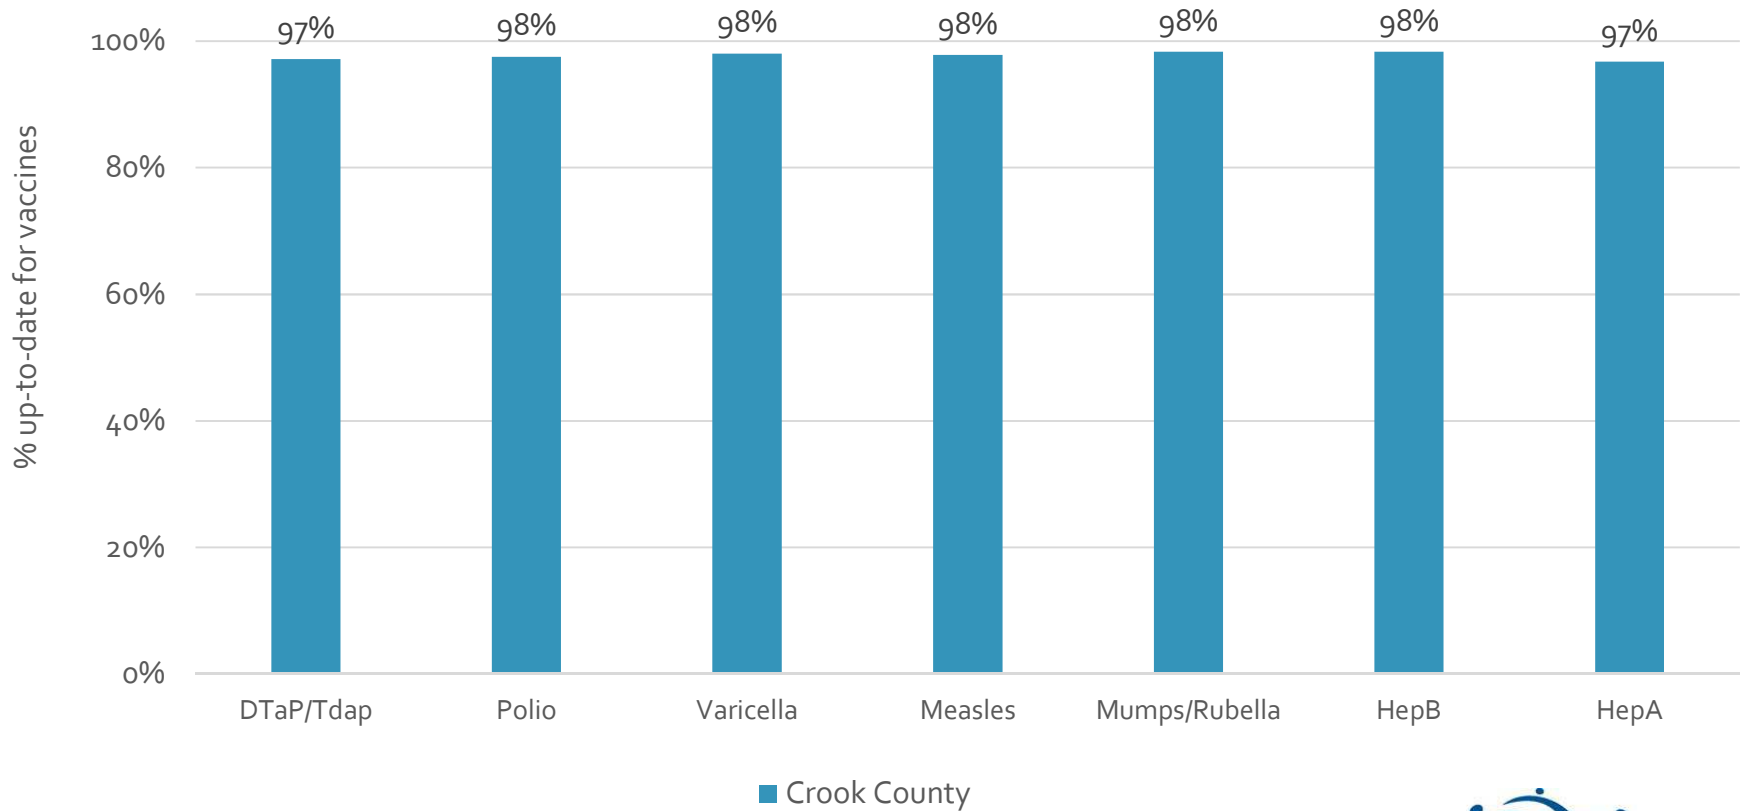

### How many school-age kids\* are up-to-date in your county?

\* Kindergarten through 12th grade

Assessment date: 02/27/2017

Data source: Immunization Primary Review Summary Reports

¿Cuántos niños menores de edad escolar\*  
están al día con las vacunas en su condado?

\*Jardín de infancia hasta el grado 12

Fecha de evaluación: 27/Feb/2017

Fuente de datos: Informes de Resumen de Inmunización Primaria

How many kids younger than school-age\* are up-to-date on vaccines your county?