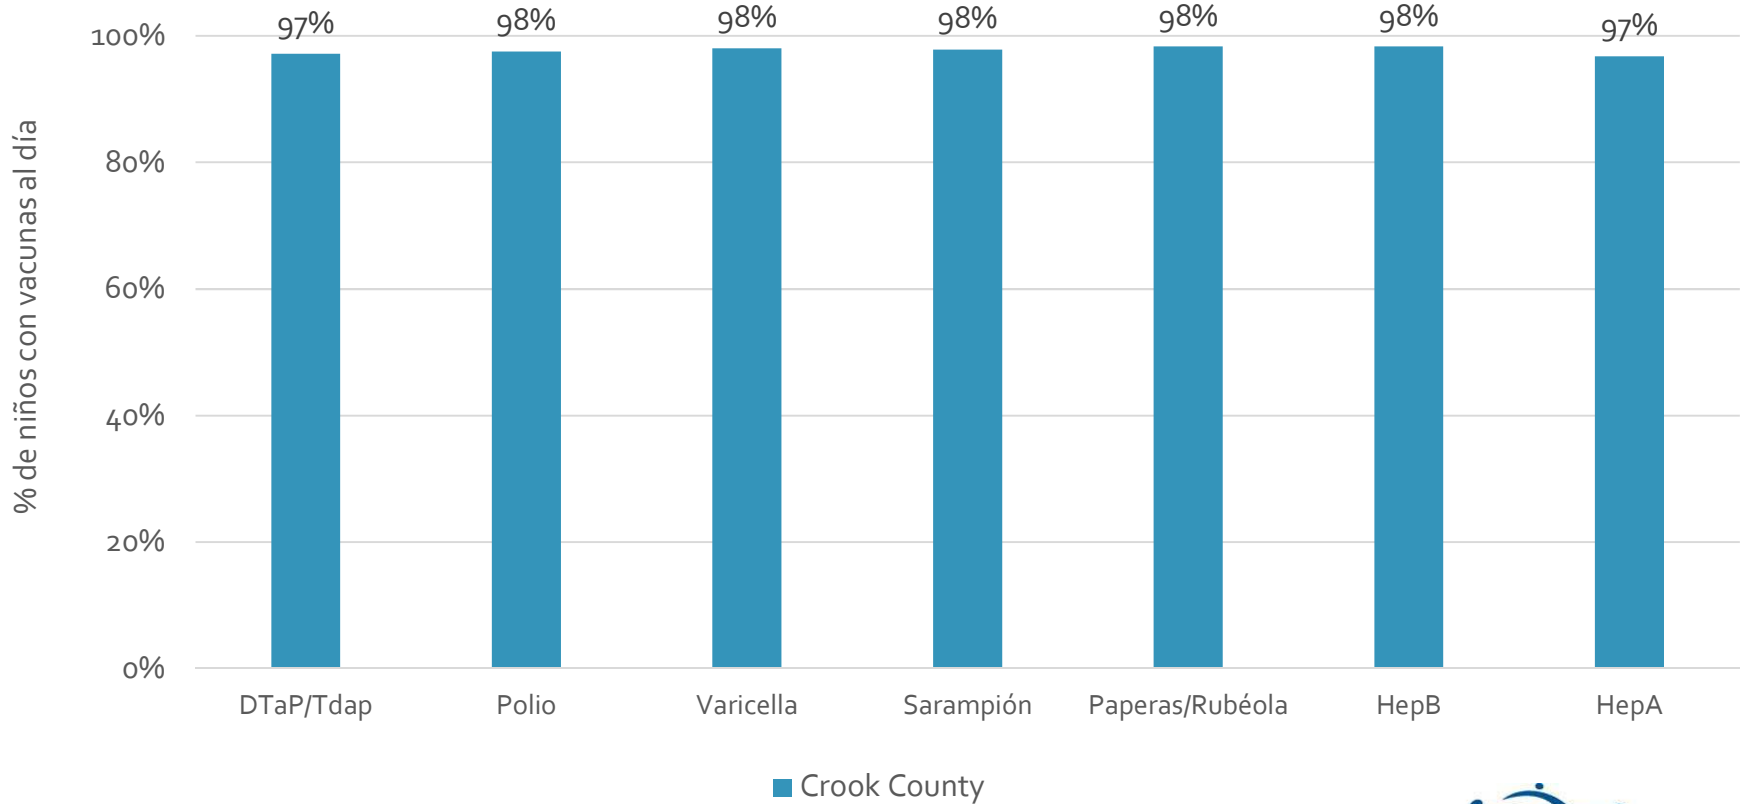

### How many school-age kids\* are up-to-date in your county?

\* Kindergarten through 12th grade

Assessment date: 02/27/2017

Data source: Immunization Primary Review Summary Reports

¿Cuántos niños menores de edad escolar\*  
están al día con las vacunas en su condado?

\*Jardín de infancia hasta el grado 12

Fecha de evaluación: 27/Feb/2017

Fuente de datos: Informes de Resumen de Inmunización Primaria

How many kids younger than school-age\* are up-to-date on vaccines your county?