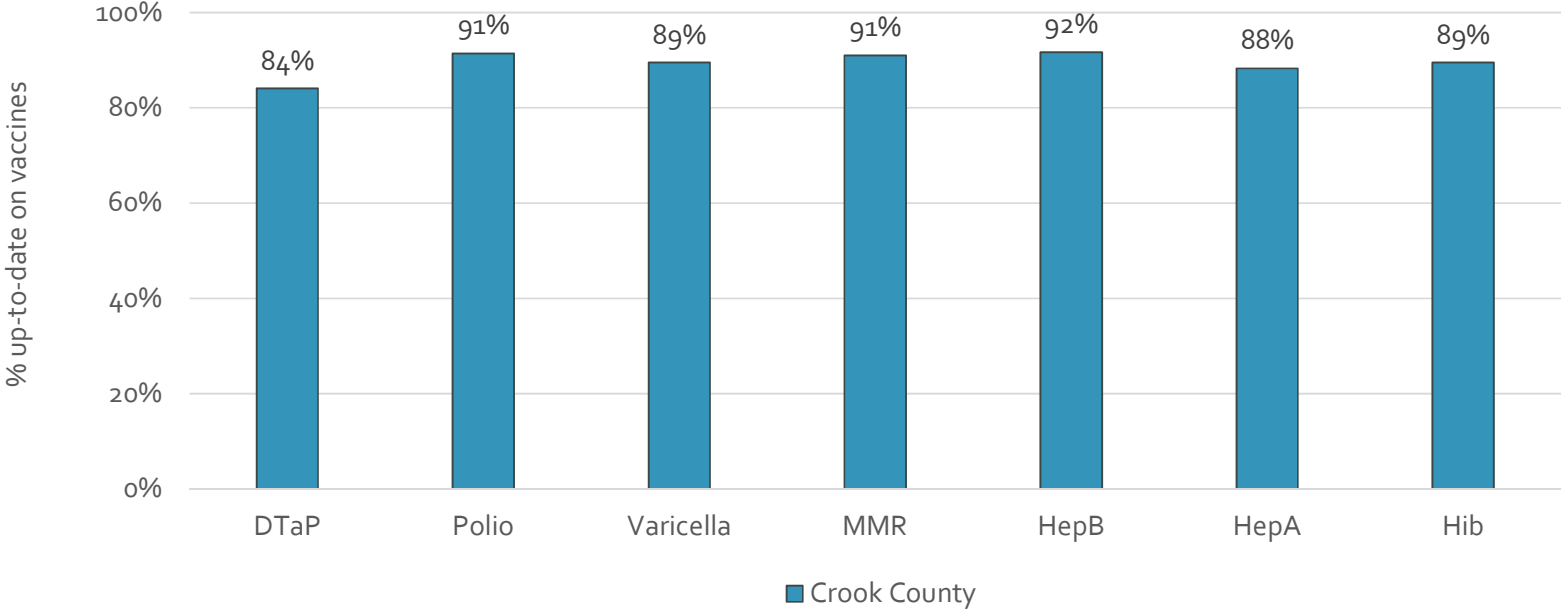

### How many school-age kids\* are up-to-date in your county?

\* Kindergarten through 12th grade

Assessment date: 02/27/2017

Data source: Immunization Primary Review Summary Reports

¿Cuántos niños menores de edad escolar\*  
están al día con las vacunas en su condado?

\*Jardín de infancia hasta el grado 12

Fecha de evaluación: 27/Feb/2017

Fuente de datos: Informes de Resumen de Inmunización Primaria

How many kids younger than school-age\* are up-to-date on vaccines your county?