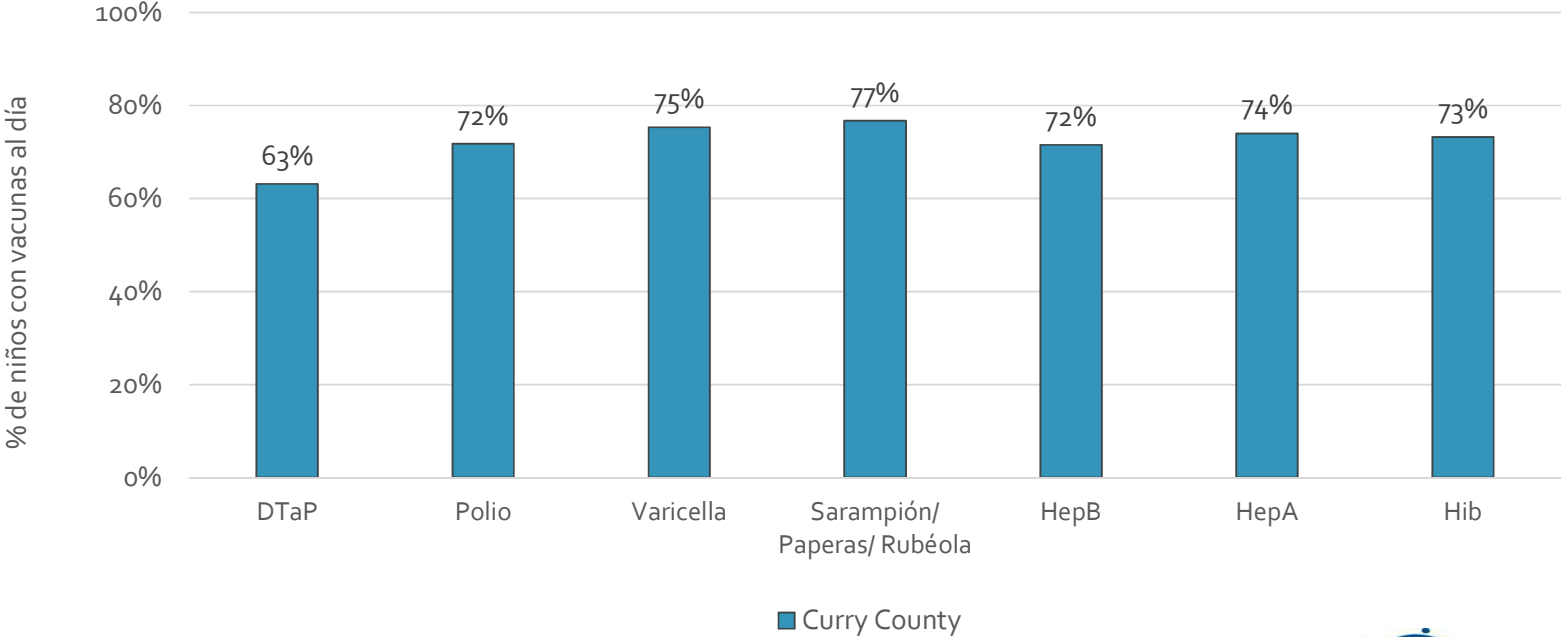

¿Cuántos niños menores de edad escolar*
están al día con las vacunas en su condado?

*Niños de 19 meses de edad al 11/Ene/2017 hasta los 5 años de edad al 01/Set/2016
Fecha de evaluación: 27/Feb/2017
Fuente de datos: Oregon ALERT IIS