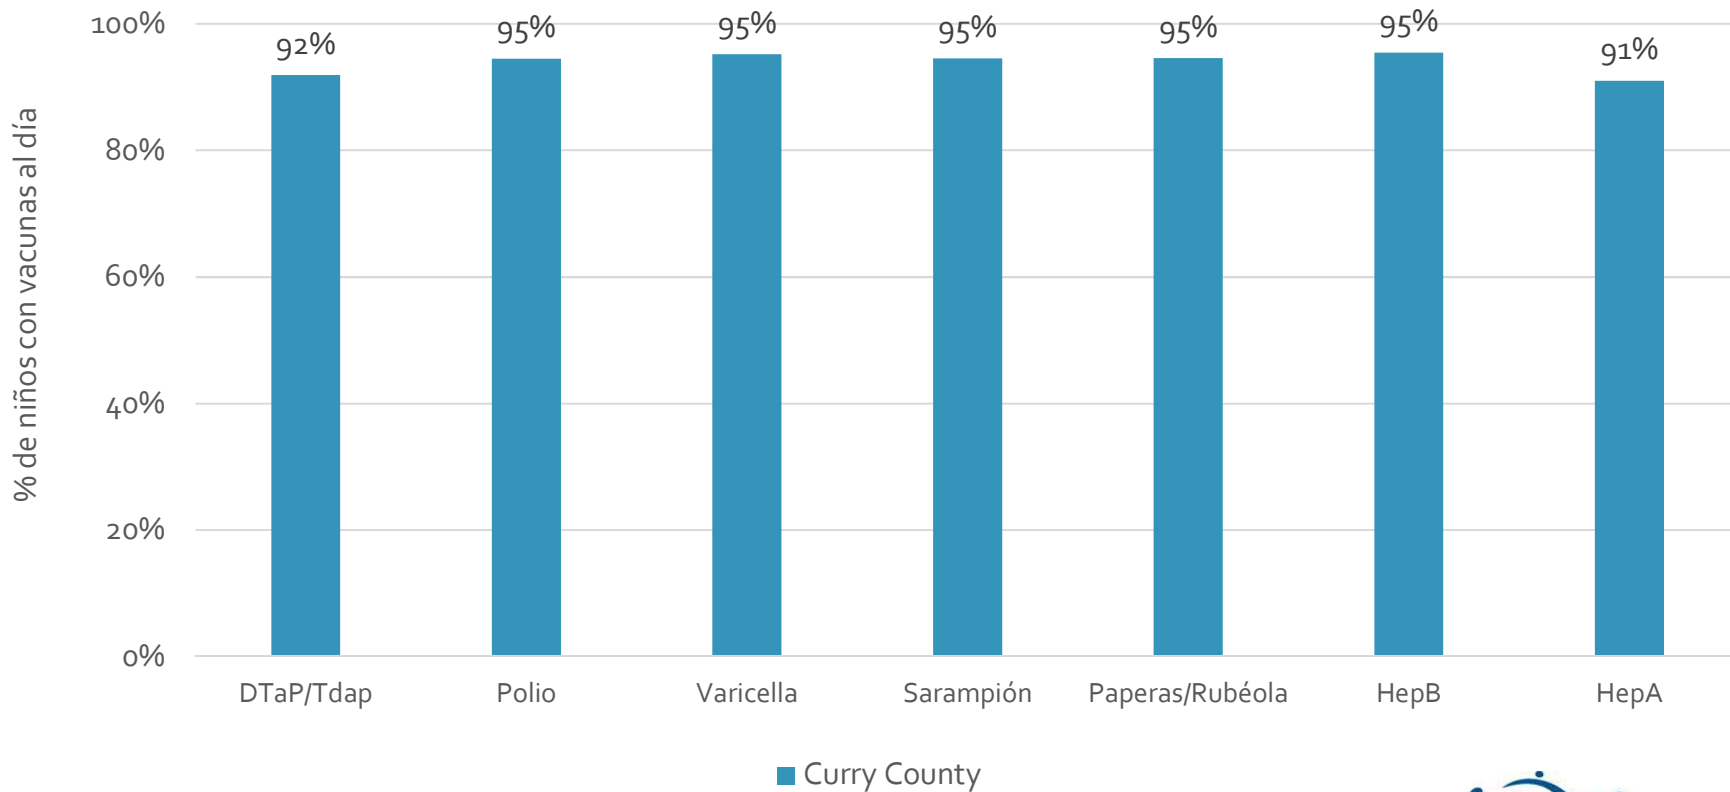

How many school-age kids* are up-to-date in your county?

* Kindergarten through 12th grade

Assessment date: 02/27/2017

Data source: Immunization Primary Review Summary Reports

¿Cuántos niños menores de edad escolar*
están al día con las vacunas en su condado?

*Jardín de infancia hasta el grado 12

Fecha de evaluación: 27/Feb/2017

Fuente de datos: Informes de Resumen de Inmunización Primaria

How many kids younger than school-age* are up-to-date on vaccines your county?