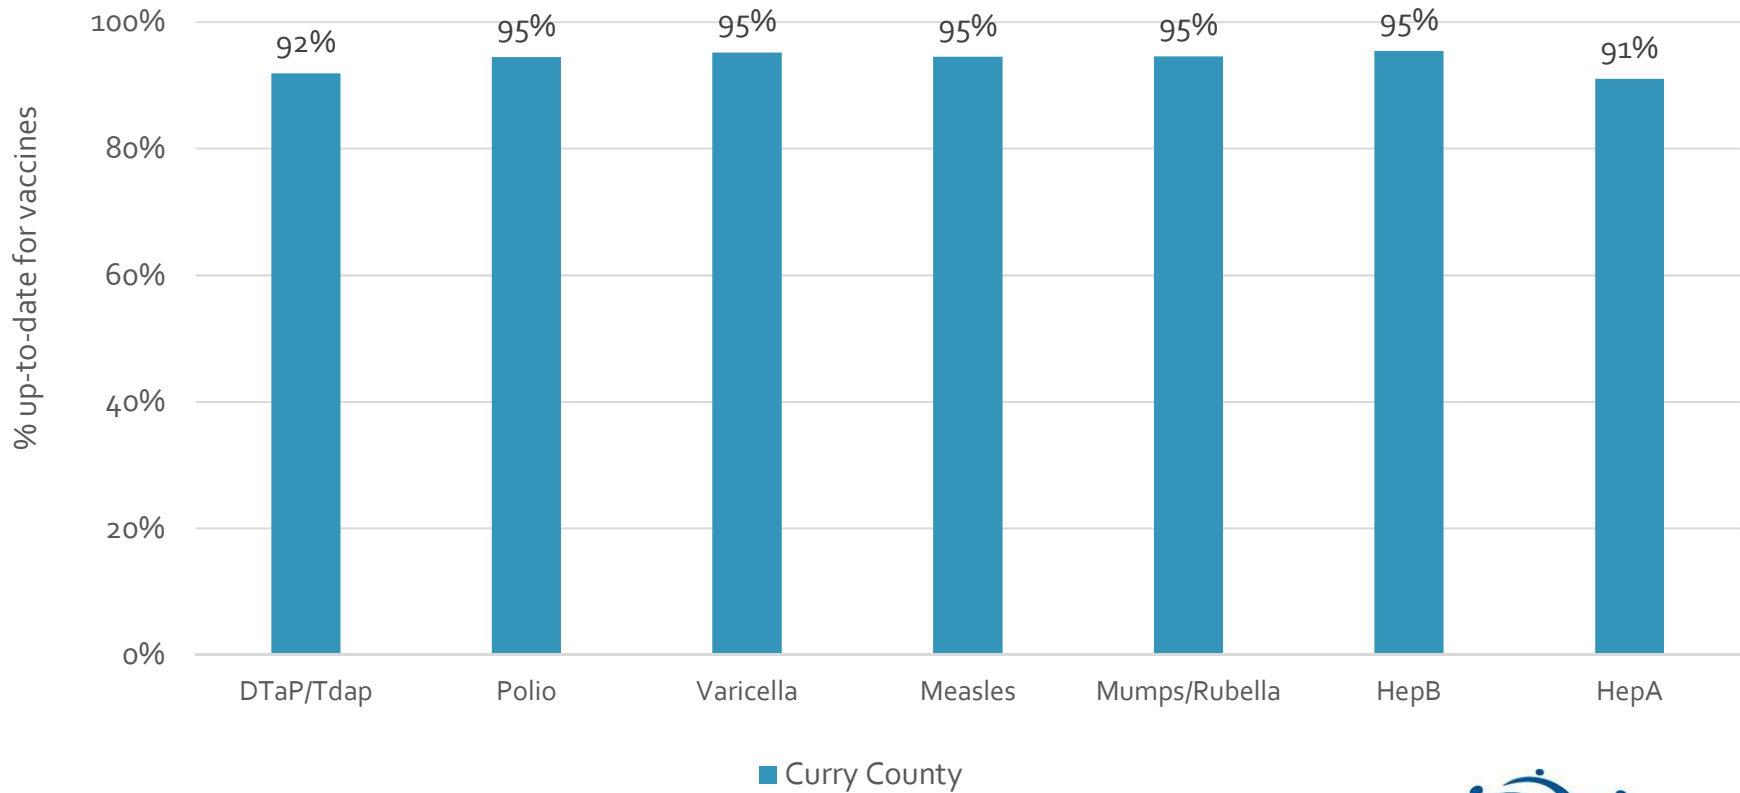

How many school-age kids* are up-to-date in your county?

* Kindergarten through 12th grade

Assessment date: 02/27/2017

Data source: Immunization Primary Review Summary Reports

¿Cuántos niños menores de edad escolar*
están al día con las vacunas en su condado?

*Jardín de infancia hasta el grado 12

Fecha de evaluación: 27/Feb/2017

Fuente de datos: Informes de Resumen de Inmunización Primaria

How many kids younger than school-age* are up-to-date on vaccines your county?