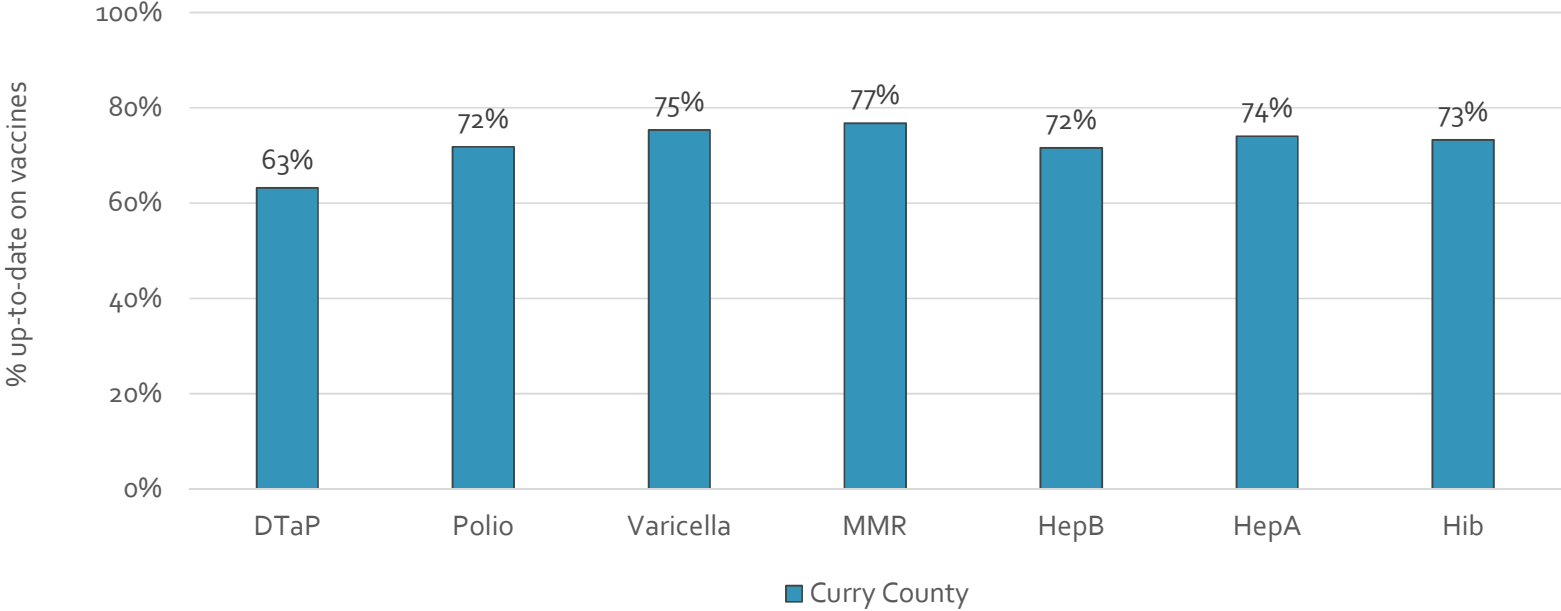

How many school-age kids* are up-to-date in your county?

* Kindergarten through 12th grade

Assessment date: 02/27/2017

Data source: Immunization Primary Review Summary Reports

¿Cuántos niños menores de edad escolar*
están al día con las vacunas en su condado?

*Jardín de infancia hasta el grado 12

Fecha de evaluación: 27/Feb/2017

Fuente de datos: Informes de Resumen de Inmunización Primaria

How many kids younger than school-age* are up-to-date on vaccines your county?