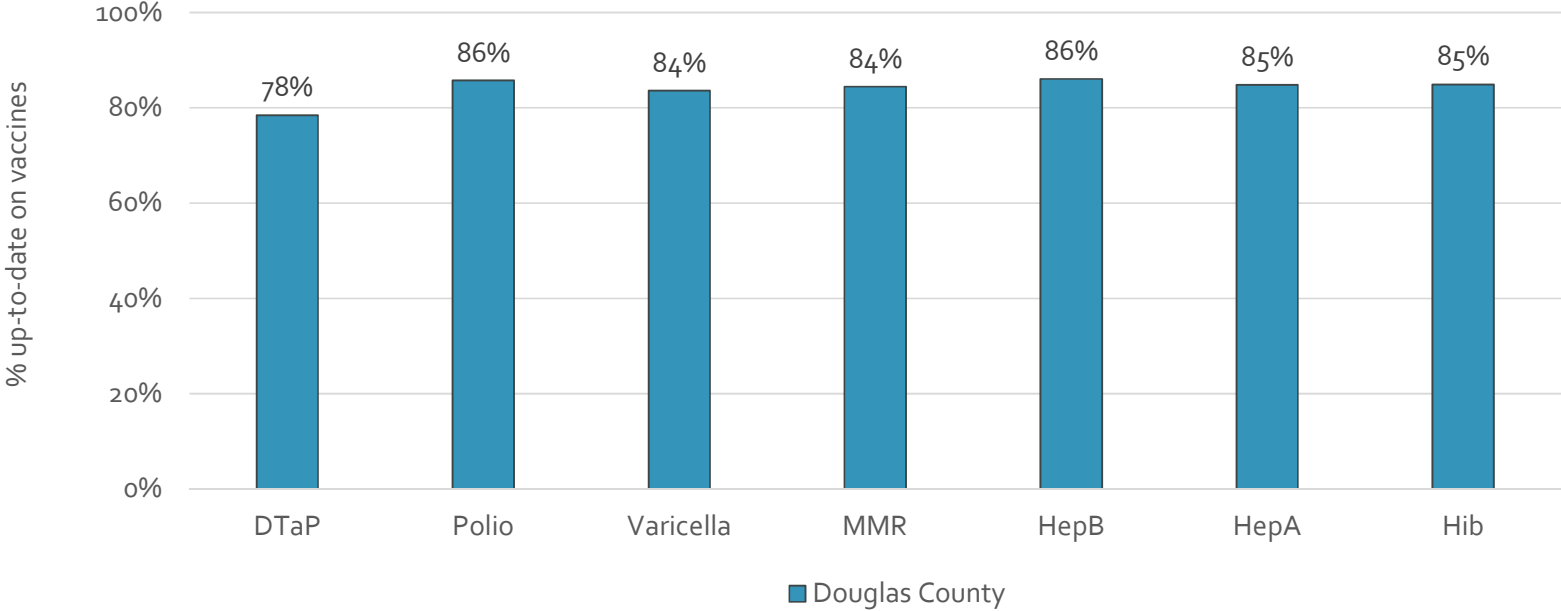

### How many school-age kids\* are up-to-date in your county?

\* Kindergarten through 12th grade

Assessment date: 02/27/2017

Data source: Immunization Primary Review Summary Reports

¿Cuántos niños menores de edad escolar\*  
están al día con las vacunas en su condado?

\*Jardín de infancia hasta el grado 12

Fecha de evaluación: 27/Feb/2017

Fuente de datos: Informes de Resumen de Inmunización Primaria

How many kids younger than school-age\* are up-to-date on vaccines your county?