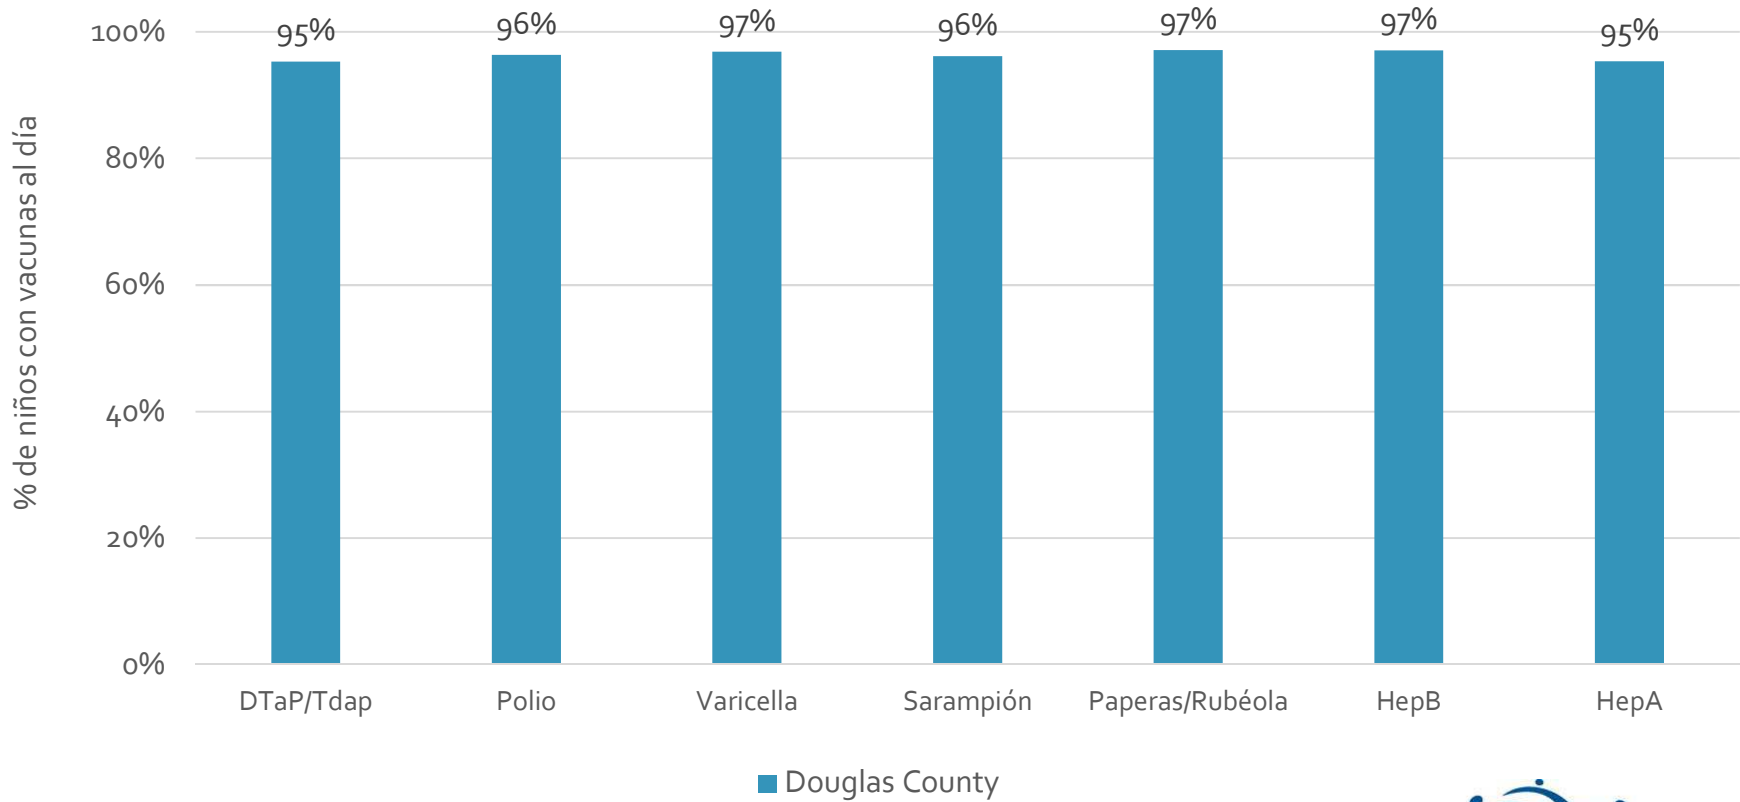

### How many school-age kids\* are up-to-date in your county?

\* Kindergarten through 12th grade

Assessment date: 02/27/2017

Data source: Immunization Primary Review Summary Reports

¿Cuántos niños menores de edad escolar\*  
están al día con las vacunas en su condado?