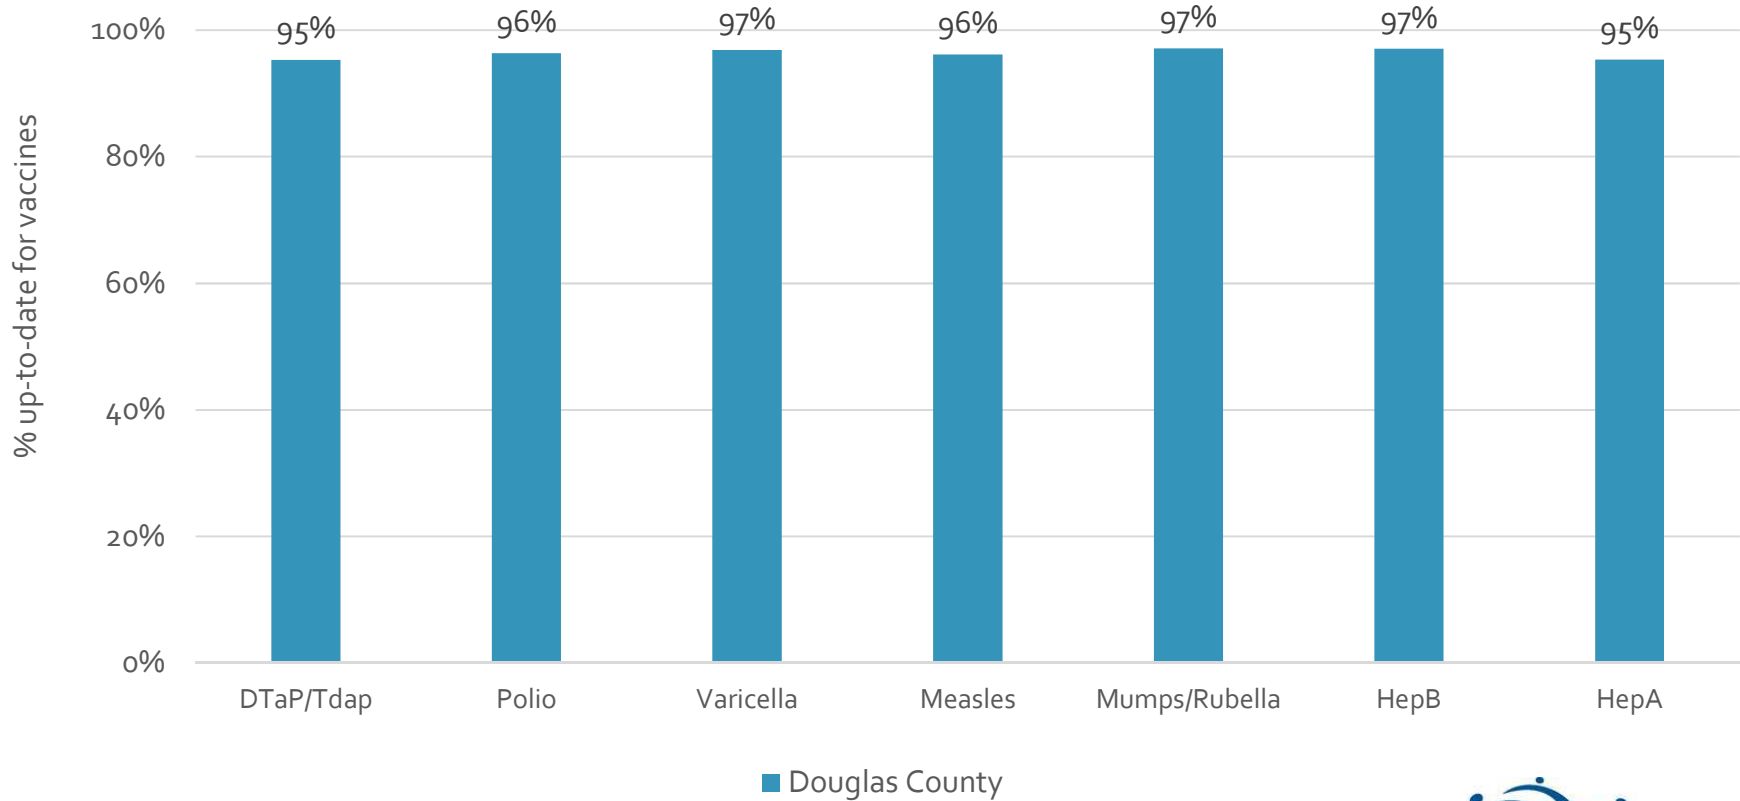

### How many school-age kids\* are up-to-date in your county?

\* Kindergarten through 12th grade

Assessment date: 02/27/2017

Data source: Immunization Primary Review Summary Reports

¿Cuántos niños menores de edad escolar\*  
están al día con las vacunas en su condado?

\*Jardín de infancia hasta el grado 12

Fecha de evaluación: 27/Feb/2017

Fuente de datos: Informes de Resumen de Inmunización Primaria

How many kids younger than school-age\* are up-to-date on vaccines your county?