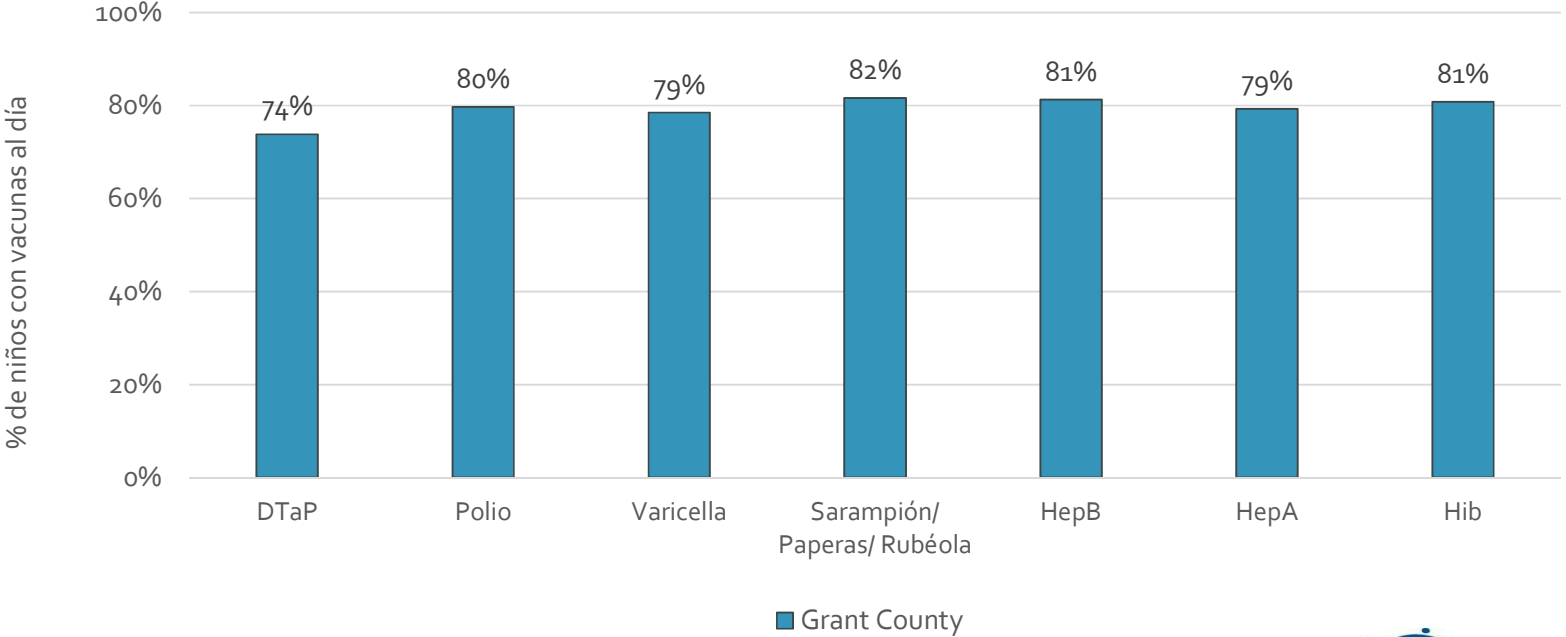

¿Cuántos niños menores de edad escolar*
están al día con las vacunas en su condado?

*Niños de 19 meses de edad al 11/Ene/2017 hasta los 5 años de edad al 01/Set/2016
Fecha de evaluación: 27/Feb/2017
Fuente de datos: Oregon ALERT IIS