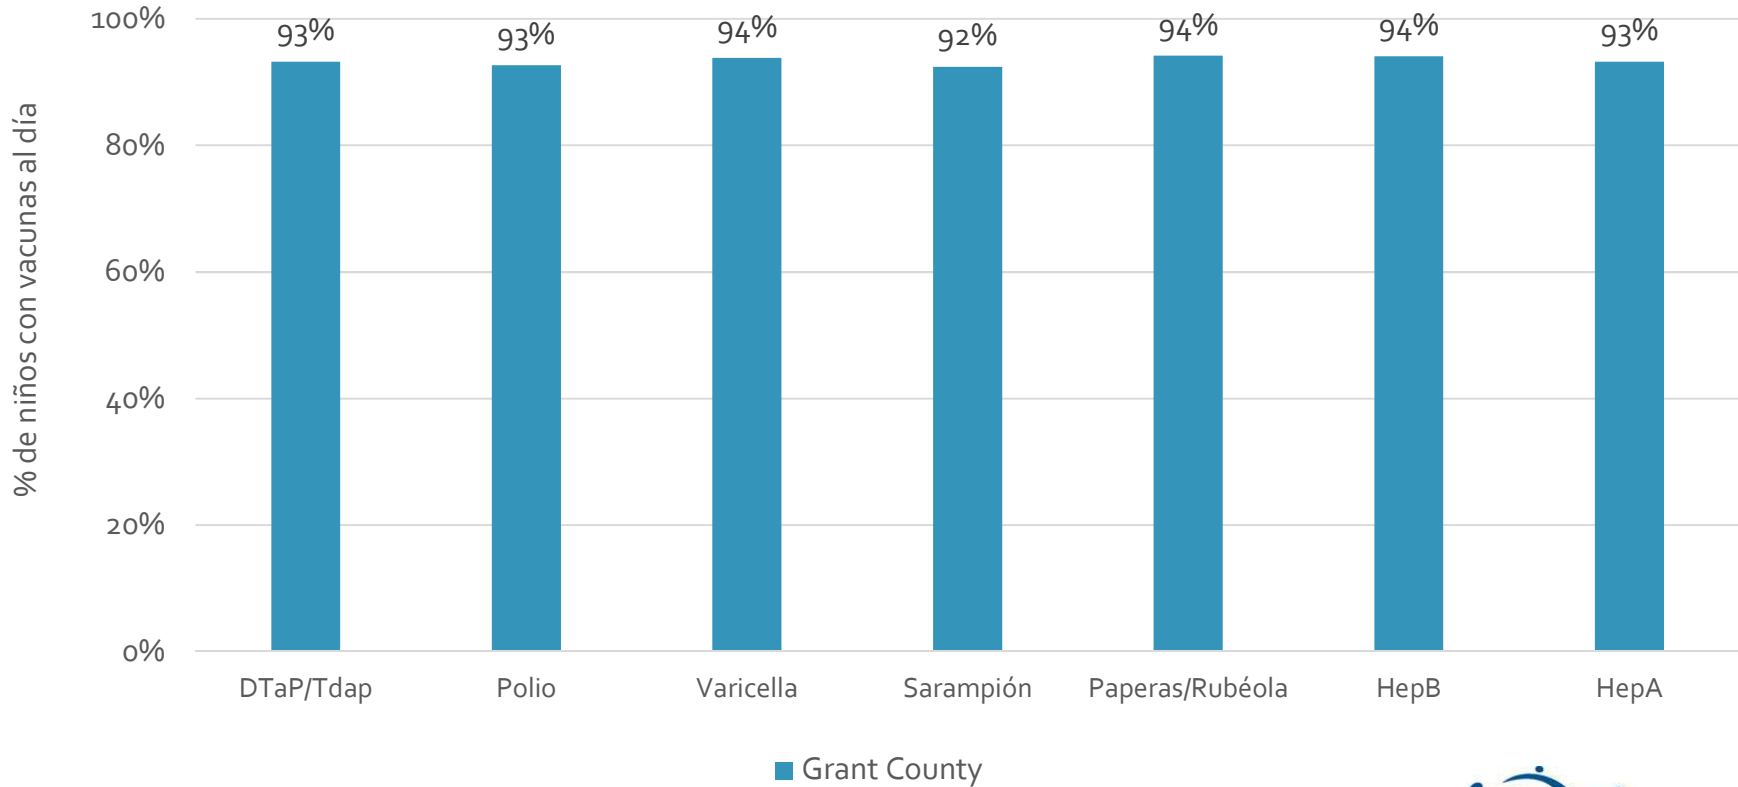

How many school-age kids* are up-to-date in your county?

* Kindergarten through 12th grade

Assessment date: 02/27/2017

Data source: Immunization Primary Review Summary Reports

¿Cuántos niños menores de edad escolar*
están al día con las vacunas en su condado?

*Jardín de infancia hasta el grado 12

Fecha de evaluación: 27/Feb/2017

Fuente de datos: Informes de Resumen de Inmunización Primaria

How many kids younger than school-age* are up-to-date on vaccines your county?