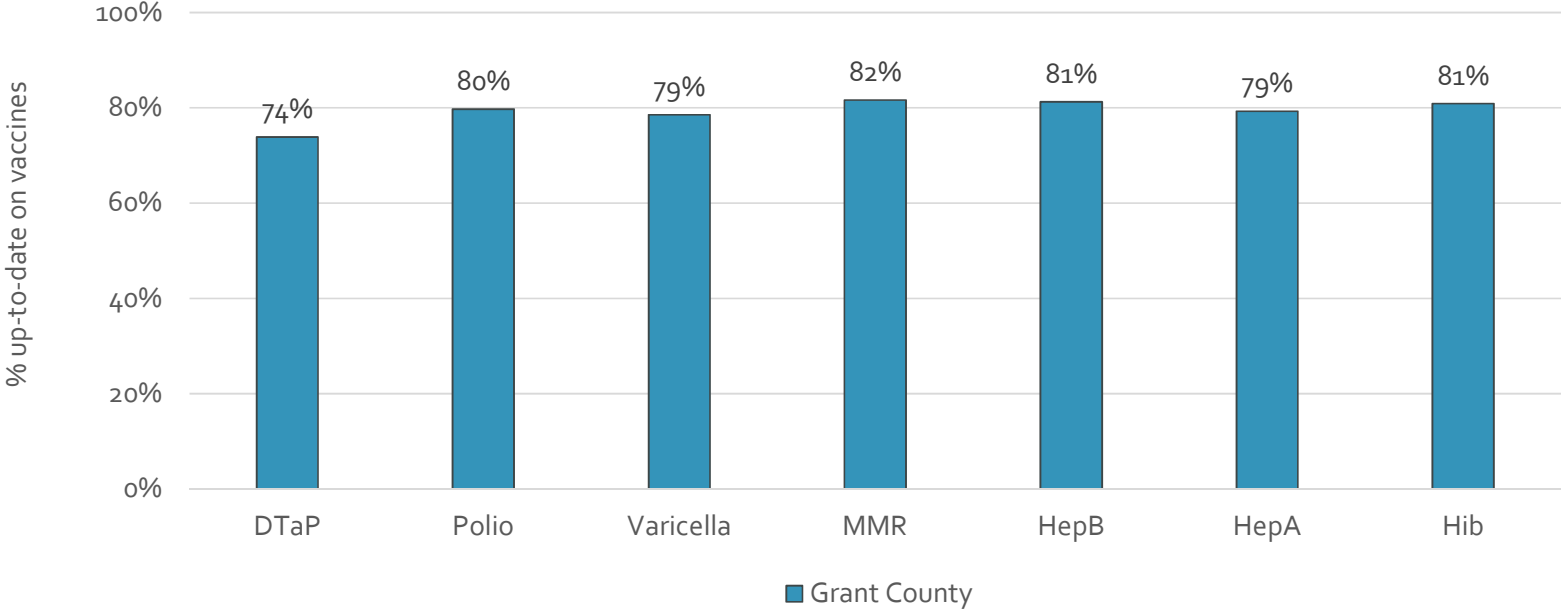

How many school-age kids* are up-to-date in your county?

* Kindergarten through 12th grade

Assessment date: 02/27/2017

Data source: Immunization Primary Review Summary Reports

¿Cuántos niños menores de edad escolar*
están al día con las vacunas en su condado?

*Jardín de infancia hasta el grado 12

Fecha de evaluación: 27/Feb/2017

Fuente de datos: Informes de Resumen de Inmunización Primaria

How many kids younger than school-age* are up-to-date on vaccines your county?