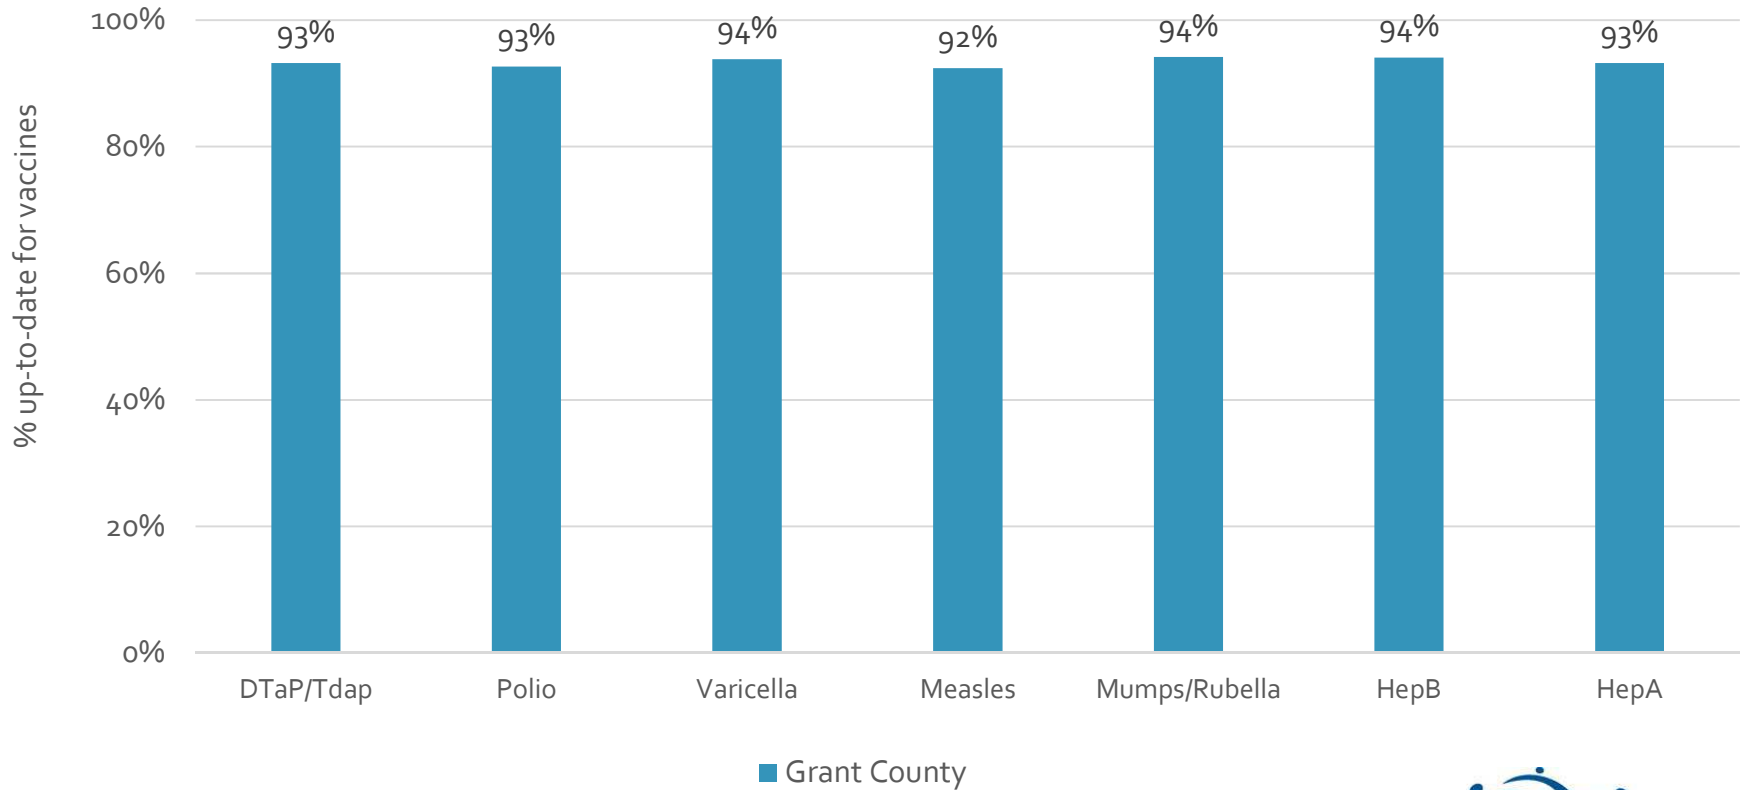

How many school-age kids* are up-to-date in your county?

* Kindergarten through 12th grade

Assessment date: 02/27/2017

Data source: Immunization Primary Review Summary Reports

¿Cuántos niños menores de edad escolar*
están al día con las vacunas en su condado?