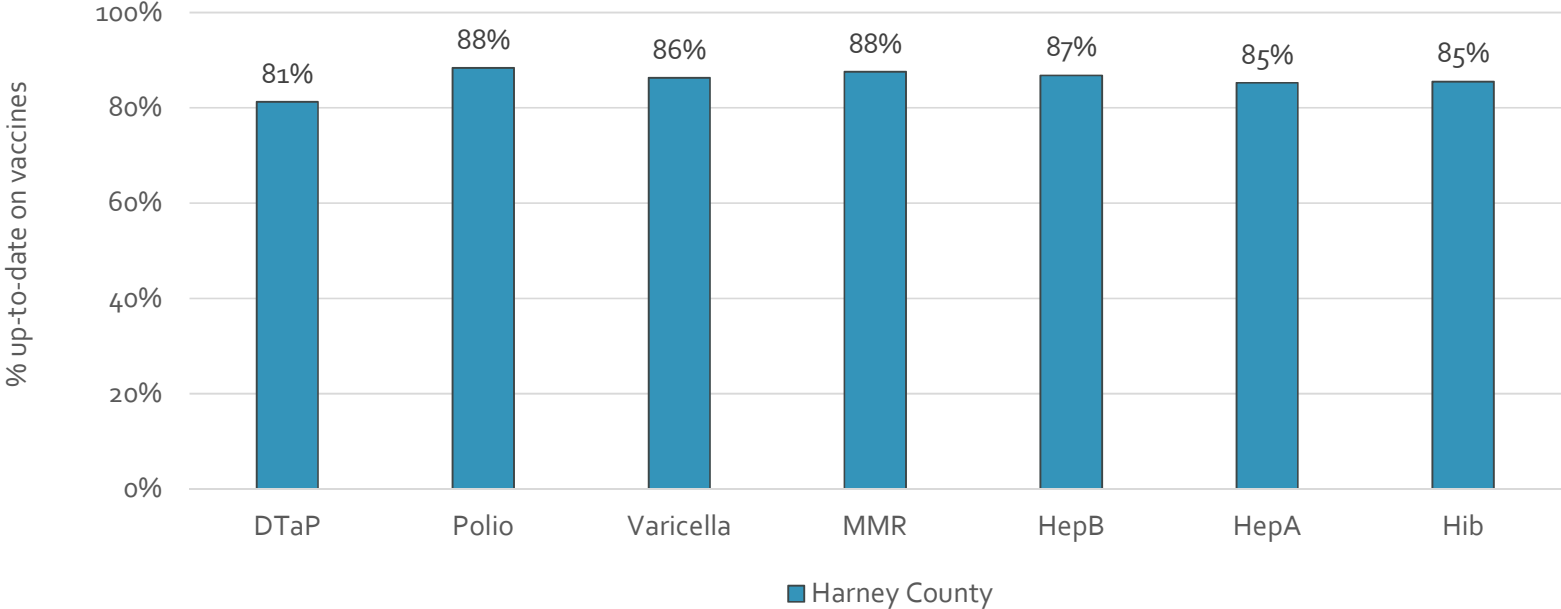

How many school-age kids* are up-to-date in your county?

* Kindergarten through 12th grade

Assessment date: 02/27/2017

Data source: Immunization Primary Review Summary Reports

¿Cuántos niños menores de edad escolar*
están al día con las vacunas en su condado?

*Jardín de infancia hasta el grado 12

Fecha de evaluación: 27/Feb/2017

Fuente de datos: Informes de Resumen de Inmunización Primaria

How many kids younger than school-age* are up-to-date on vaccines your county?