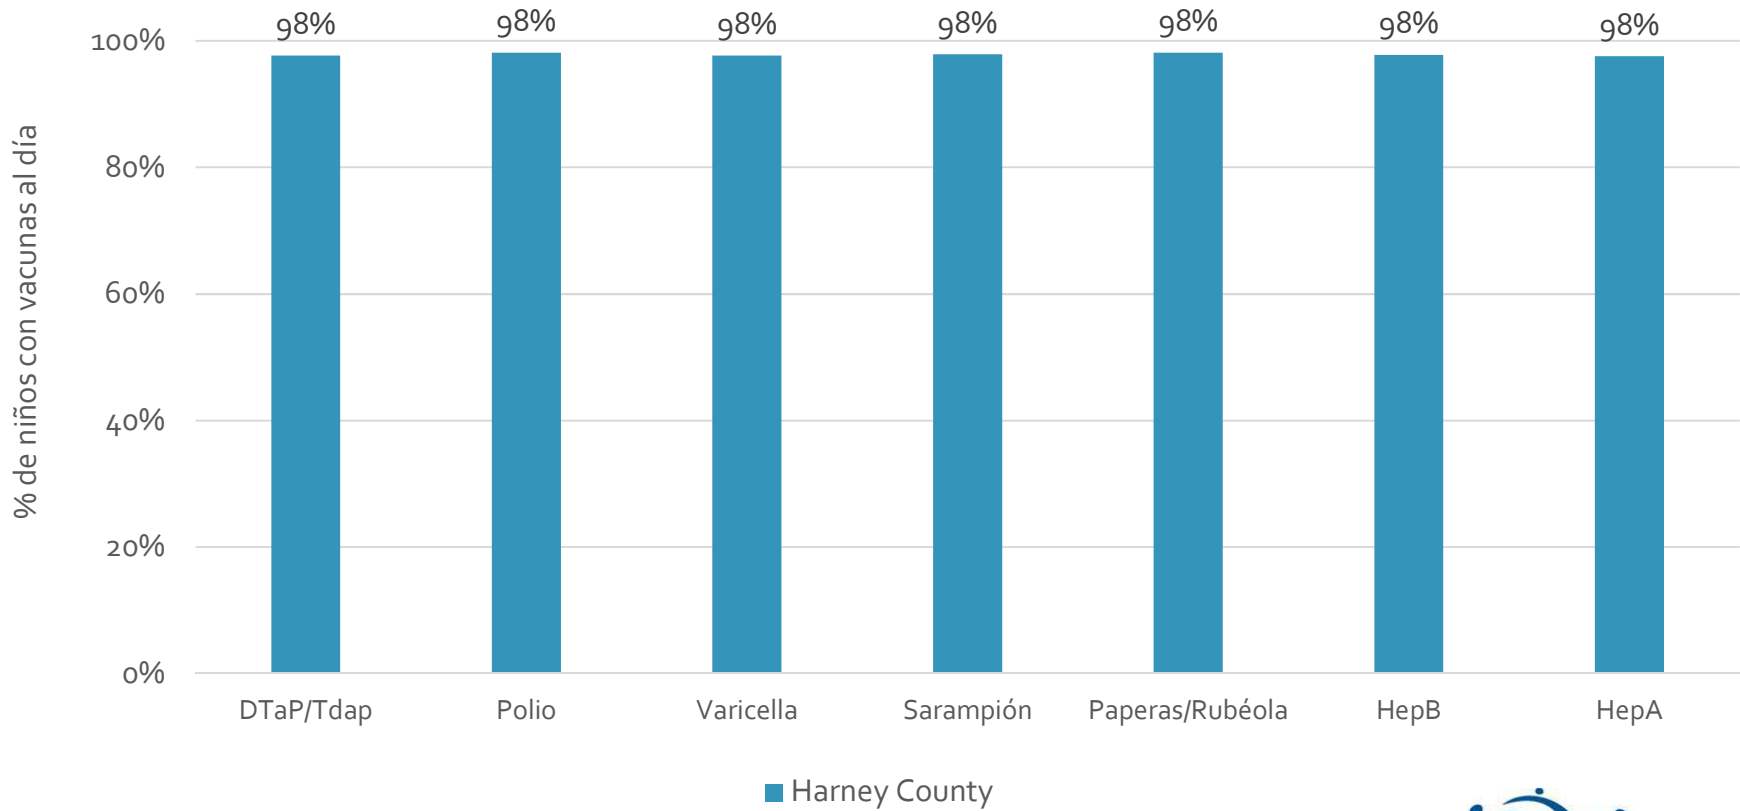

How many school-age kids* are up-to-date in your county?

* Kindergarten through 12th grade

Assessment date: 02/27/2017

Data source: Immunization Primary Review Summary Reports

¿Cuántos niños menores de edad escolar*
están al día con las vacunas en su condado?

*Jardín de infancia hasta el grado 12

Fecha de evaluación: 27/Feb/2017

Fuente de datos: Informes de Resumen de Inmunización Primaria

How many kids younger than school-age* are up-to-date on vaccines your county?