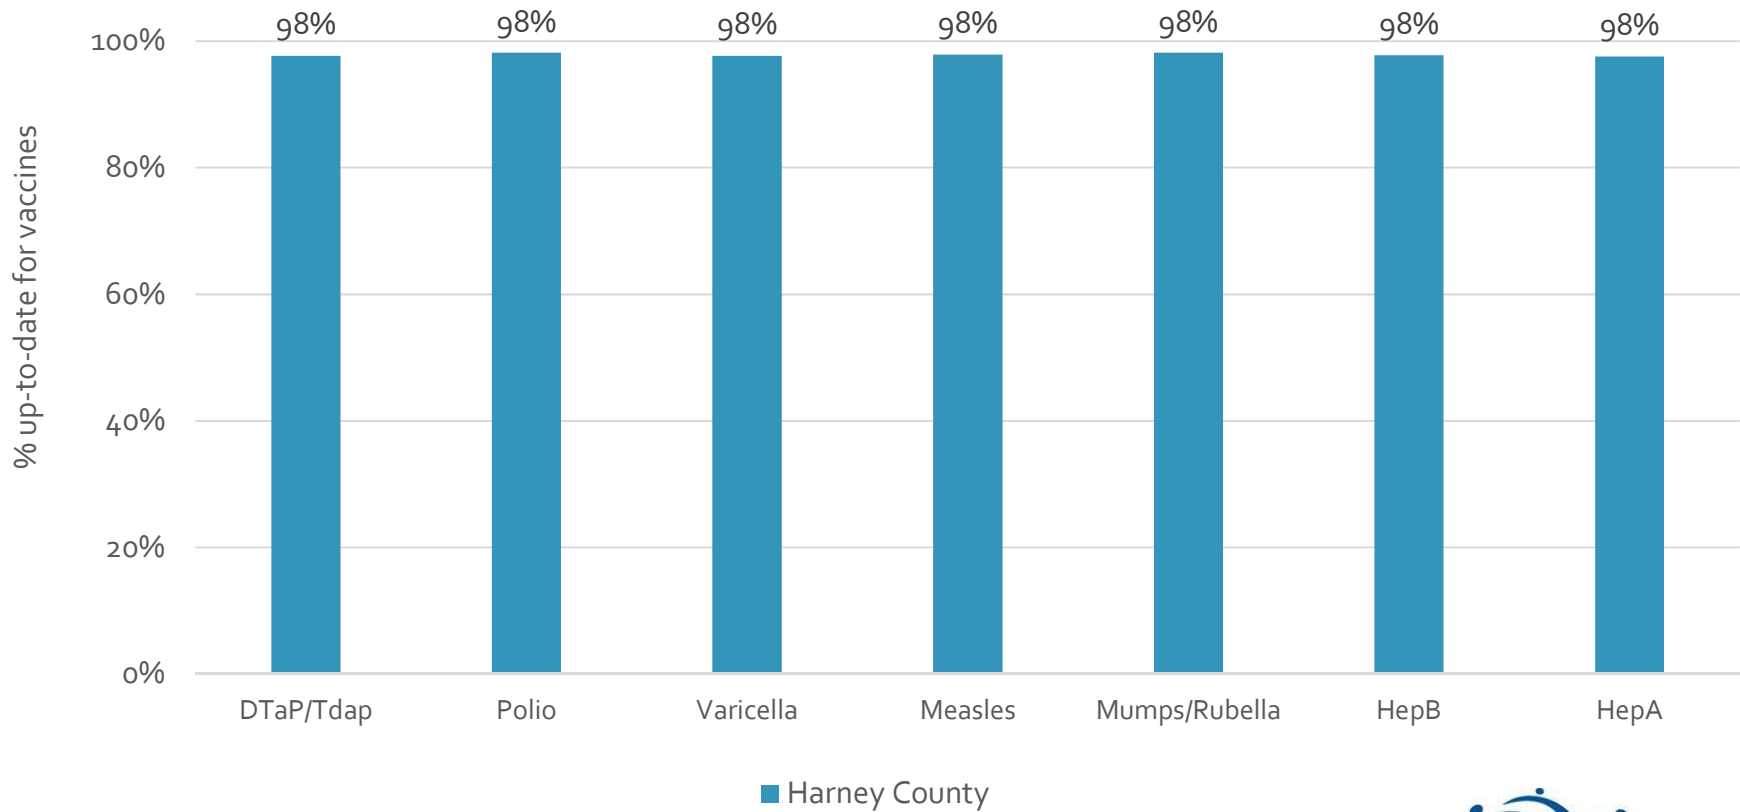

How many school-age kids* are up-to-date in your county?

* Kindergarten through 12th grade

Assessment date: 02/27/2017

Data source: Immunization Primary Review Summary Reports

¿Cuántos niños menores de edad escolar*
están al día con las vacunas en su condado?

*Jardín de infancia hasta el grado 12

Fecha de evaluación: 27/Feb/2017

Fuente de datos: Informes de Resumen de Inmunización Primaria

How many kids younger than school-age* are up-to-date on vaccines your county?