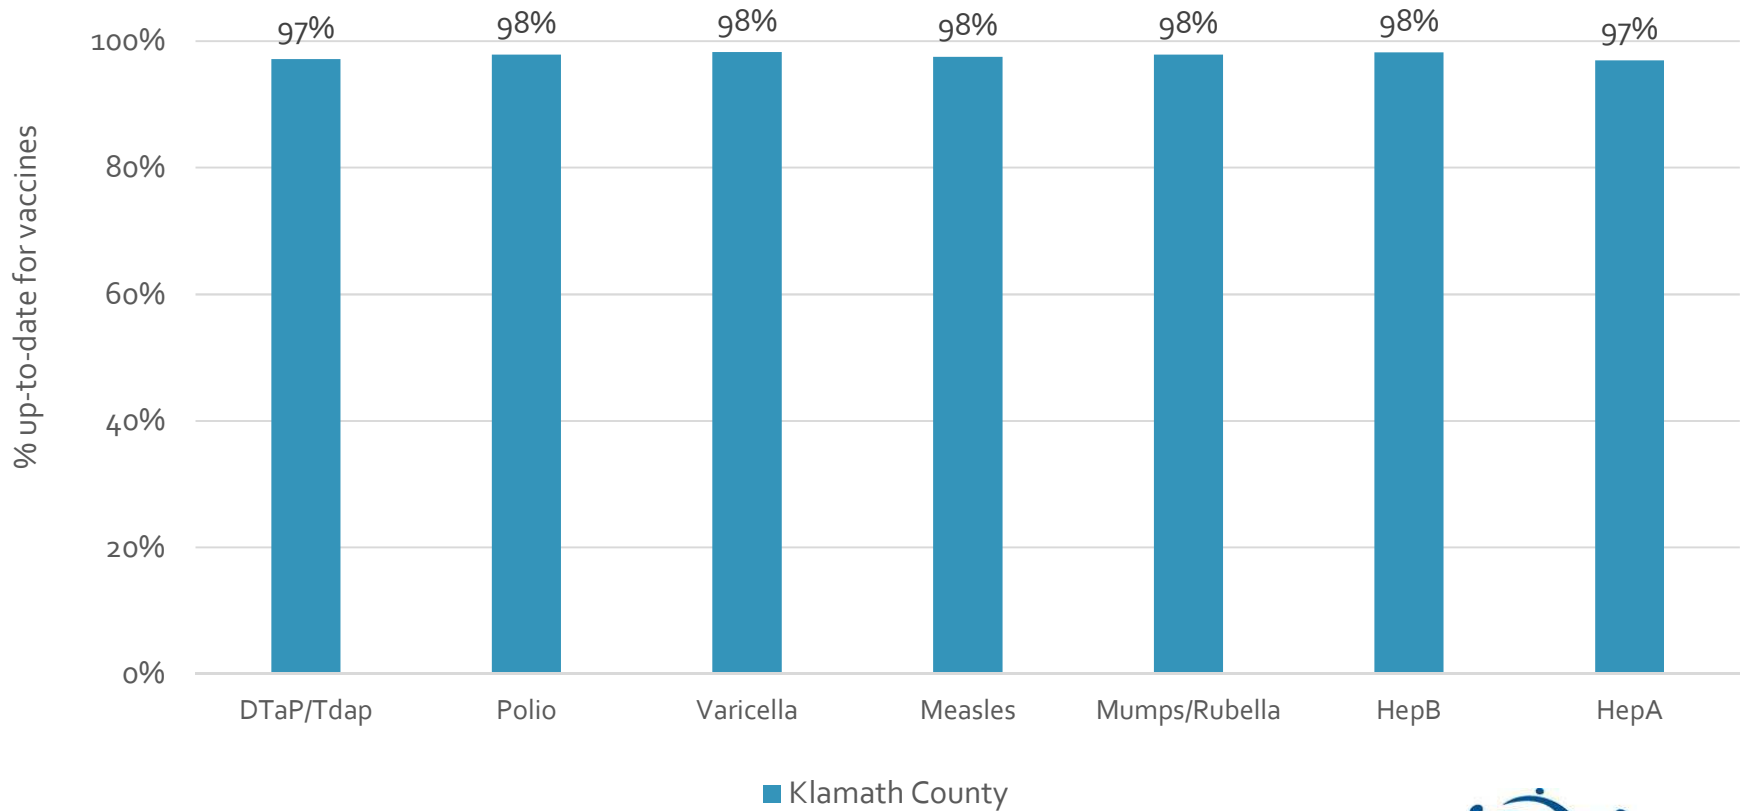

How many school-age kids* are up-to-date in your county?

* Kindergarten through 12th grade

Assessment date: 02/27/2017

Data source: Immunization Primary Review Summary Reports

¿Cuántos niños menores de edad escolar*
están al día con las vacunas en su condado?

*Jardín de infancia hasta el grado 12

Fecha de evaluación: 27/Feb/2017

Fuente de datos: Informes de Resumen de Inmunización Primaria

How many kids younger than school-age* are up-to-date on vaccines your county?