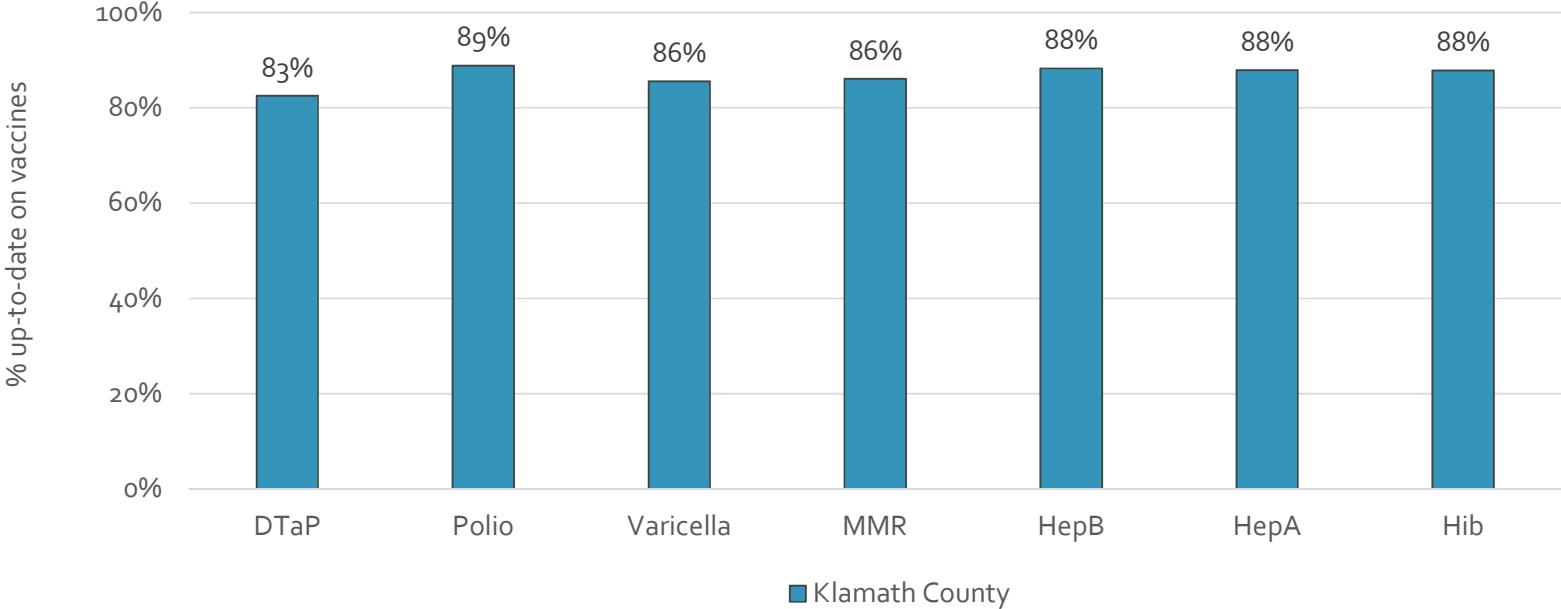

How many school-age kids* are up-to-date in your county?

* Kindergarten through 12th grade

Assessment date: 02/27/2017

Data source: Immunization Primary Review Summary Reports

¿Cuántos niños menores de edad escolar*
están al día con las vacunas en su condado?

*Jardín de infancia hasta el grado 12

Fecha de evaluación: 27/Feb/2017

Fuente de datos: Informes de Resumen de Inmunización Primaria

How many kids younger than school-age* are up-to-date on vaccines your county?