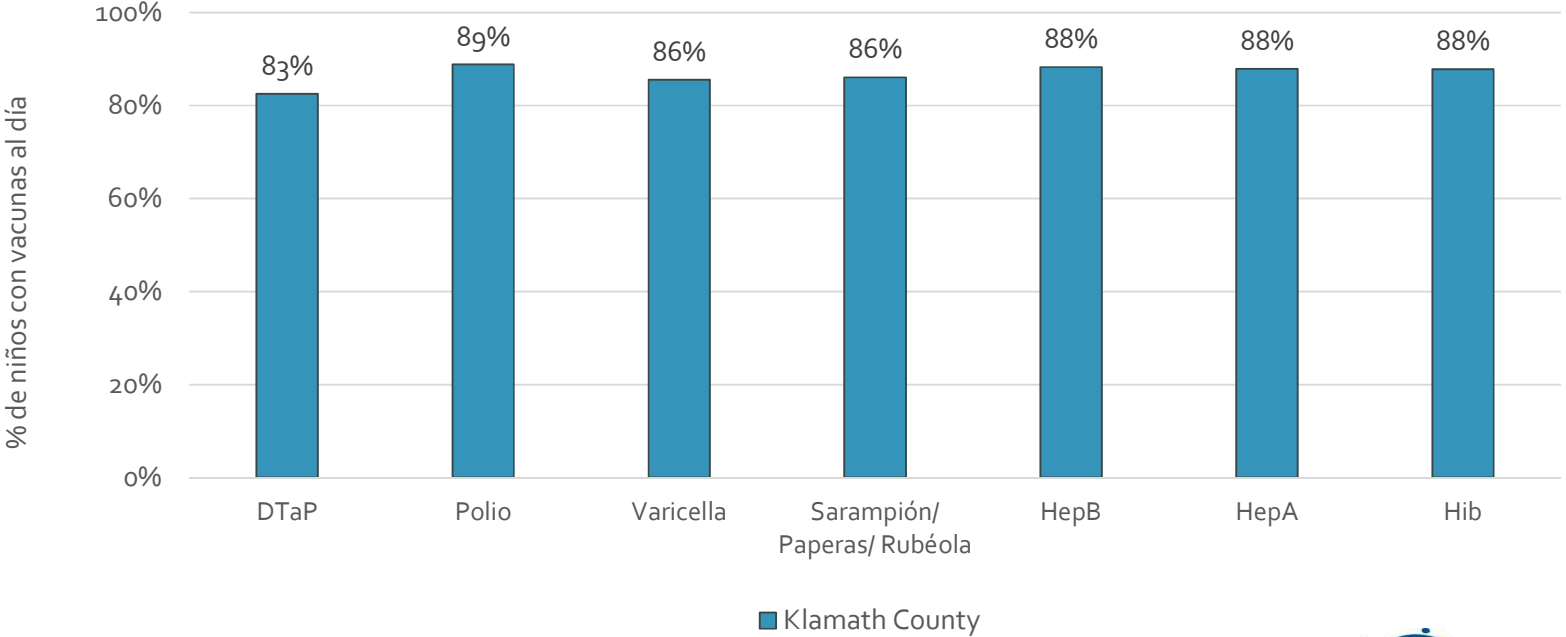

¿Cuántos niños menores de edad escolar*
están al día con las vacunas en su condado?

*Niños de 19 meses de edad al 11/Ene/2017 hasta los 5 años de edad al 01/Set/2016
Fecha de evaluación: 27/Feb/2017
Fuente de datos: Oregon ALERT IIS