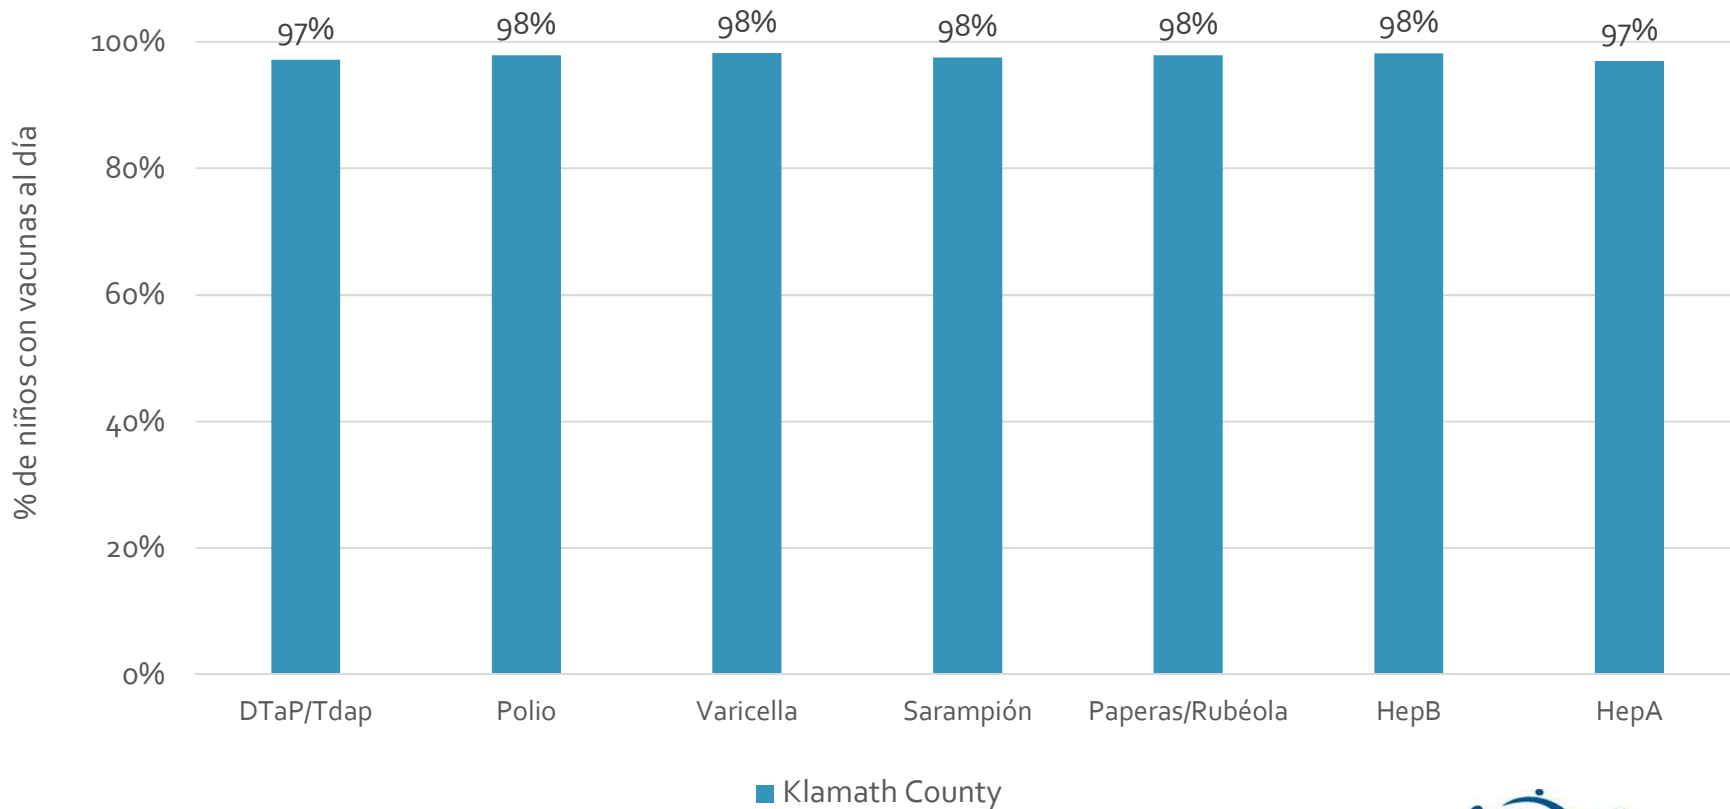

How many school-age kids* are up-to-date in your county?

* Kindergarten through 12th grade

Assessment date: 02/27/2017

Data source: Immunization Primary Review Summary Reports

¿Cuántos niños menores de edad escolar*
están al día con las vacunas en su condado?

*Jardín de infancia hasta el grado 12

Fecha de evaluación: 27/Feb/2017

Fuente de datos: Informes de Resumen de Inmunización Primaria

How many kids younger than school-age* are up-to-date on vaccines your county?