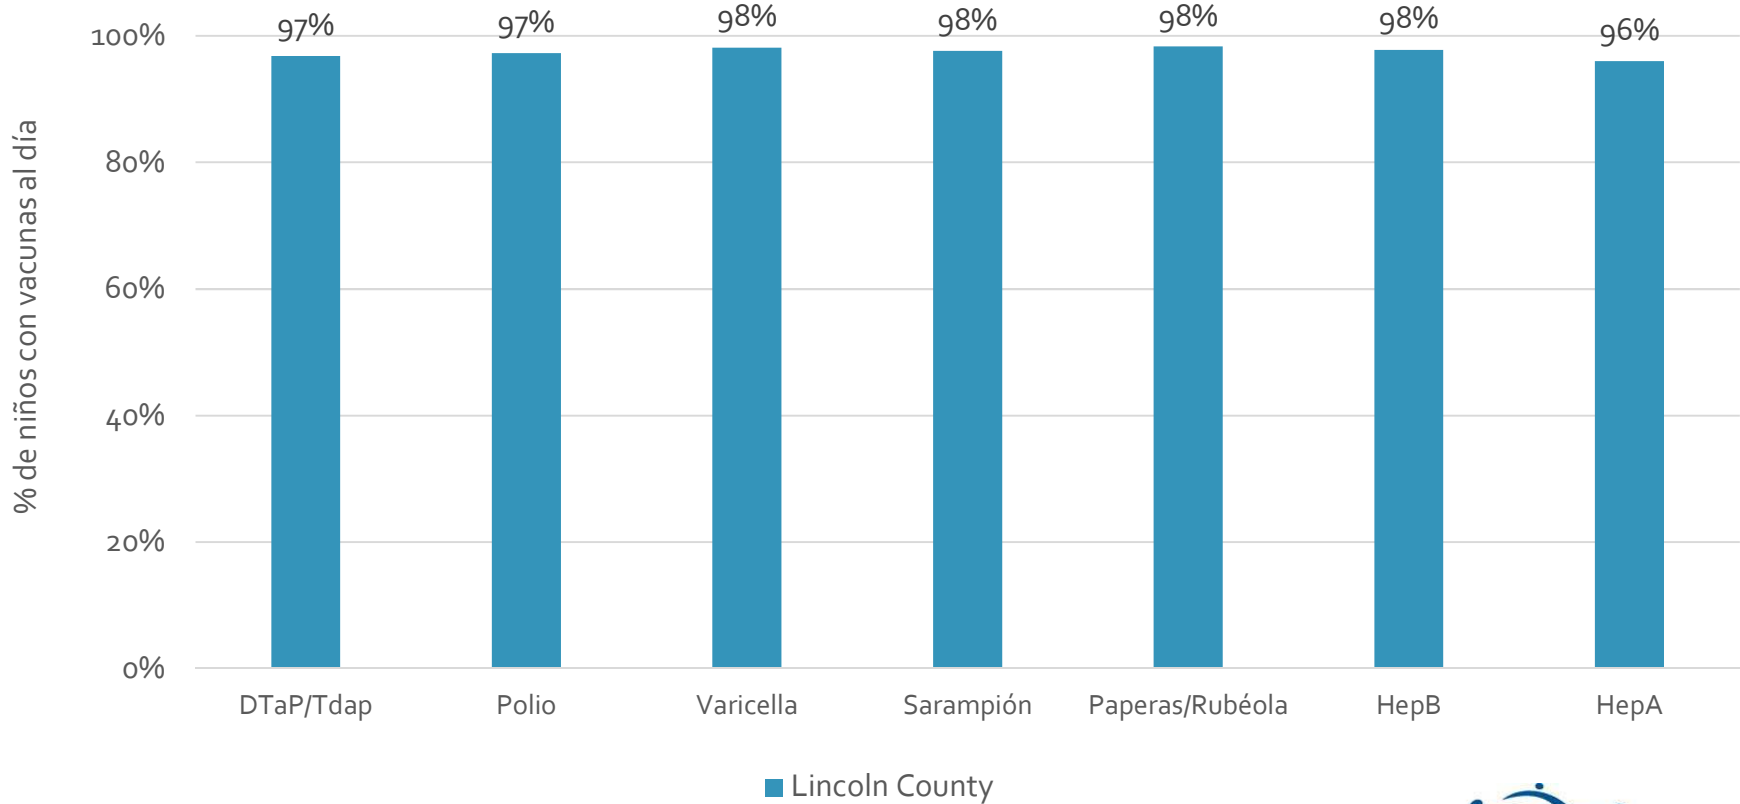

### How many school-age kids\* are up-to-date in your county?

\* Kindergarten through 12th grade

Assessment date: 02/27/2017

Data source: Immunization Primary Review Summary Reports

¿Cuántos niños menores de edad escolar\*  
están al día con las vacunas en su condado?

\*Jardín de infancia hasta el grado 12

Fecha de evaluación: 27/Feb/2017

Fuente de datos: Informes de Resumen de Inmunización Primaria