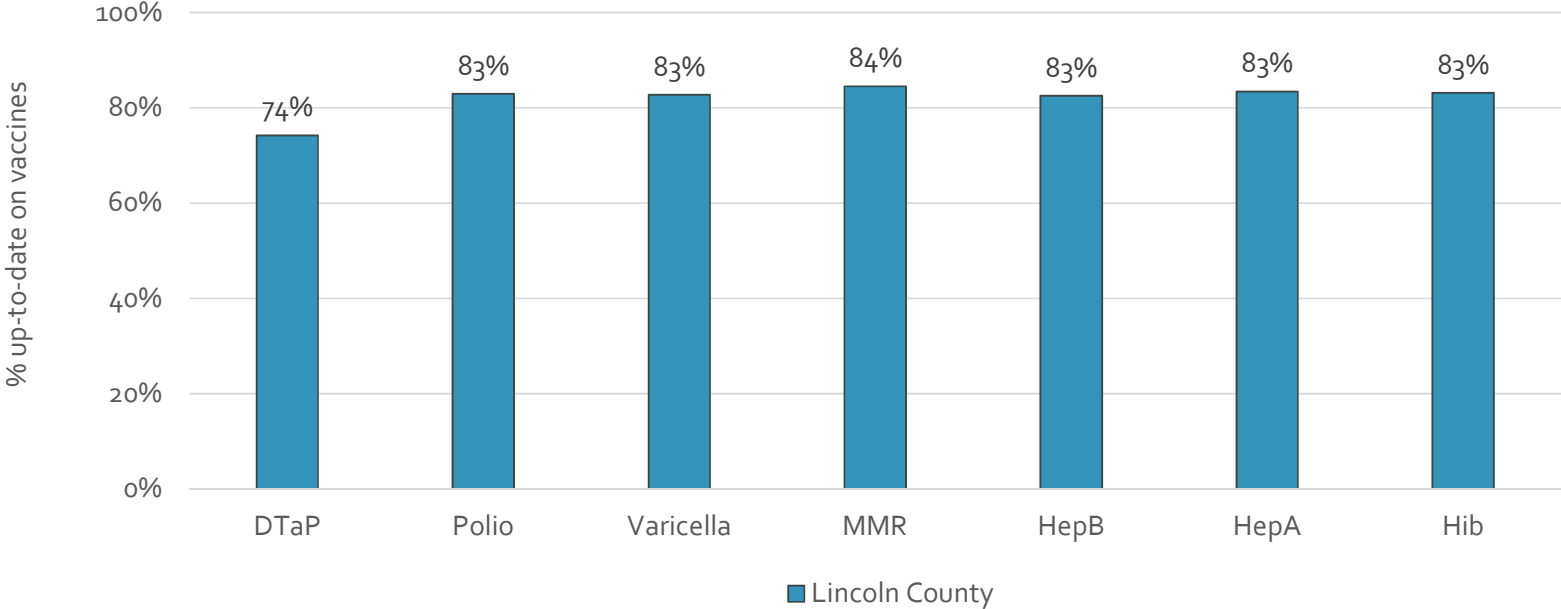

How many kids younger than school-age* are up-to-date on vaccines your county?

* Children aged 19 months as of 01/11/2017 through 5 years as of 09/01/2016
Assessment date: 02/27/2017
Data source: Oregon ALERT IIS