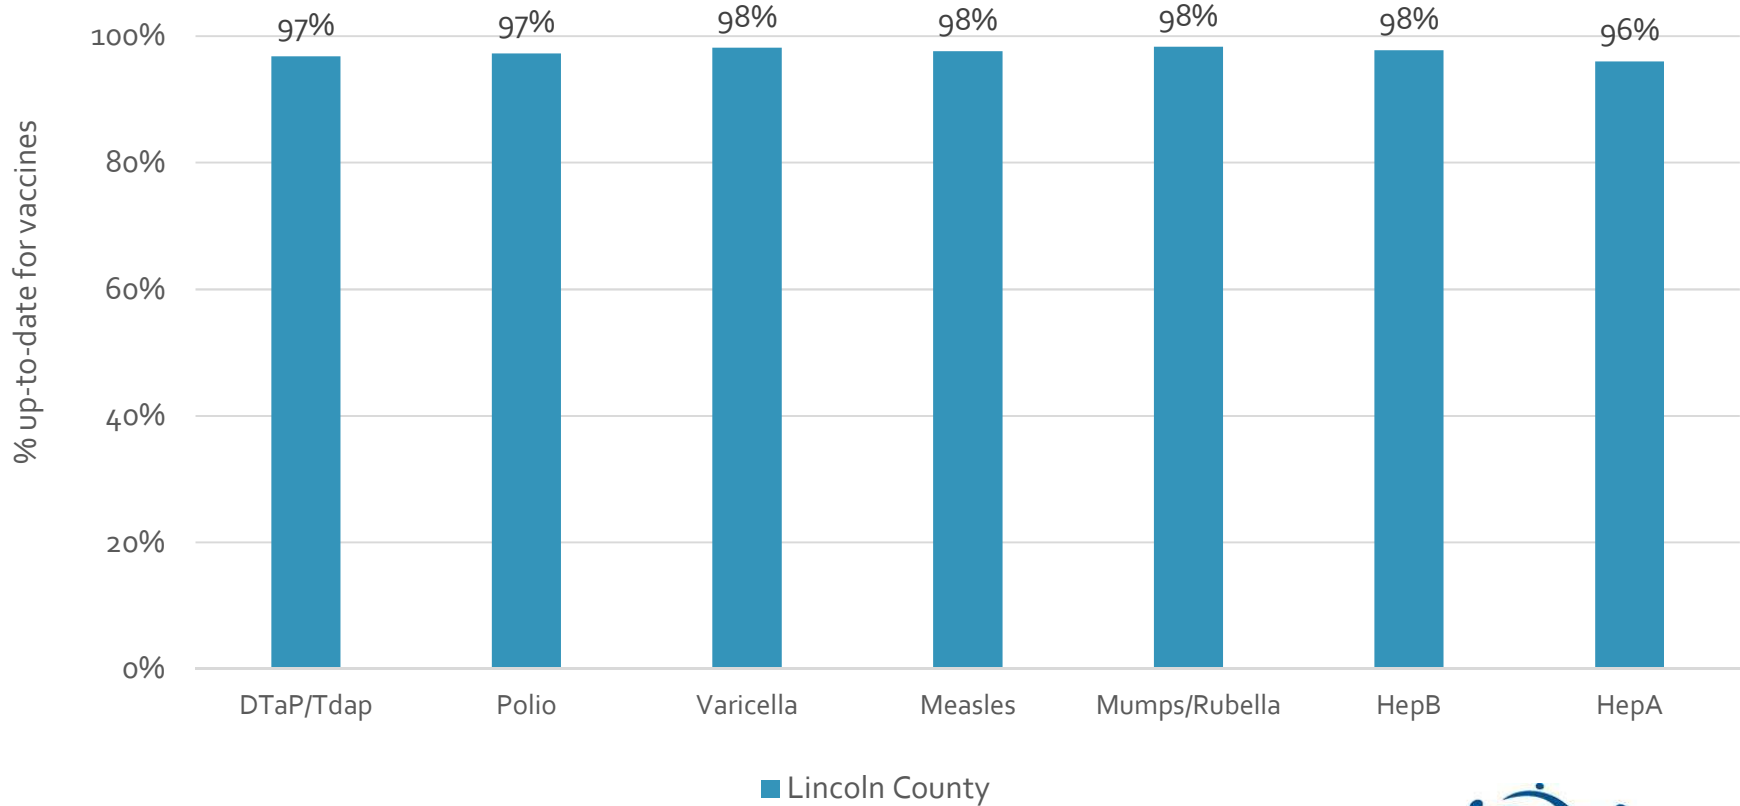

### How many school-age kids\* are up-to-date in your county?

\* Kindergarten through 12th grade

Assessment date: 02/27/2017

Data source: Immunization Primary Review Summary Reports

¿Cuántos niños menores de edad escolar\*  
están al día con las vacunas en su condado?

\*Jardín de infancia hasta el grado 12

Fecha de evaluación: 27/Feb/2017

Fuente de datos: Informes de Resumen de Inmunización Primaria