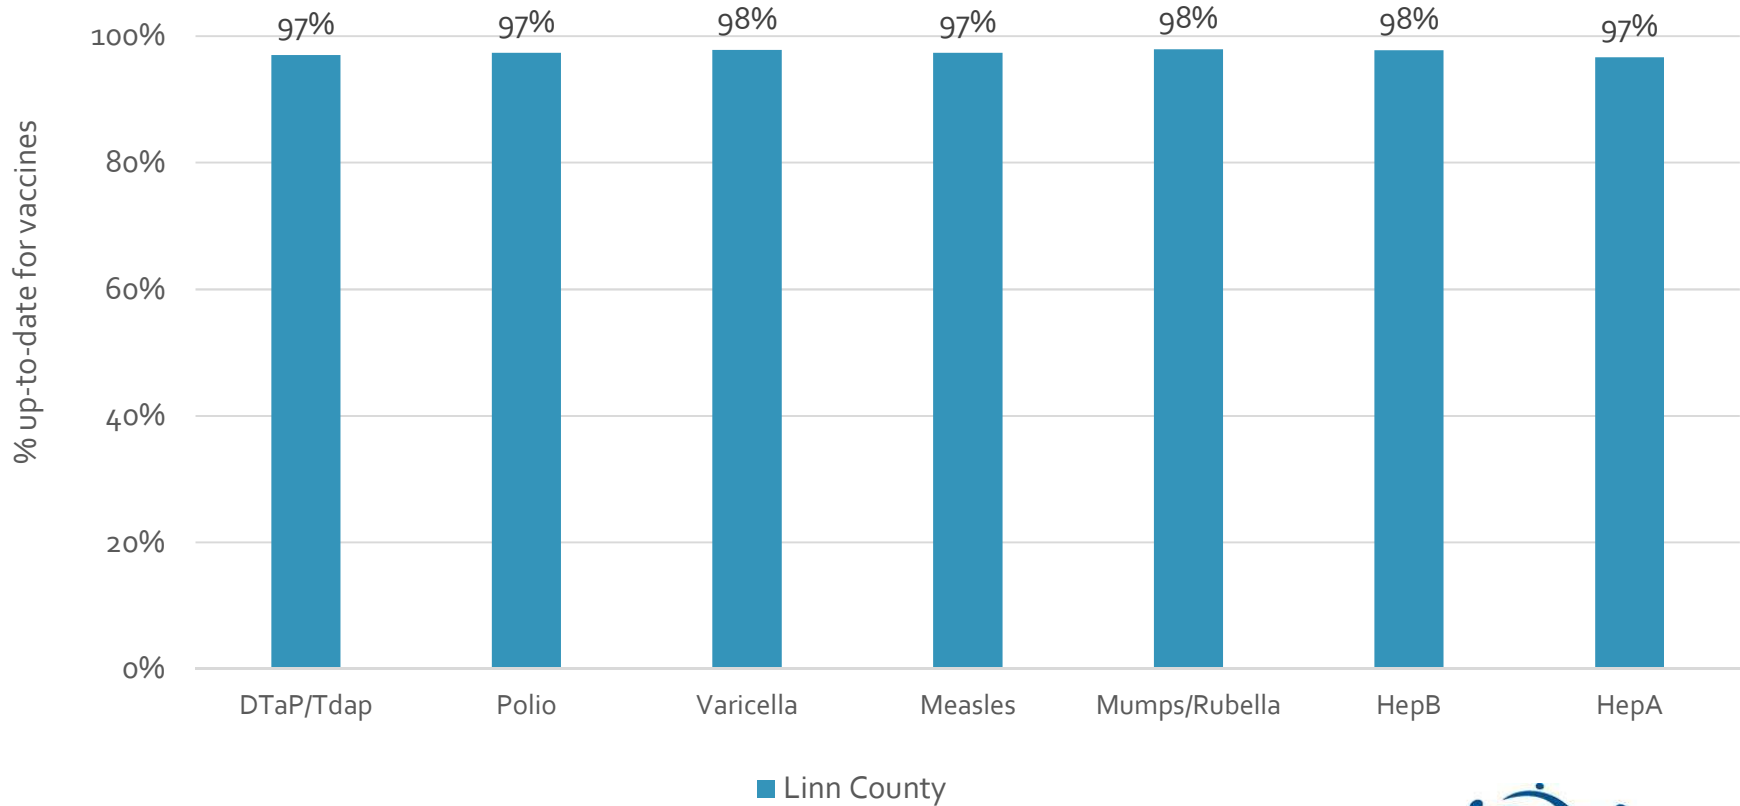

How many school-age kids* are up-to-date in your county?

* Kindergarten through 12th grade

Assessment date: 02/27/2017

Data source: Immunization Primary Review Summary Reports

¿Cuántos niños menores de edad escolar*
están al día con las vacunas en su condado?

*Jardín de infancia hasta el grado 12

Fecha de evaluación: 27/Feb/2017

Fuente de datos: Informes de Resumen de Inmunización Primaria

How many kids younger than school-age* are up-to-date on vaccines your county?