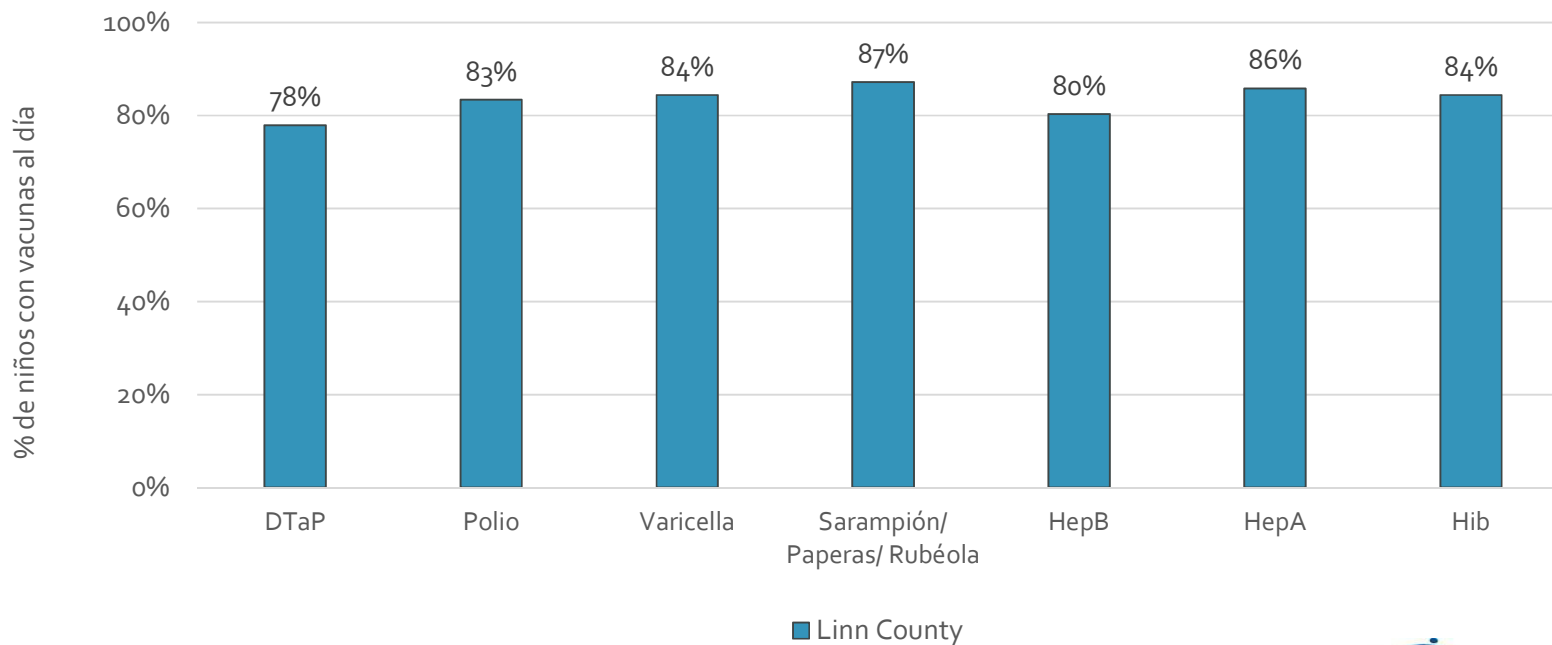

¿Cuántos niños menores de edad escolar*
están al día con las vacunas en su condado?

*Niños de 19 meses de edad al 11/Ene/2017 hasta los 5 años de edad al 01/Set/2016

Fecha de evaluación: 27/Feb/2017

Fuente de datos: Oregon ALERT IIS