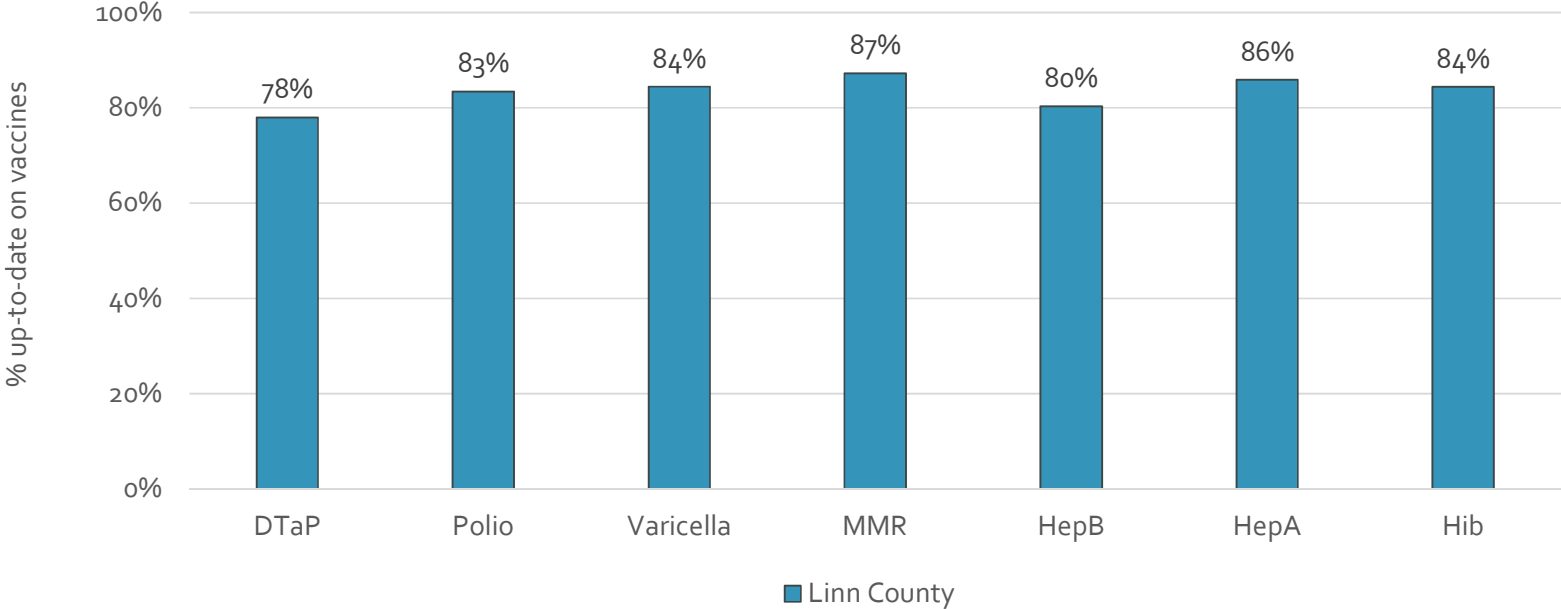

How many school-age kids* are up-to-date in your county?

* Kindergarten through 12th grade

Assessment date: 02/27/2017

Data source: Immunization Primary Review Summary Reports

¿Cuántos niños menores de edad escolar*
están al día con las vacunas en su condado?

*Jardín de infancia hasta el grado 12

Fecha de evaluación: 27/Feb/2017

Fuente de datos: Informes de Resumen de Inmunización Primaria

How many kids younger than school-age* are up-to-date on vaccines your county?