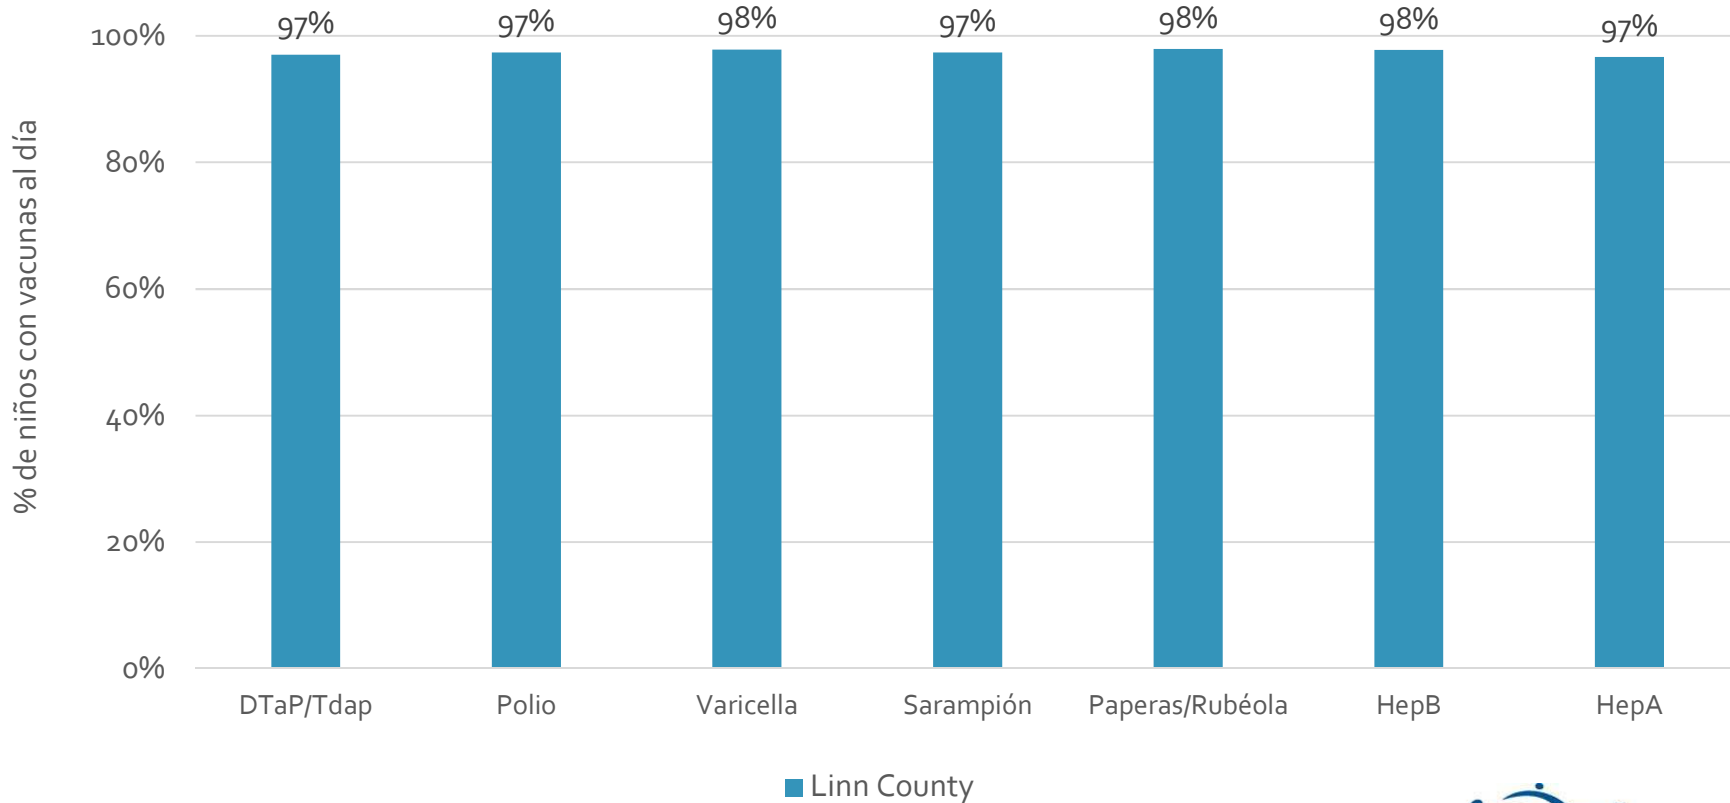

How many school-age kids* are up-to-date in your county?

* Kindergarten through 12th grade

Assessment date: 02/27/2017

Data source: Immunization Primary Review Summary Reports

¿Cuántos niños menores de edad escolar*
están al día con las vacunas en su condado?

*Jardín de infancia hasta el grado 12

Fecha de evaluación: 27/Feb/2017

Fuente de datos: Informes de Resumen de Inmunización Primaria

How many kids younger than school-age* are up-to-date on vaccines your county?