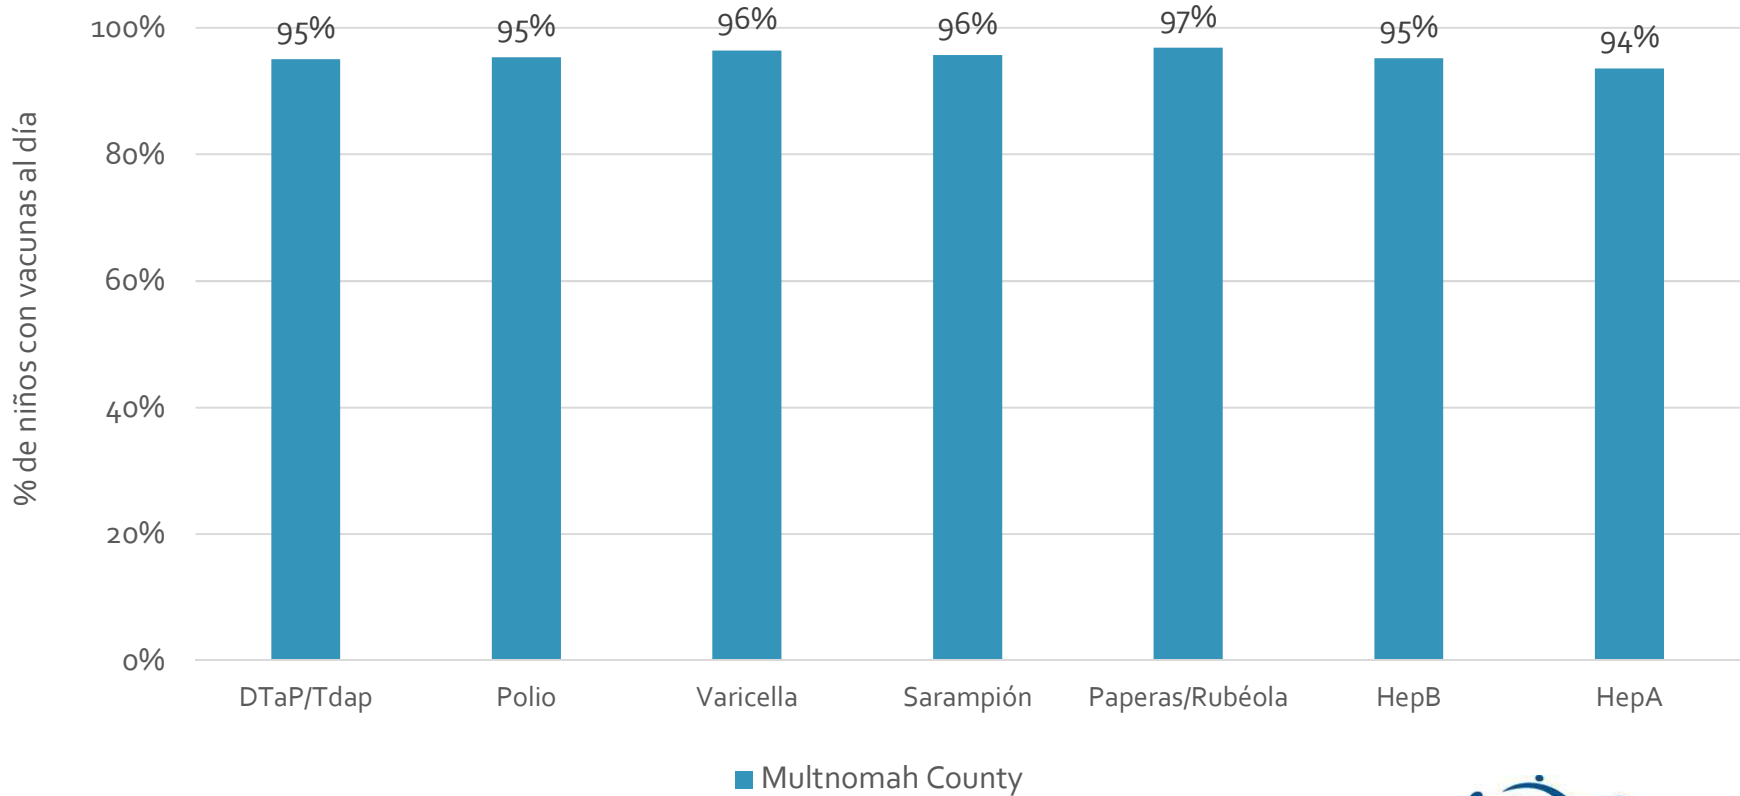

How many school-age kids* are up-to-date in your county?

* Kindergarten through 12th grade

Assessment date: 02/27/2017

Data source: Immunization Primary Review Summary Reports

¿Cuántos niños menores de edad escolar*
están al día con las vacunas en su condado?

*Jardín de infancia hasta el grado 12

Fecha de evaluación: 27/Feb/2017

Fuente de datos: Informes de Resumen de Inmunización Primaria

How many kids younger than school-age* are up-to-date on vaccines your county?