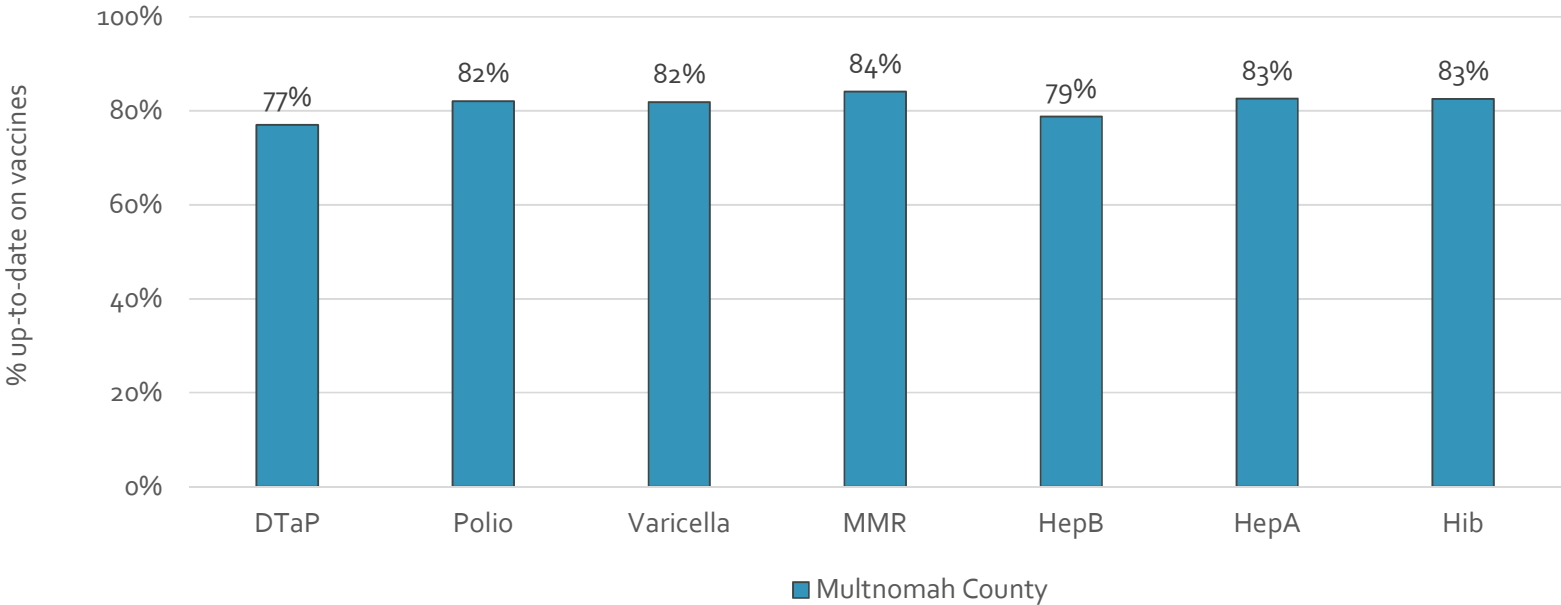

How many school-age kids* are up-to-date in your county?

* Kindergarten through 12th grade

Assessment date: 02/27/2017

Data source: Immunization Primary Review Summary Reports

¿Cuántos niños menores de edad escolar*
están al día con las vacunas en su condado?

*Jardín de infancia hasta el grado 12

Fecha de evaluación: 27/Feb/2017

Fuente de datos: Informes de Resumen de Inmunización Primaria

How many kids younger than school-age* are up-to-date on vaccines your county?