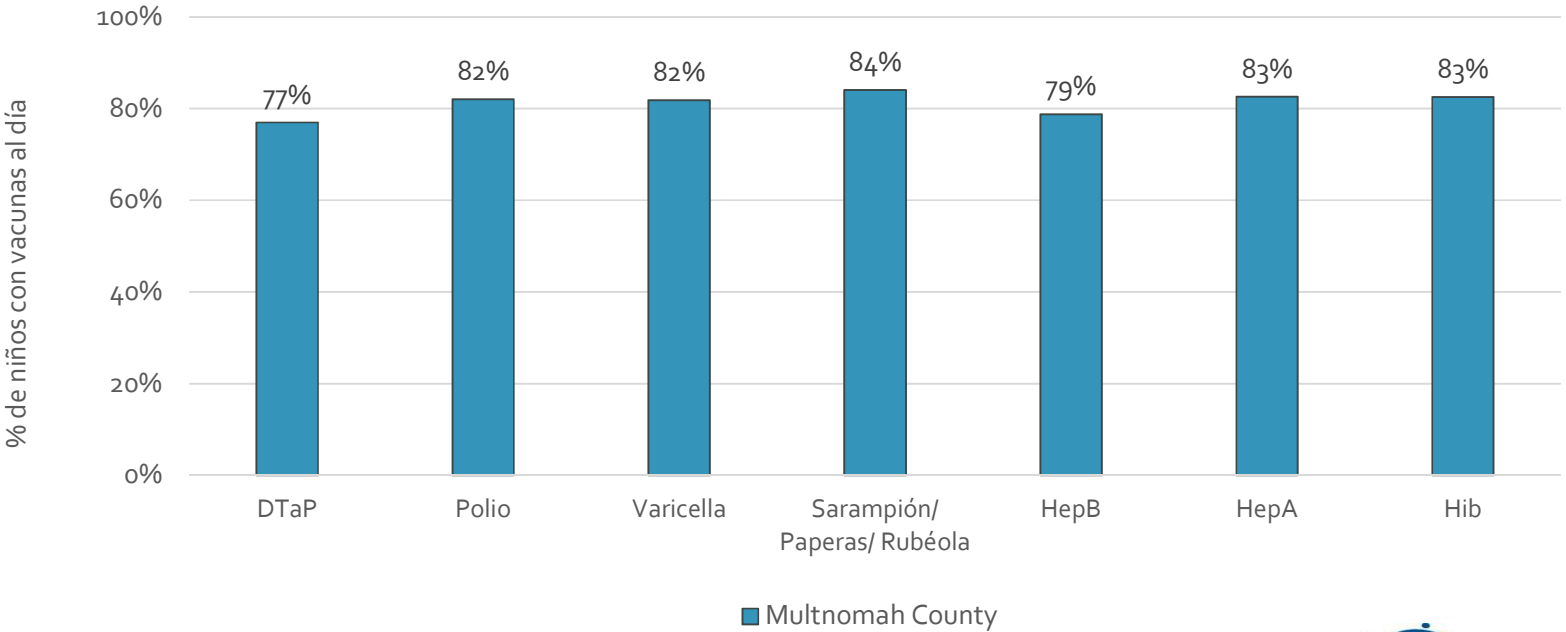

¿Cuántos niños menores de edad escolar*
están al día con las vacunas en su condado?

*Niños de 19 meses de edad al 11/Ene/2017 hasta los 5 años de edad al 01/Set/2016
Fecha de evaluación: 27/Feb/2017
Fuente de datos: Oregon ALERT IIS