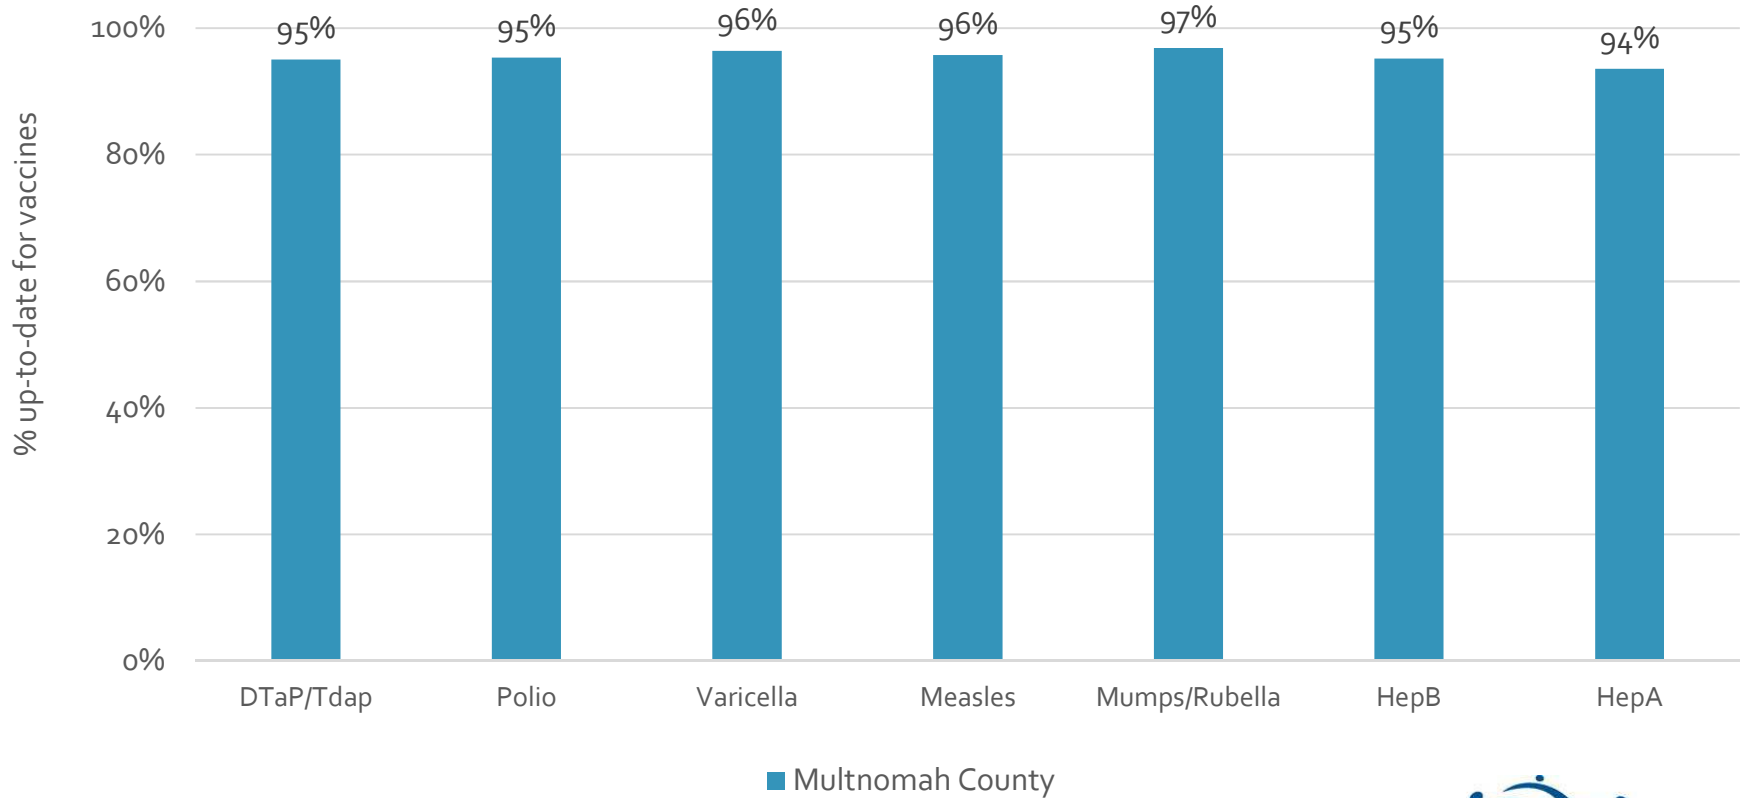

How many school-age kids* are up-to-date in your county?

* Kindergarten through 12th grade

Assessment date: 02/27/2017

Data source: Immunization Primary Review Summary Reports

¿Cuántos niños menores de edad escolar*
están al día con las vacunas en su condado?

*Jardín de infancia hasta el grado 12

Fecha de evaluación: 27/Feb/2017

Fuente de datos: Informes de Resumen de Inmunización Primaria

How many kids younger than school-age* are up-to-date on vaccines your county?