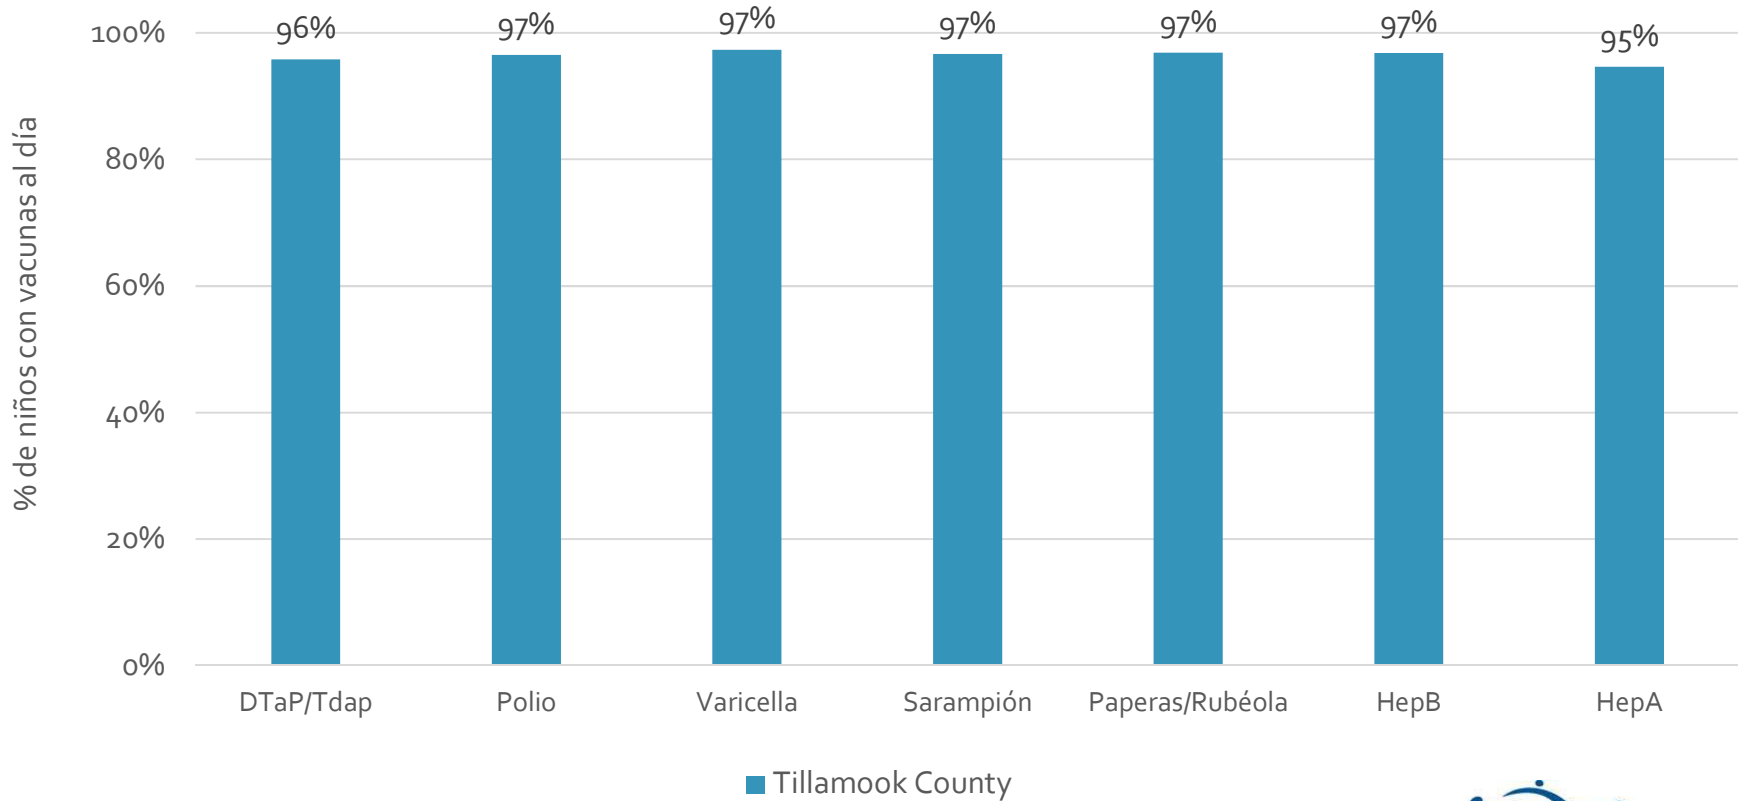

How many school-age kids* are up-to-date in your county?

* Kindergarten through 12th grade

Assessment date: 02/27/2017

Data source: Immunization Primary Review Summary Reports

¿Cuántos niños menores de edad escolar*
están al día con las vacunas en su condado?

*Jardín de infancia hasta el grado 12

Fecha de evaluación: 27/Feb/2017

Fuente de datos: Informes de Resumen de Inmunización Primaria

How many kids younger than school-age* are up-to-date on vaccines your county?