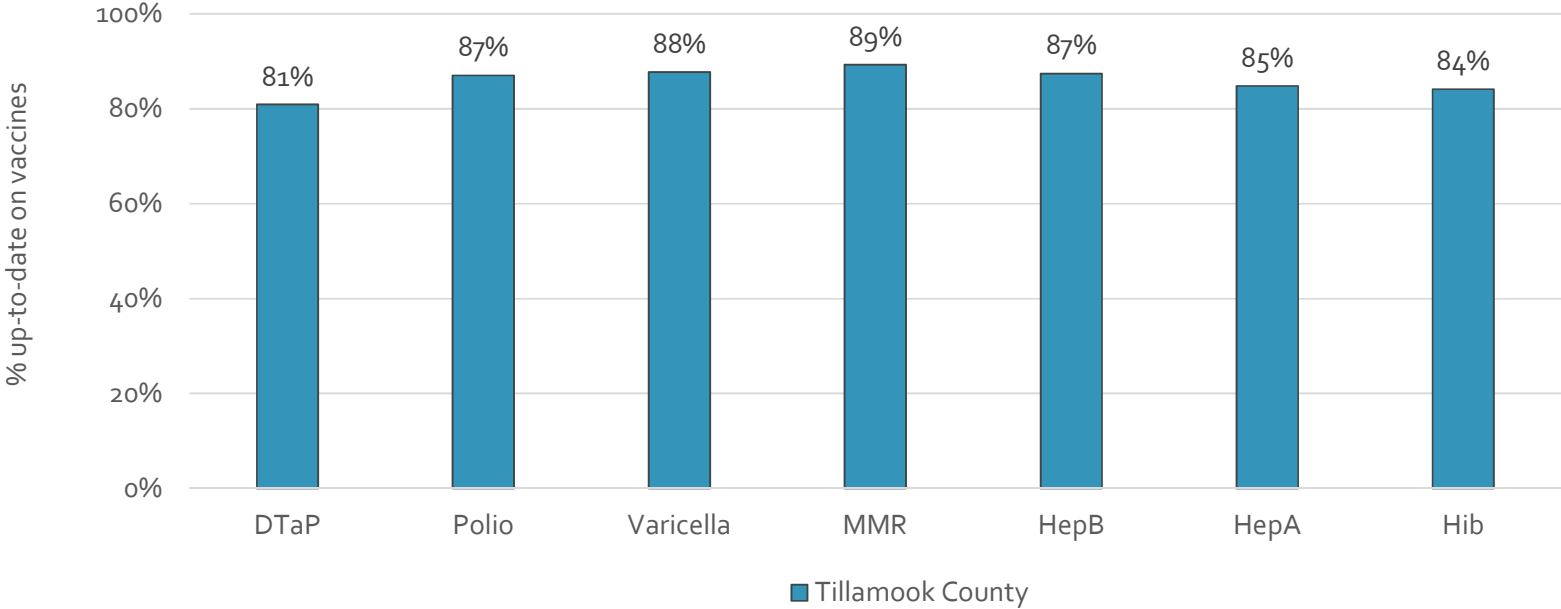

How many school-age kids* are up-to-date in your county?

* Kindergarten through 12th grade

Assessment date: 02/27/2017

Data source: Immunization Primary Review Summary Reports

¿Cuántos niños menores de edad escolar*
están al día con las vacunas en su condado?

*Jardín de infancia hasta el grado 12

Fecha de evaluación: 27/Feb/2017

Fuente de datos: Informes de Resumen de Inmunización Primaria

How many kids younger than school-age* are up-to-date on vaccines your county?