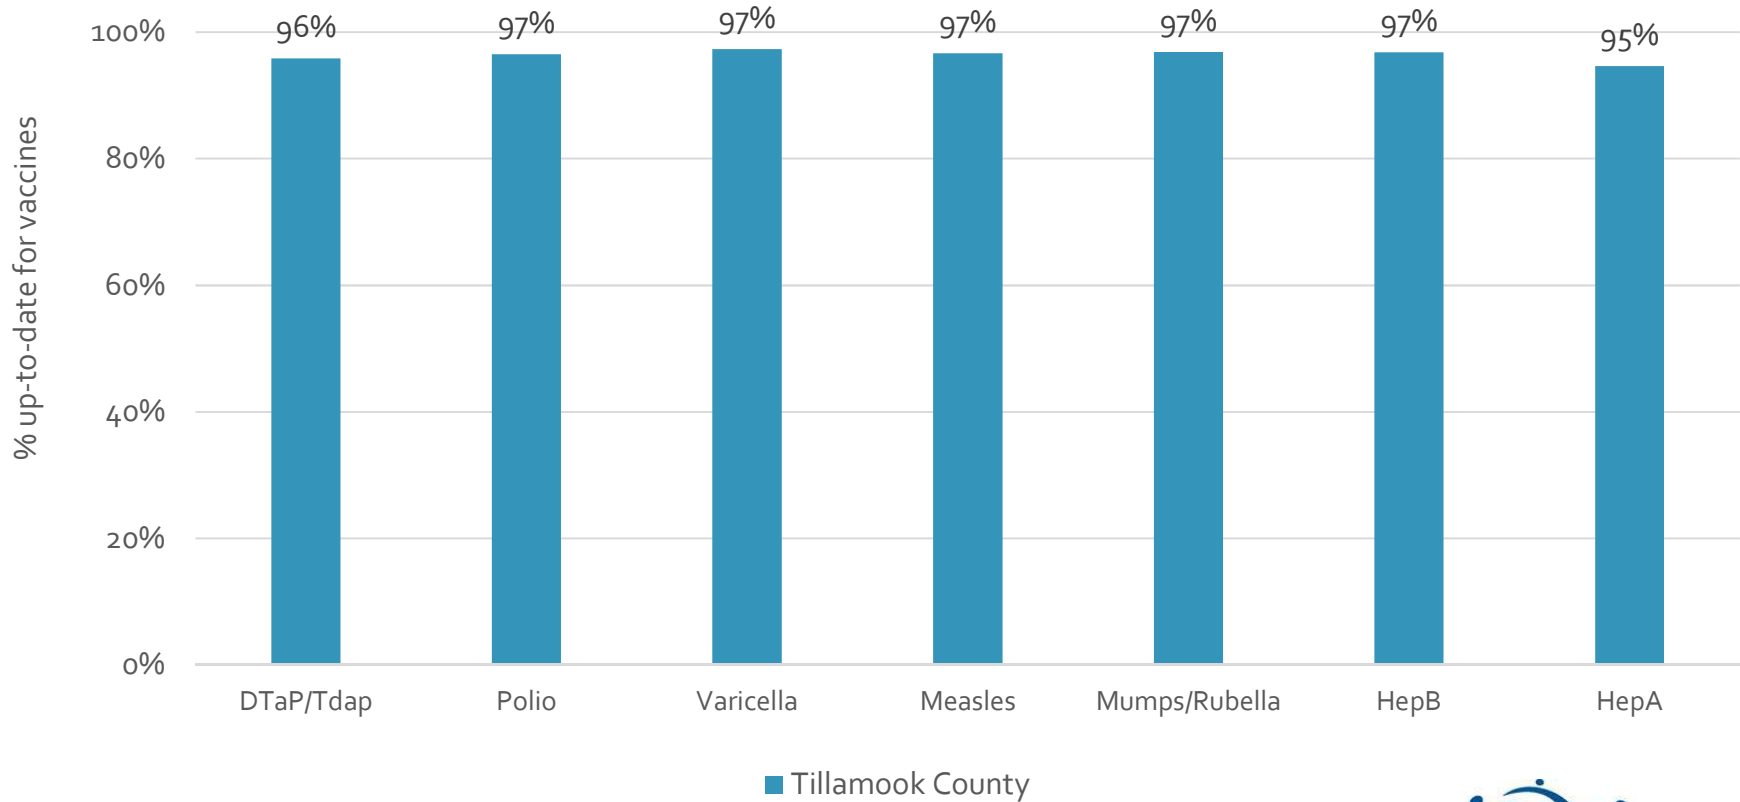

How many school-age kids* are up-to-date in your county?

* Kindergarten through 12th grade

Assessment date: 02/27/2017

Data source: Immunization Primary Review Summary Reports

¿Cuántos niños menores de edad escolar*
están al día con las vacunas en su condado?

*Jardín de infancia hasta el grado 12

Fecha de evaluación: 27/Feb/2017

Fuente de datos: Informes de Resumen de Inmunización Primaria

How many kids younger than school-age* are up-to-date on vaccines your county?