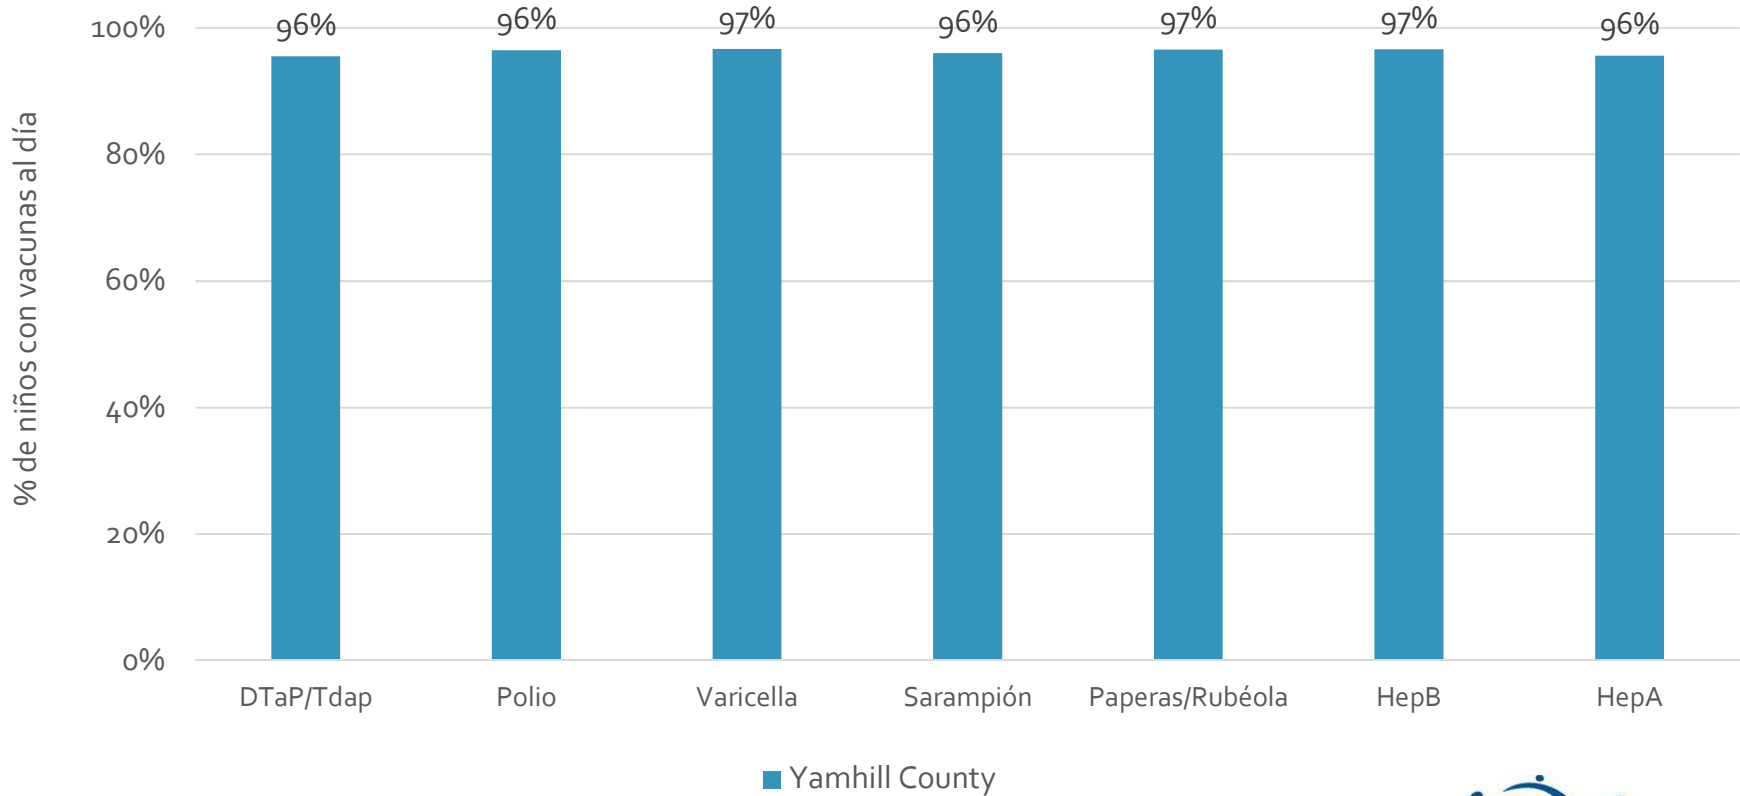

How many school-age kids* are up-to-date in your county?

* Kindergarten through 12th grade

Assessment date: 02/27/2017

Data source: Immunization Primary Review Summary Reports

¿Cuántos niños menores de edad escolar*
están al día con las vacunas en su condado?

*Jardín de infancia hasta el grado 12

Fecha de evaluación: 27/Feb/2017

Fuente de datos: Informes de Resumen de Inmunización Primaria

How many kids younger than school-age* are up-to-date on vaccines your county?