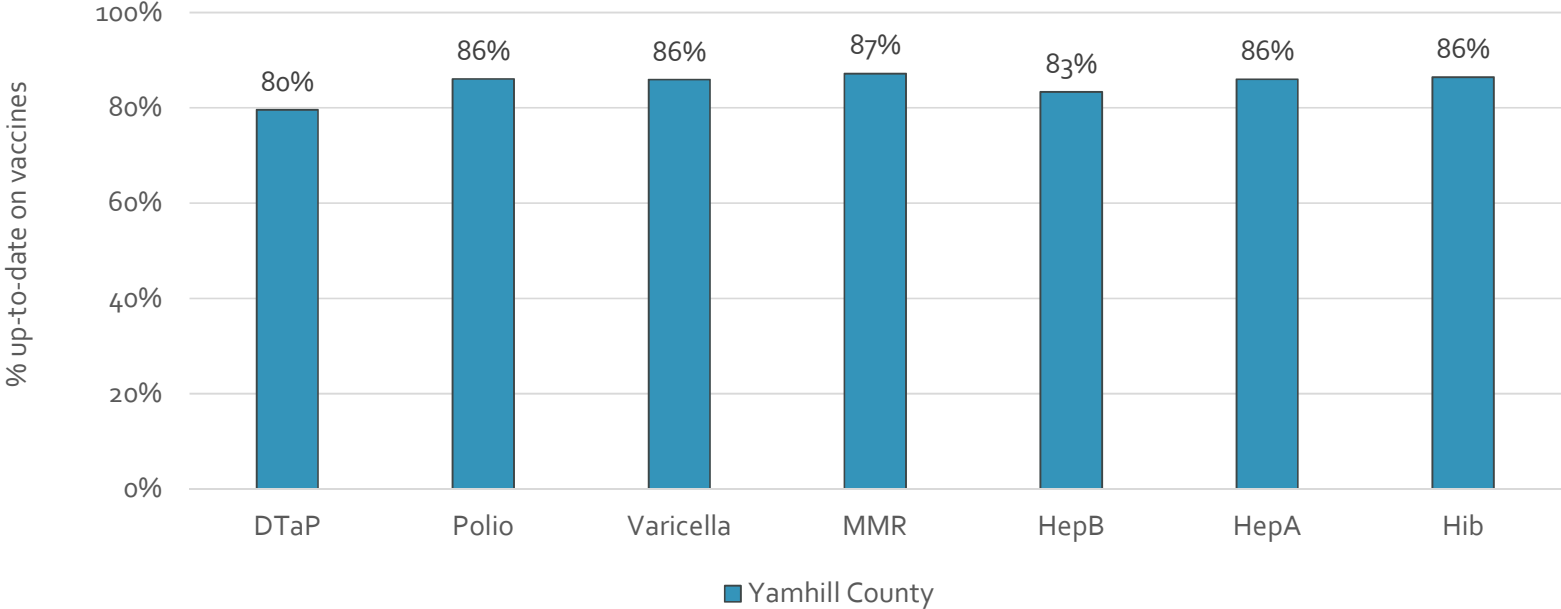

How many school-age kids* are up-to-date in your county?

* Kindergarten through 12th grade

Assessment date: 02/27/2017

Data source: Immunization Primary Review Summary Reports

¿Cuántos niños menores de edad escolar*
están al día con las vacunas en su condado?

*Jardín de infancia hasta el grado 12

Fecha de evaluación: 27/Feb/2017

Fuente de datos: Informes de Resumen de Inmunización Primaria

How many kids younger than school-age* are up-to-date on vaccines your county?