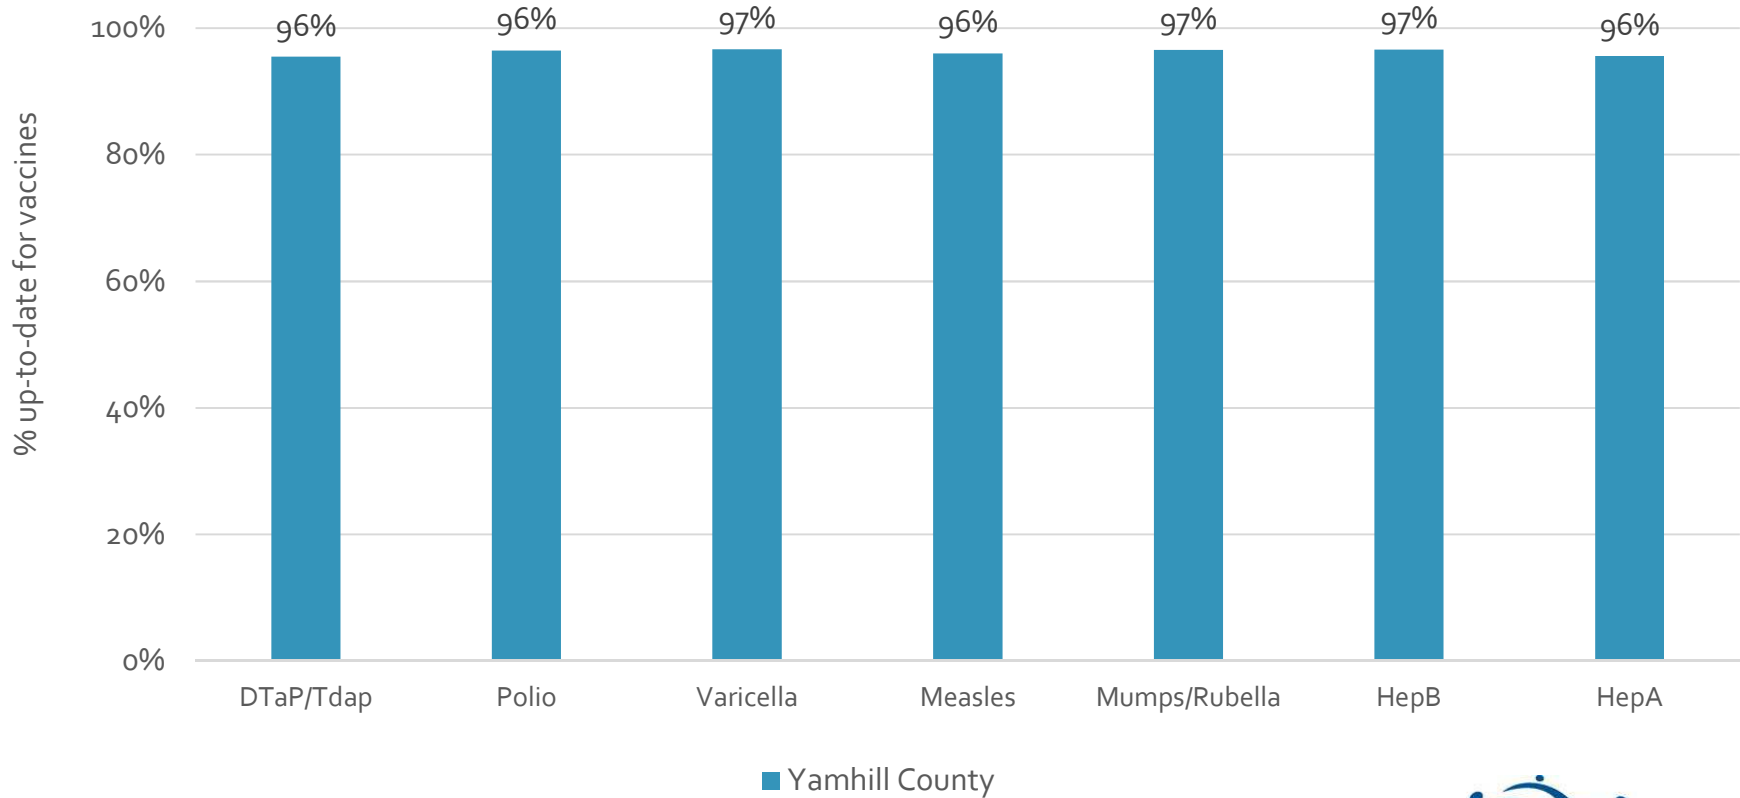

How many school-age kids* are up-to-date in your county?

* Kindergarten through 12th grade

Assessment date: 02/27/2017

Data source: Immunization Primary Review Summary Reports

¿Cuántos niños menores de edad escolar*
están al día con las vacunas en su condado?

*Jardín de infancia hasta el grado 12

Fecha de evaluación: 27/Feb/2017

Fuente de datos: Informes de Resumen de Inmunización Primaria

How many kids younger than school-age* are up-to-date on vaccines your county?