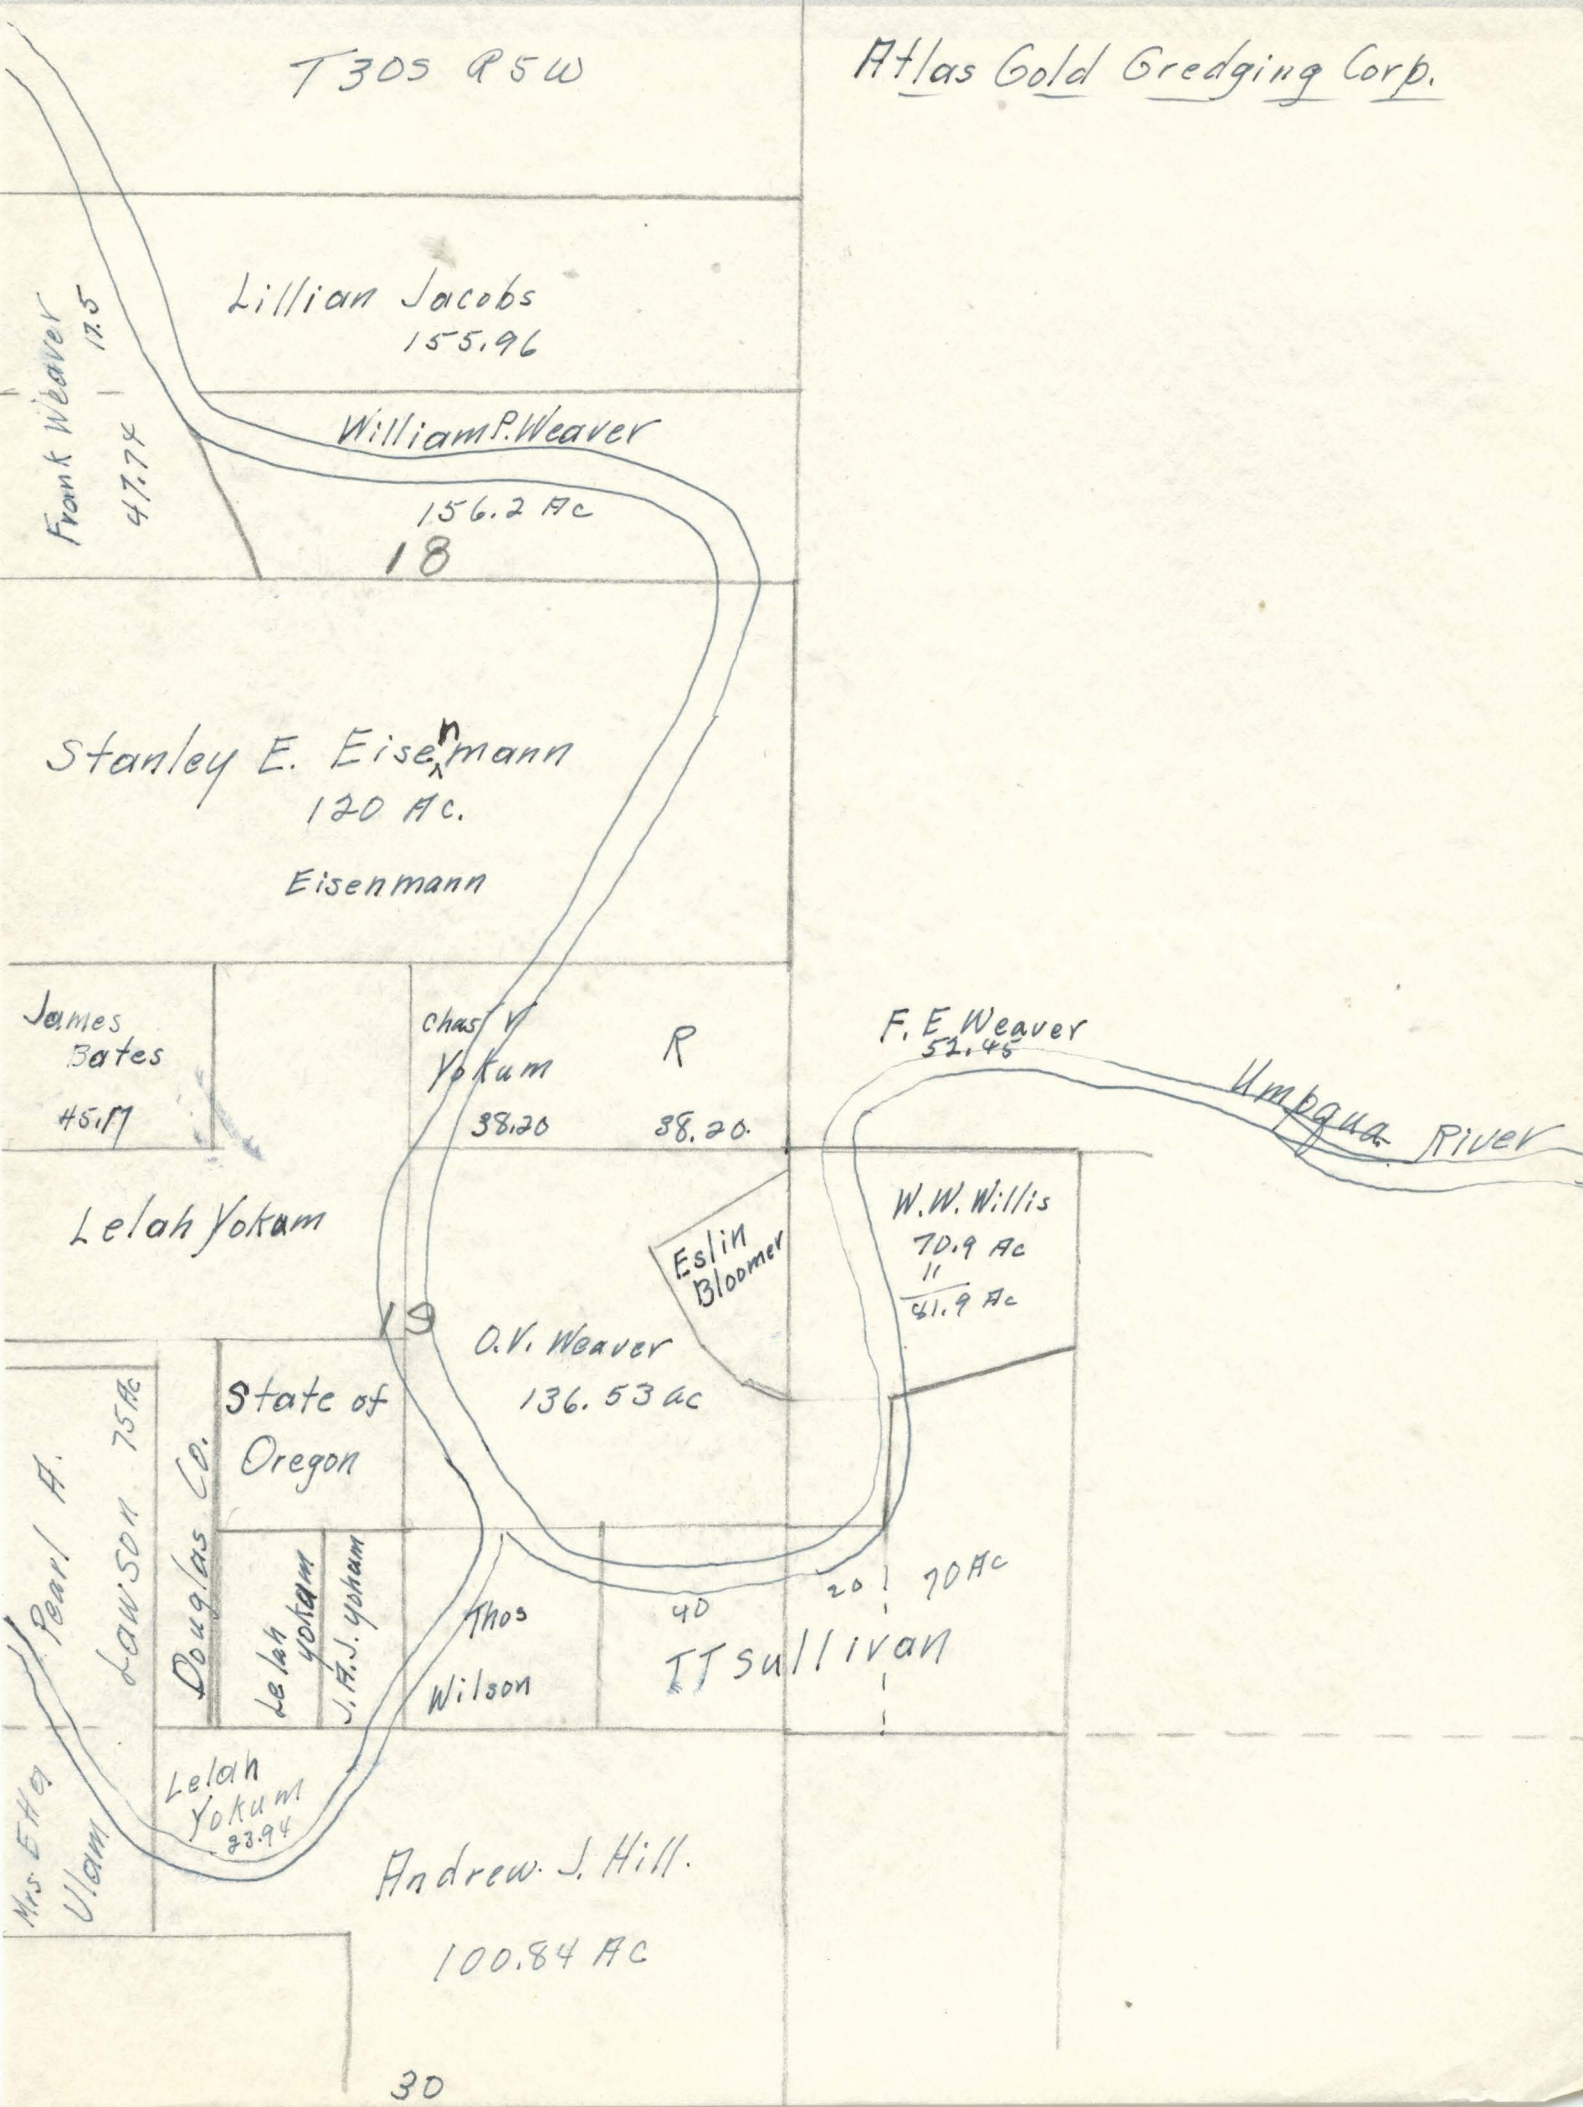

T30S R5W

Atlas Gold Grading Corp.

Lillian Jacobs
155.96

William P. Weaver
156.2 Ac
18

Stanley E. Eisenmann
120 Ac.
Eisenmann

James Bates
45.17

Chas. Yokum R
38.20 38.20

F. E. Weaver
52.45

Umbagog River

Lelah Yokum

Eslin Bloomer

W. W. Willis
70.9 Ac
11
61.9 Ac

19
O.V. Weaver
136.53 ac

State of Oregon

Pearl A. Dawson 75 Ac
Douglas Co.

Lelah Yokum 40
J. F. J. Yokum