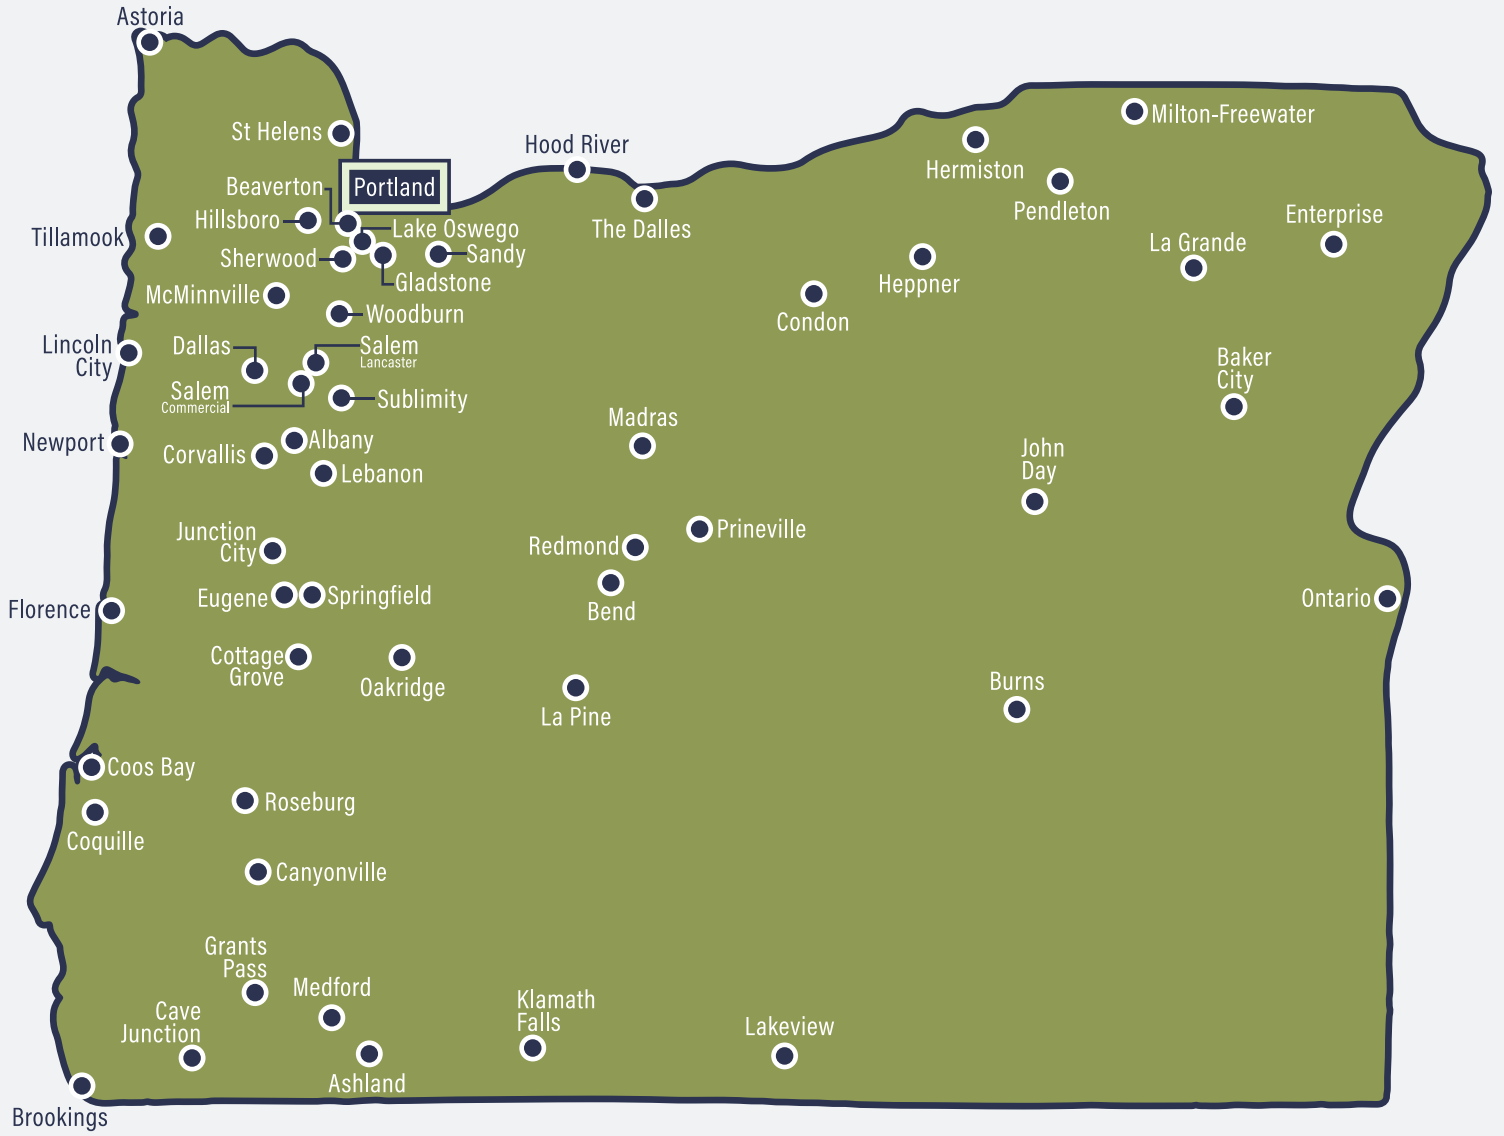

俄勒冈州 DMV 办事处

PORTLAND