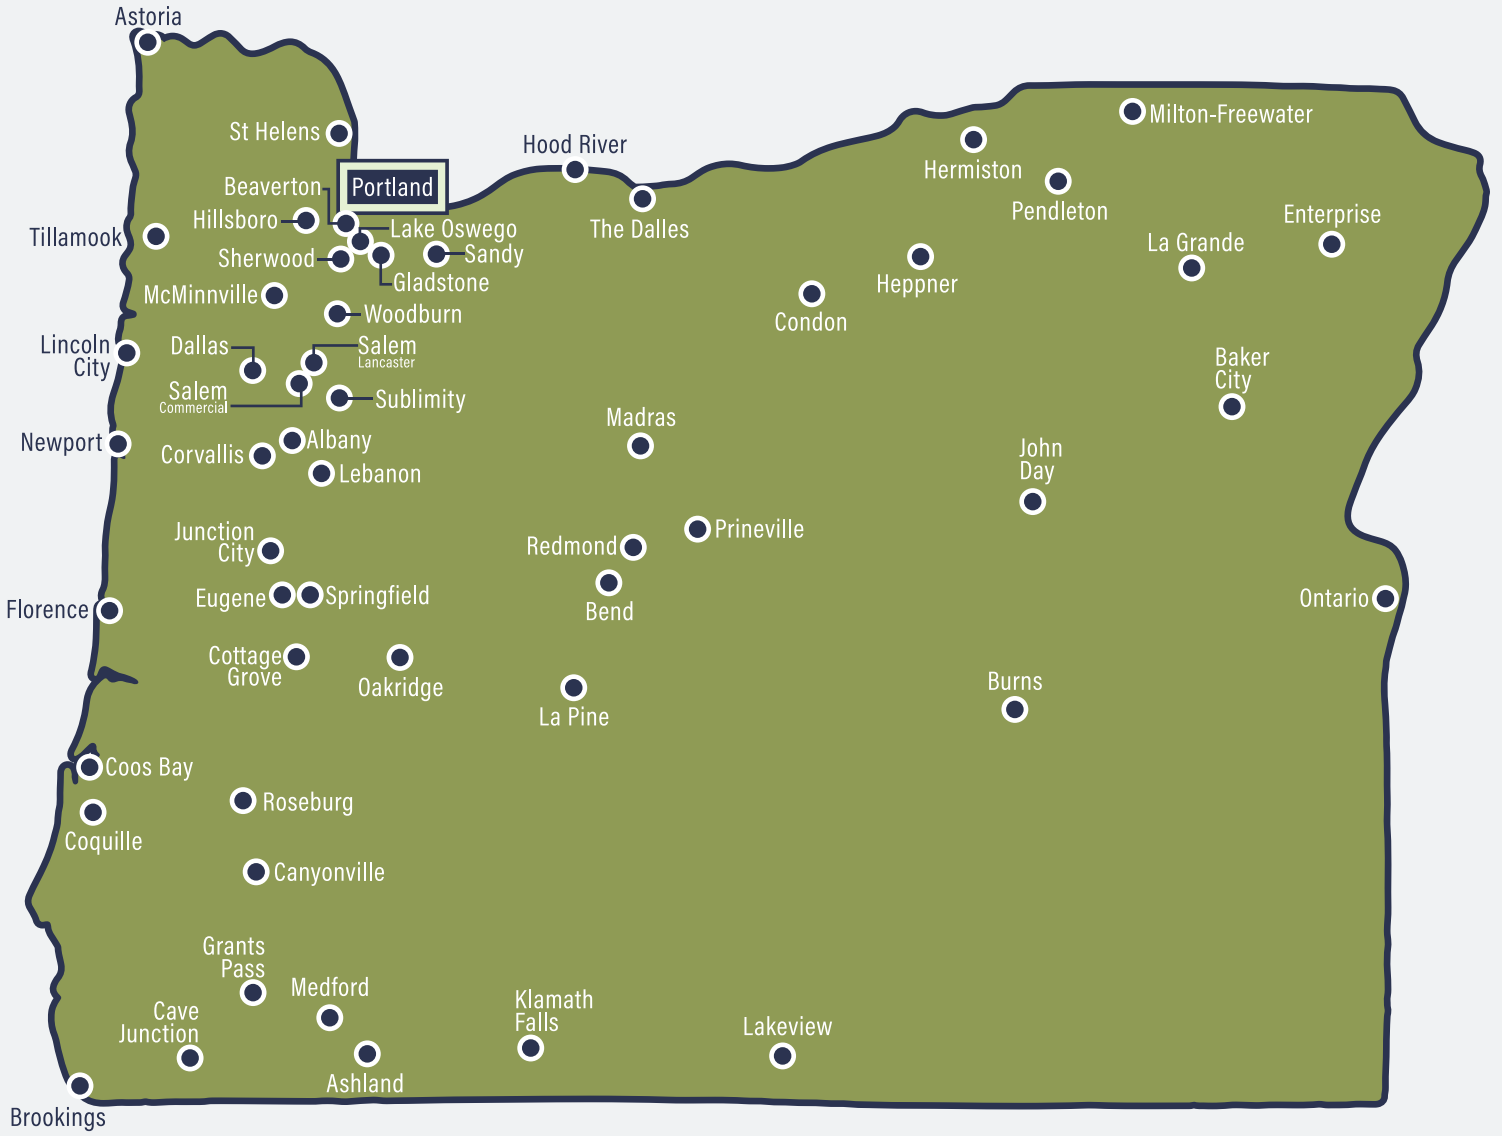

ACERCA DEL DMV

El DMV es la división de servicios para vehículos y motores del Departamento de Transportación del estado de Oregon. El DMV de Oregon administra las licencias de manejo, las tarjetas de identificación estatales (ID), los títulos de los automóviles (la prueba de que usted es el dueño del vehículo), y los registros de los vehículos (el permiso para conducir su vehículo en calles y carreteras públicas) que se encuentran en las placas y las etiquetas de registro.

OFICINAS DEL DMV EN OREGON

OFICINAS DEL DMV EN PORTLAND