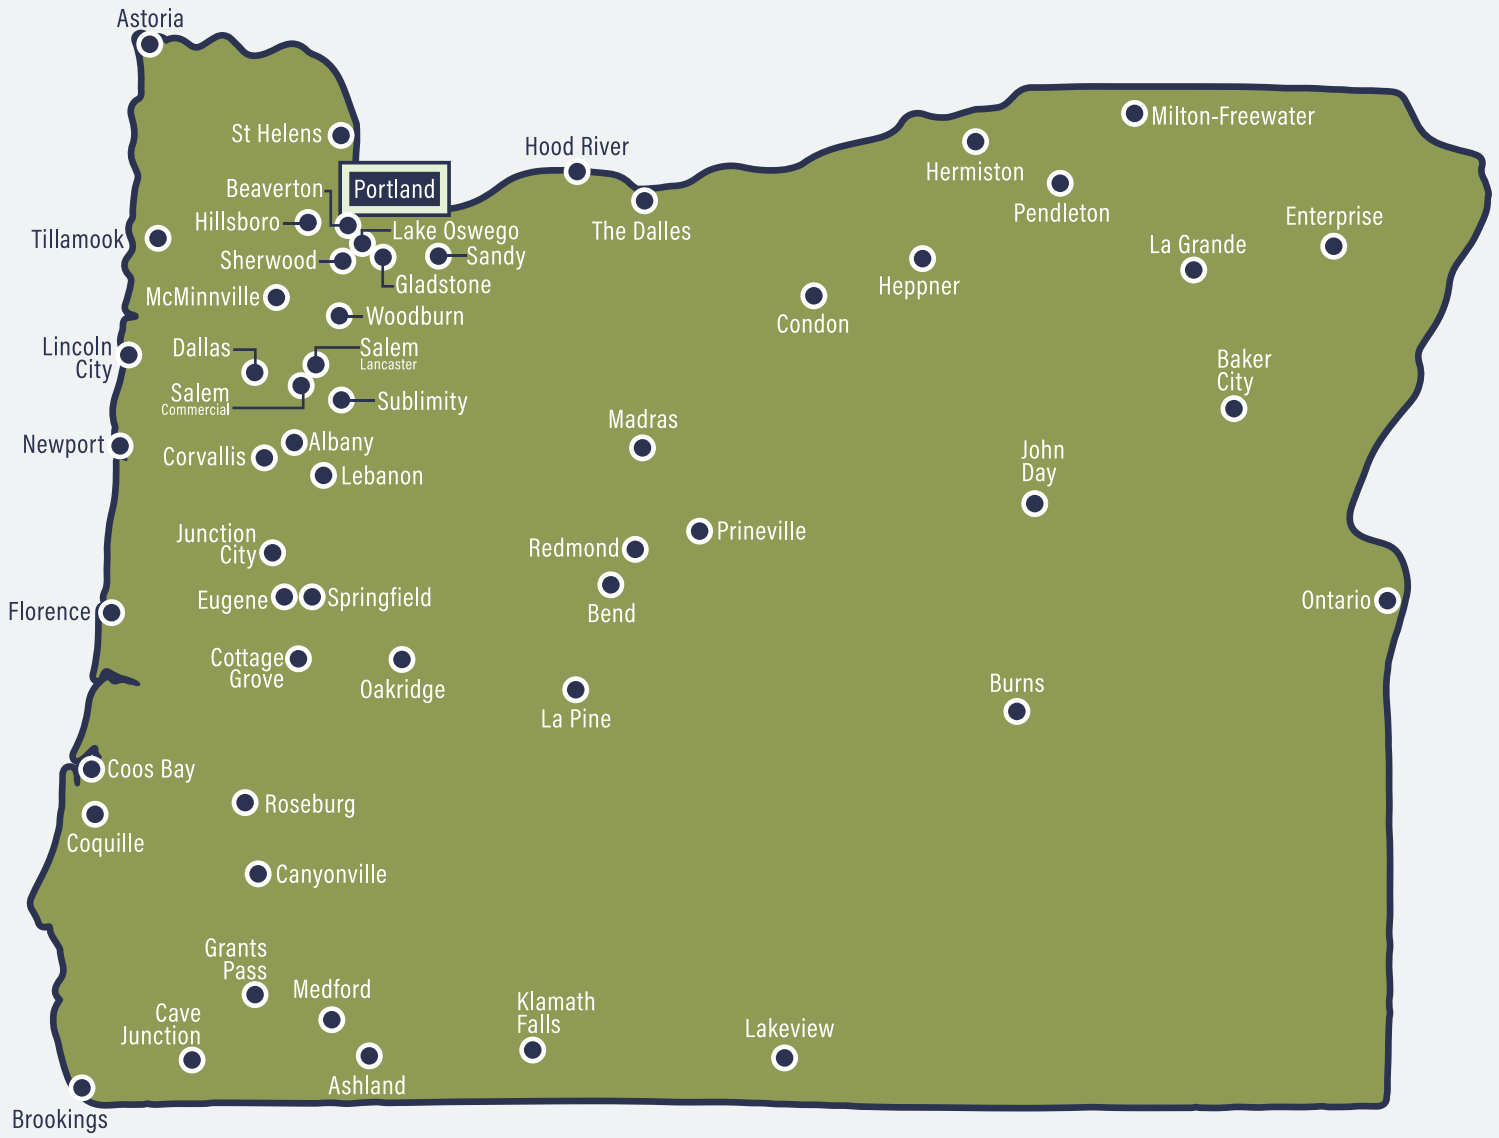

CÁC VĂN PHÒNG DMV OREGON