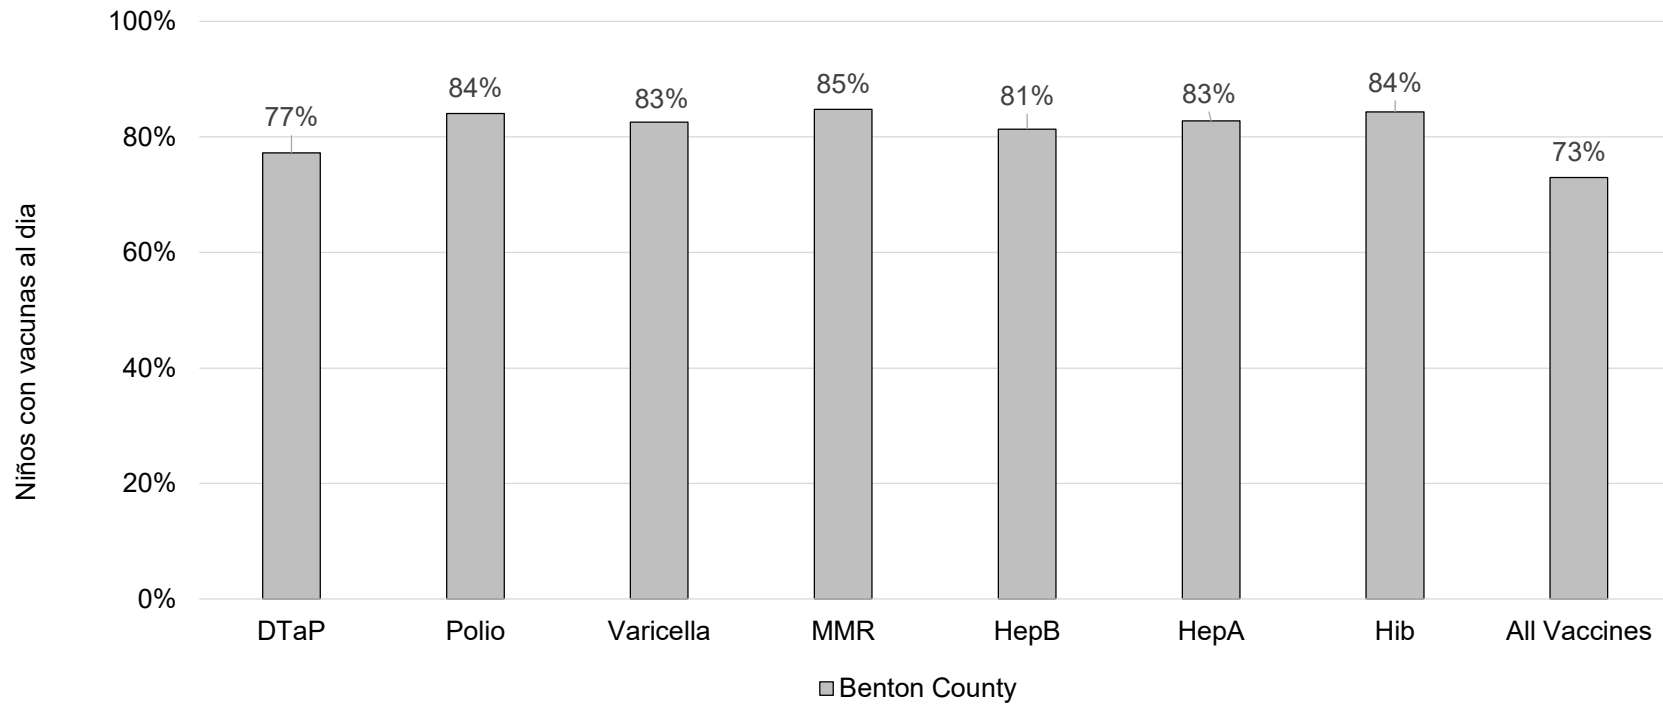

* Jardín de infancia hasta el grado 12

Fecha de evaluación: 01/03/2021

Fuente de datos: Informes de Resumen de Inmunización Primaria

■ Benton

Cuántos niños menores de edad escolar* están al día con vacunas en su condado?

*Niños de 19 meses de edad en 13/01/2021 hasta 5 años de edad efectivo 01/09/2020

Fecha de evaluación: 01/03/2021

Fuente de datos: Oregon Alert IIS