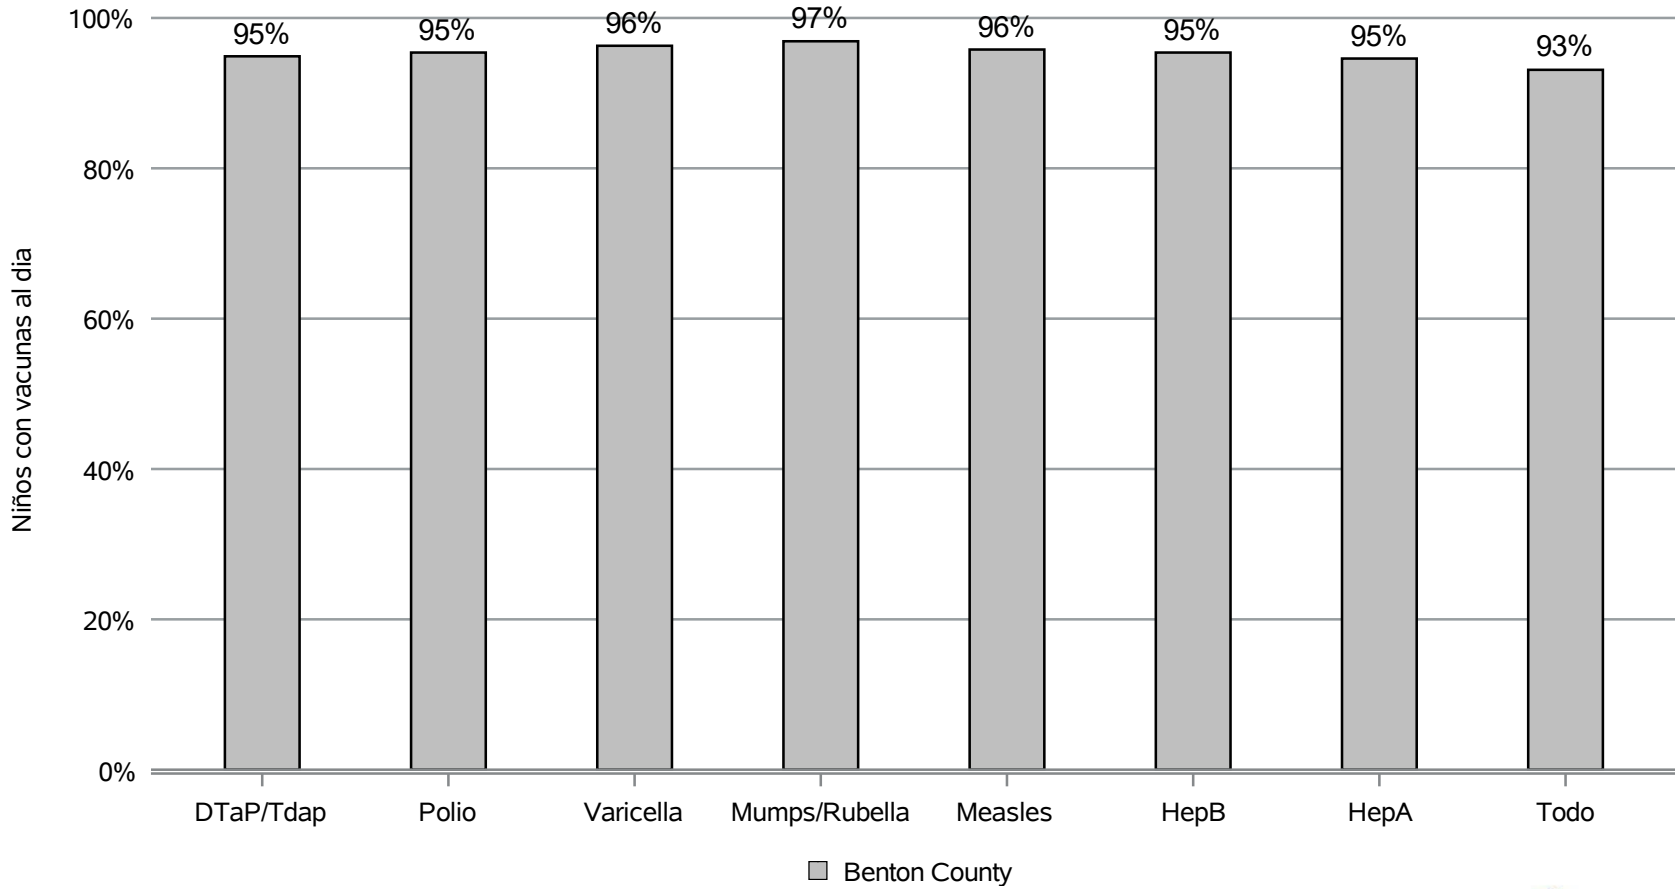

¿Cuántos niños de edad escolar* están al día con vacunas en Benton County

*Jardín de infancia hasta el grado 12

Fecha de evaluación: 27 de febrero del 2023

Fuente de datos: Informes de Resumen de Inmunización Primaria