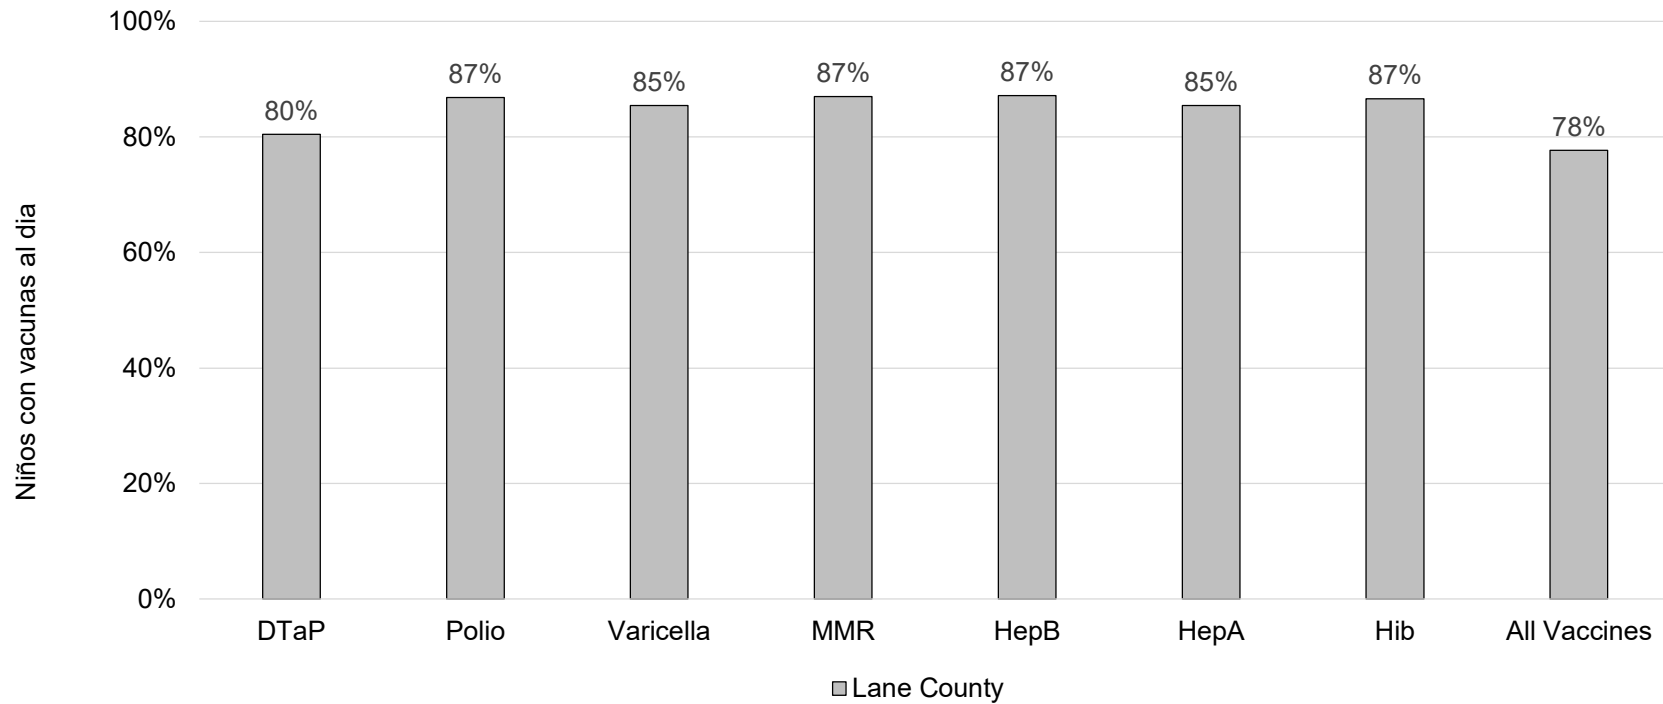

Cuántos niños menores de edad escolar* están al día con vacunas en su condado?

*Niños de 19 meses de edad en 13/01/2021 hasta 5 años de edad efectivo 01/09/2020

Fecha de evaluación: 01/03/2021

Fuente de datos: Oregon Alert IIS