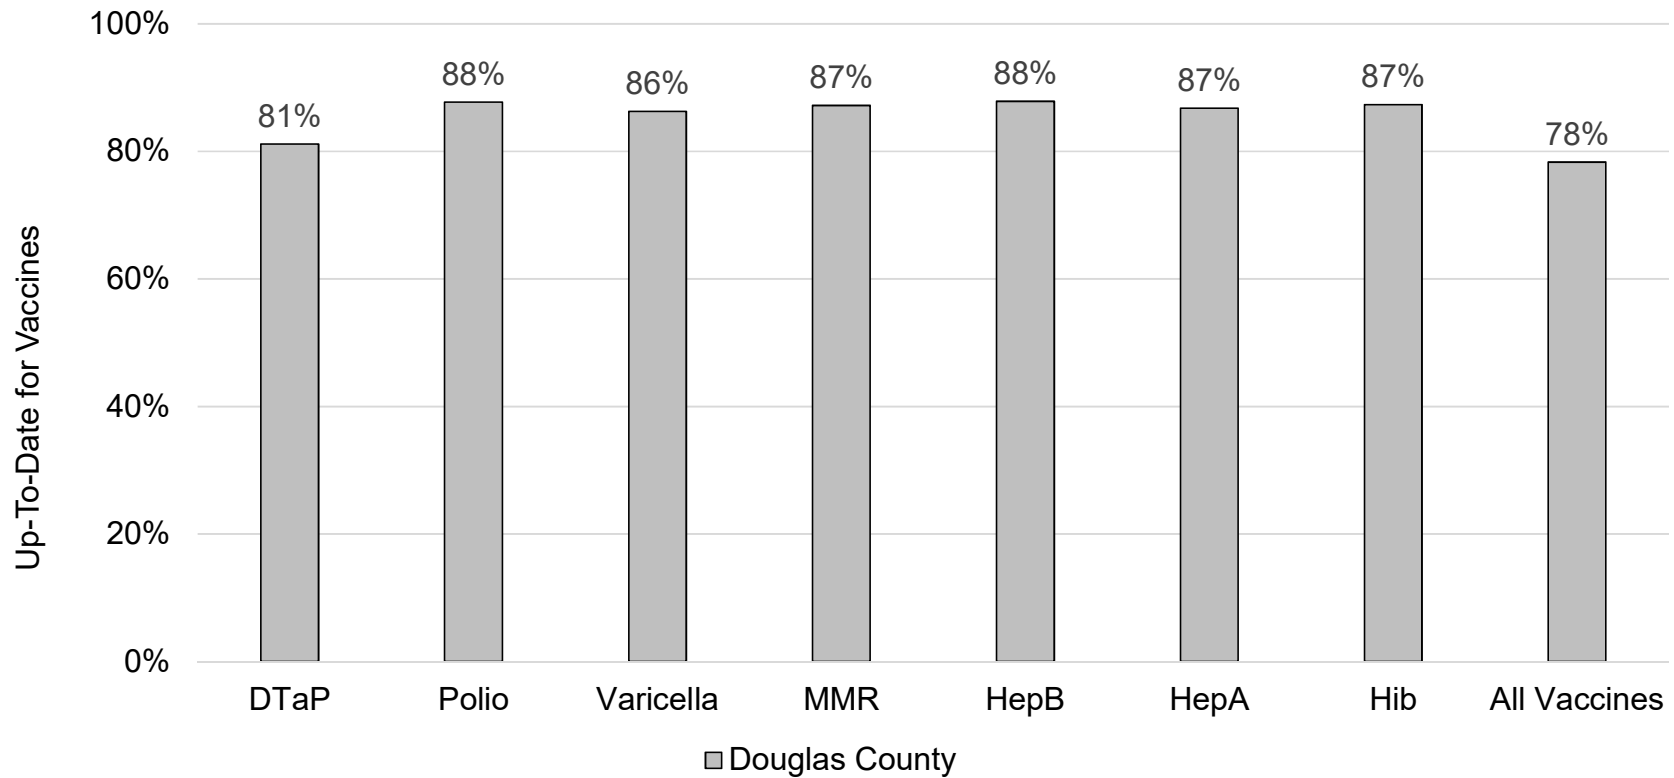

### How many kids younger than school-age\* are up-to-date on vaccines in your county?

\*Children age 19 months as of 01/16/2019 to 5 years as of 09/01/2018

Assessment date: 03/04/2019

Data source: Oregon Alert IIS

### Cuántos niños menores de edad escolar\* están al día con vacunas en su condado?

\*Niños de 19 meses de edad en 01/16/2019 hasta 5 años de edad

Fecha de evaluación: 03/04/2019

Fuente de datos: Oregon Alert

■ Douglas County