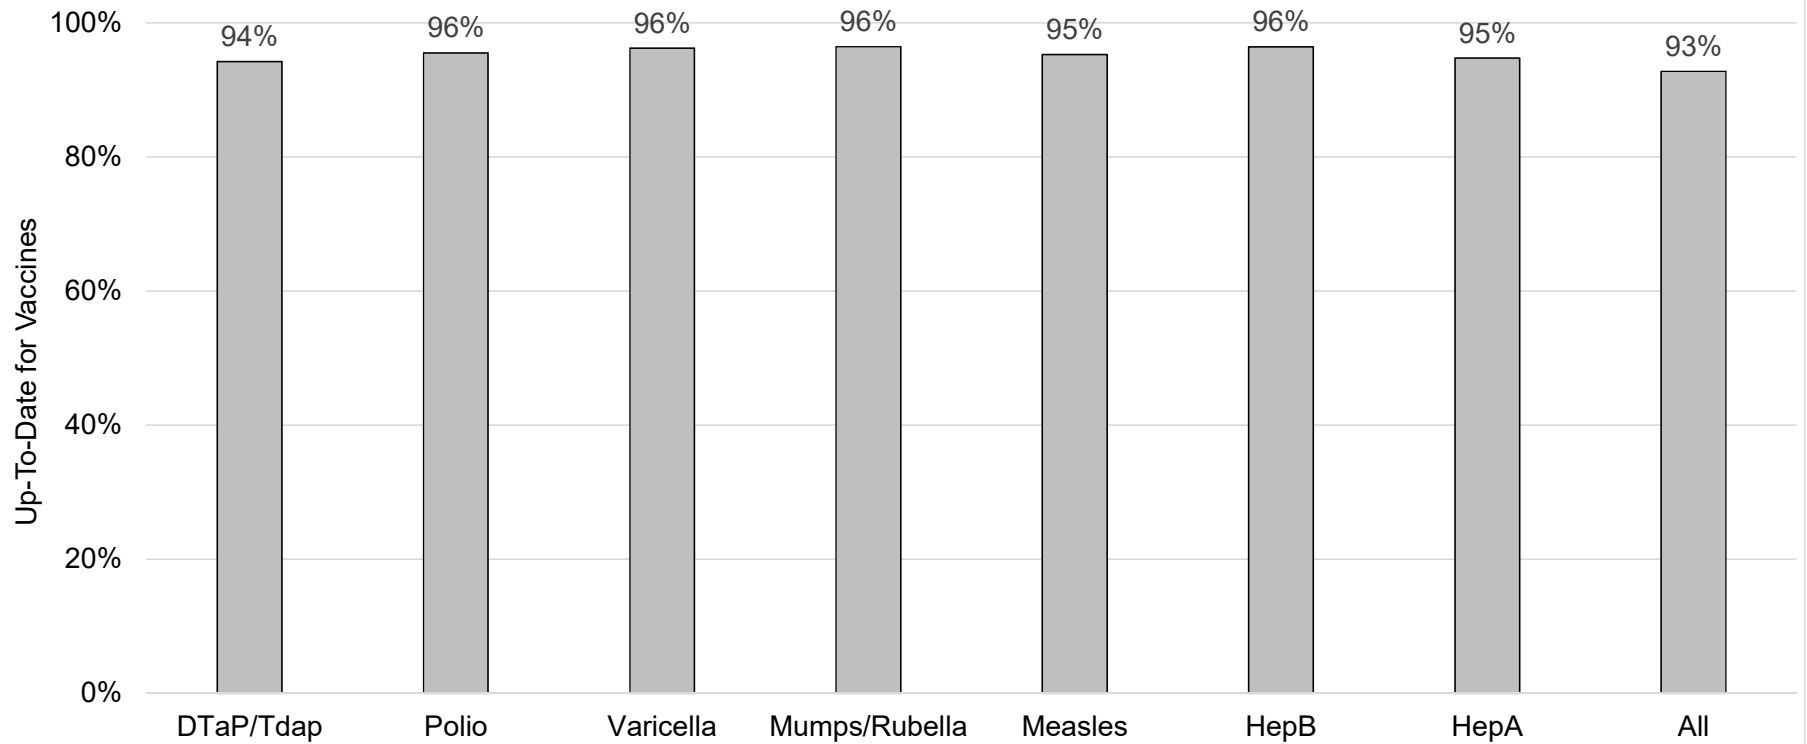

### Cuántos niños menores de edad escolar\* están al día con vacunas en su condado?

\*Niños de 19 meses de edad en 01/16/2019 hasta 5 años de edad

Fecha de evaluación: 03/04/2019

Fuente de datos: Oregon Alert

### How many school-age kids\* are up-to-date on vaccines in your county?

\*Kindergarten through 12th grade

Assessment date: 03/04/2019

Data source: Immunization Primary Review Summary Reports

■ Douglas County