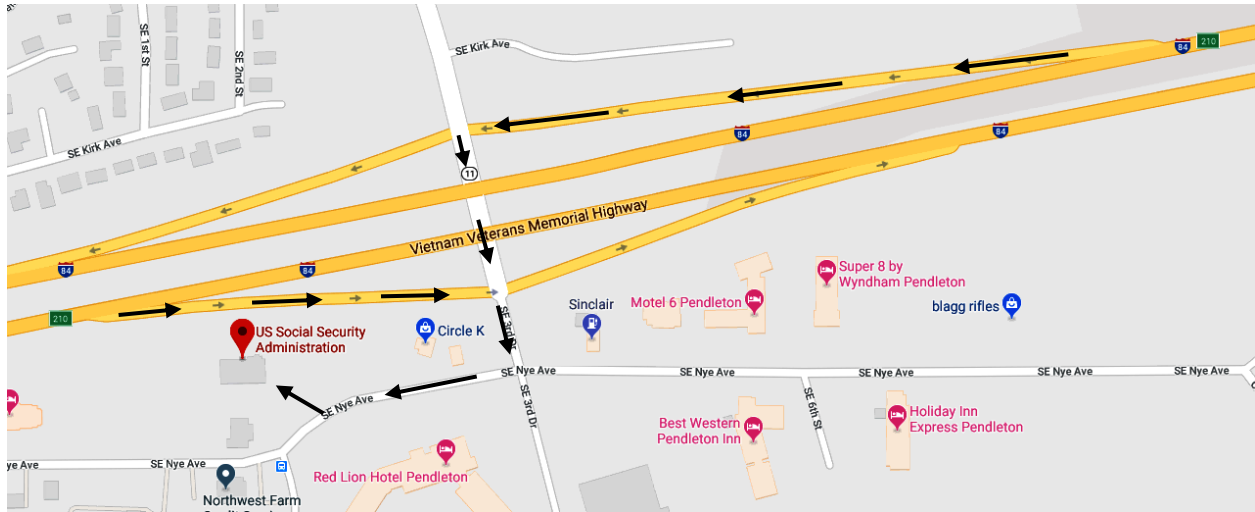

Pendleton (unstaffed office)
1229 SE 3rd St., Suite 101
Pendleton, OR 97801
(541) 278-4140

Desde I-84, hacia el oeste:

Tome la salida, EXIT 210.
Voltea a la IZQUIERDA en la calle
OR-11 S.
Voltea a la DERECHA en la calle
SE Nye Ave.
Su destino estara hacia la derecha
en el edificio.

Desde I-84, hacia el este:

Tome la salida, EXIT 210.
Voltea a la DERECHA en la calle
SE 3rd Dr.
Voltea a la DERECHA en la calle
SE Nye Ave.
Su destino estara hacia la derecha
en el edificio.

Estacionamiento: