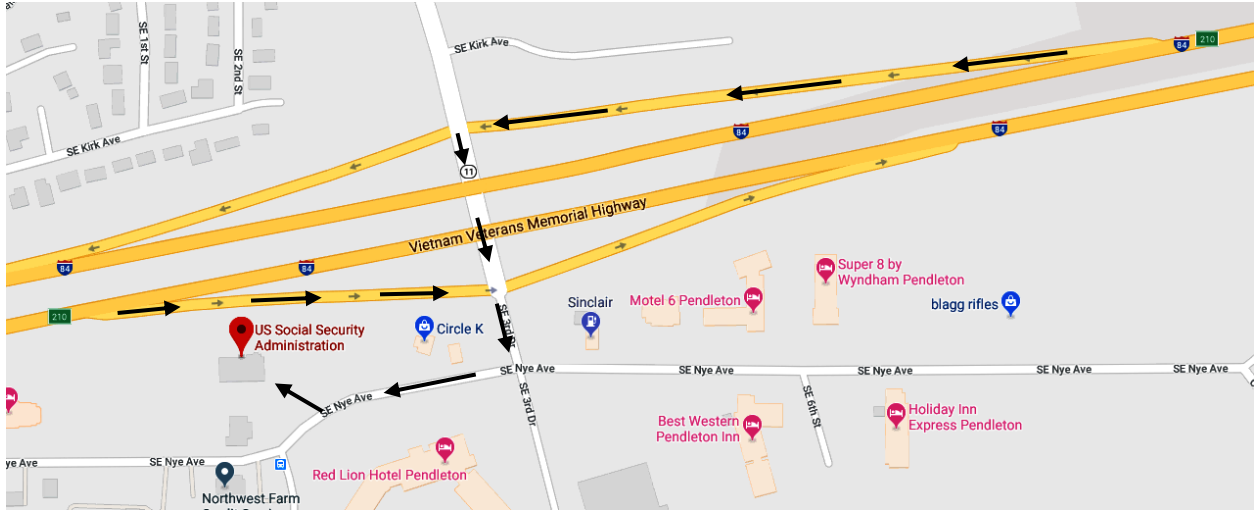

Pendleton (unstaffed office)
1229 SE 3rd St., Suite 101
Pendleton, OR 97801
(541) 278-4140

Desde I-84, hacia el oeste:

Tome la salida, EXIT 210.
Voltea a la IZQUIERDA en la calle OR-11 S.
Voltea a la DERECHA en la calle SE Nye Ave.
Su destino estara hacia la derecha en el edificio.

Desde I-84, hacia el este:

Tome la salida, EXIT 210.
Voltea a la DERECHA en la calle SE 3rd Dr.
Voltea a la DERECHA en la calle SE Nye Ave.
Su destino estara hacia la derecha en el edificio.

Estacionamiento: