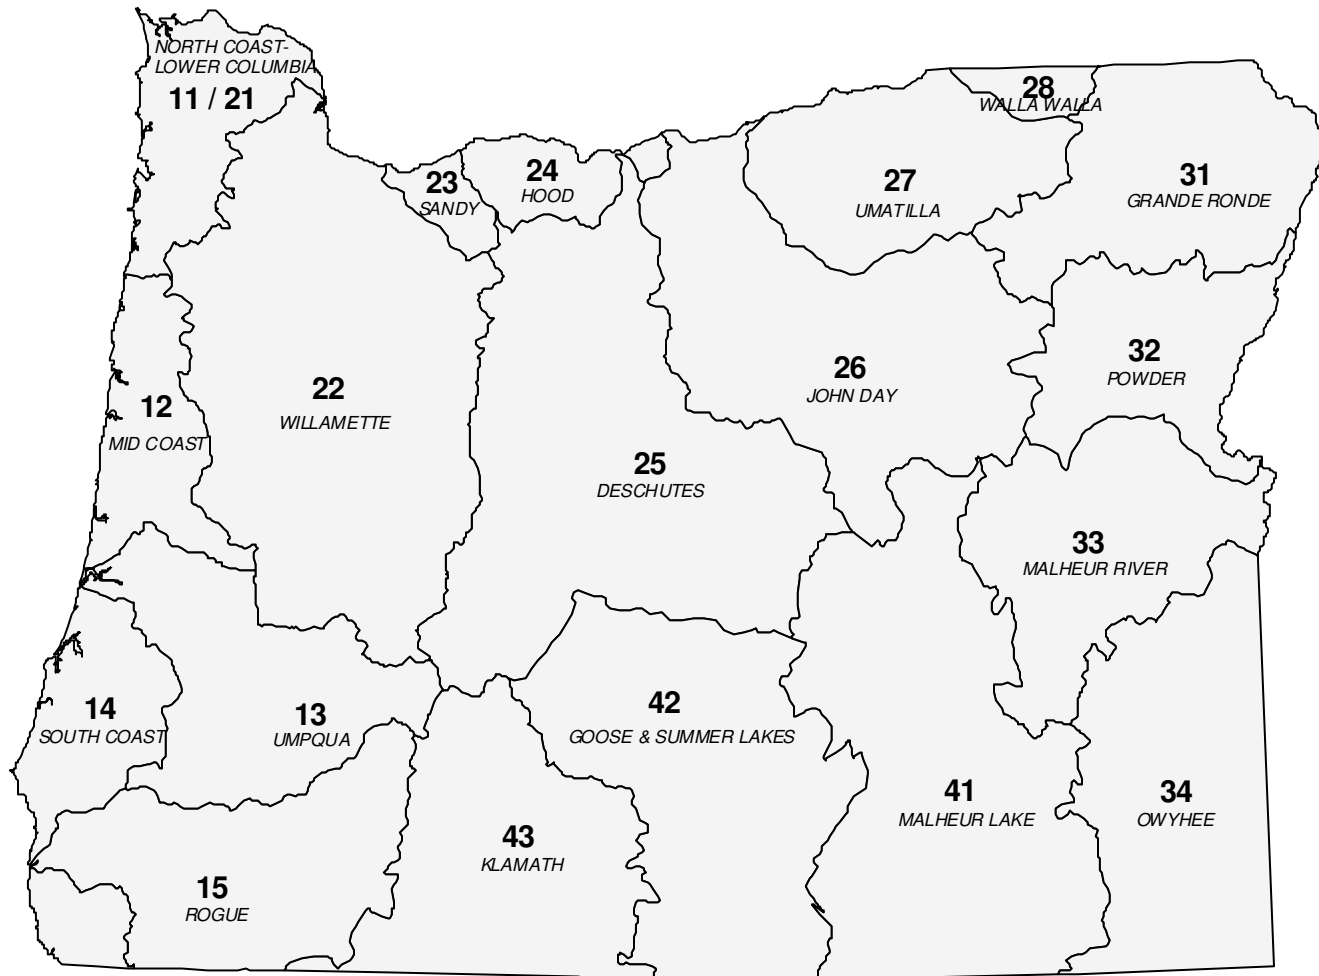

Figure 1: Oregon Basin Index Map

Basin Name	Basin #	OAR #
DESCHUTES	25	340-41-0130
GOOSE & SUMMER LKS	42	340-41-0140
GRANDE RONDE	31	340-41-0151
HOOD	24	340-41-0160
JOHN DAY	26	340-41-0170
KLAMATH	43	340-41-0180
MALHEUR LAKE	41	340-41-0190
MALHEUR RIVER	33	340-41-0201
MID COAST	12	340-41-0220
NORTH CST-LWR COL	11-21	340-41-0230
OWYHEE	34	340-41-0250
POWDER	32	340-41-0260
ROGUE	15	340-41-0271
SANDY	23	340-41-0286
SOUTH COAST	14	340-41-0300
UMATILLA	27	340-41-0310
UMPQUA	13	340-41-0320
WALLA WALLA	28	340-41-0330
WILLAMETTE	22	340-41-0340